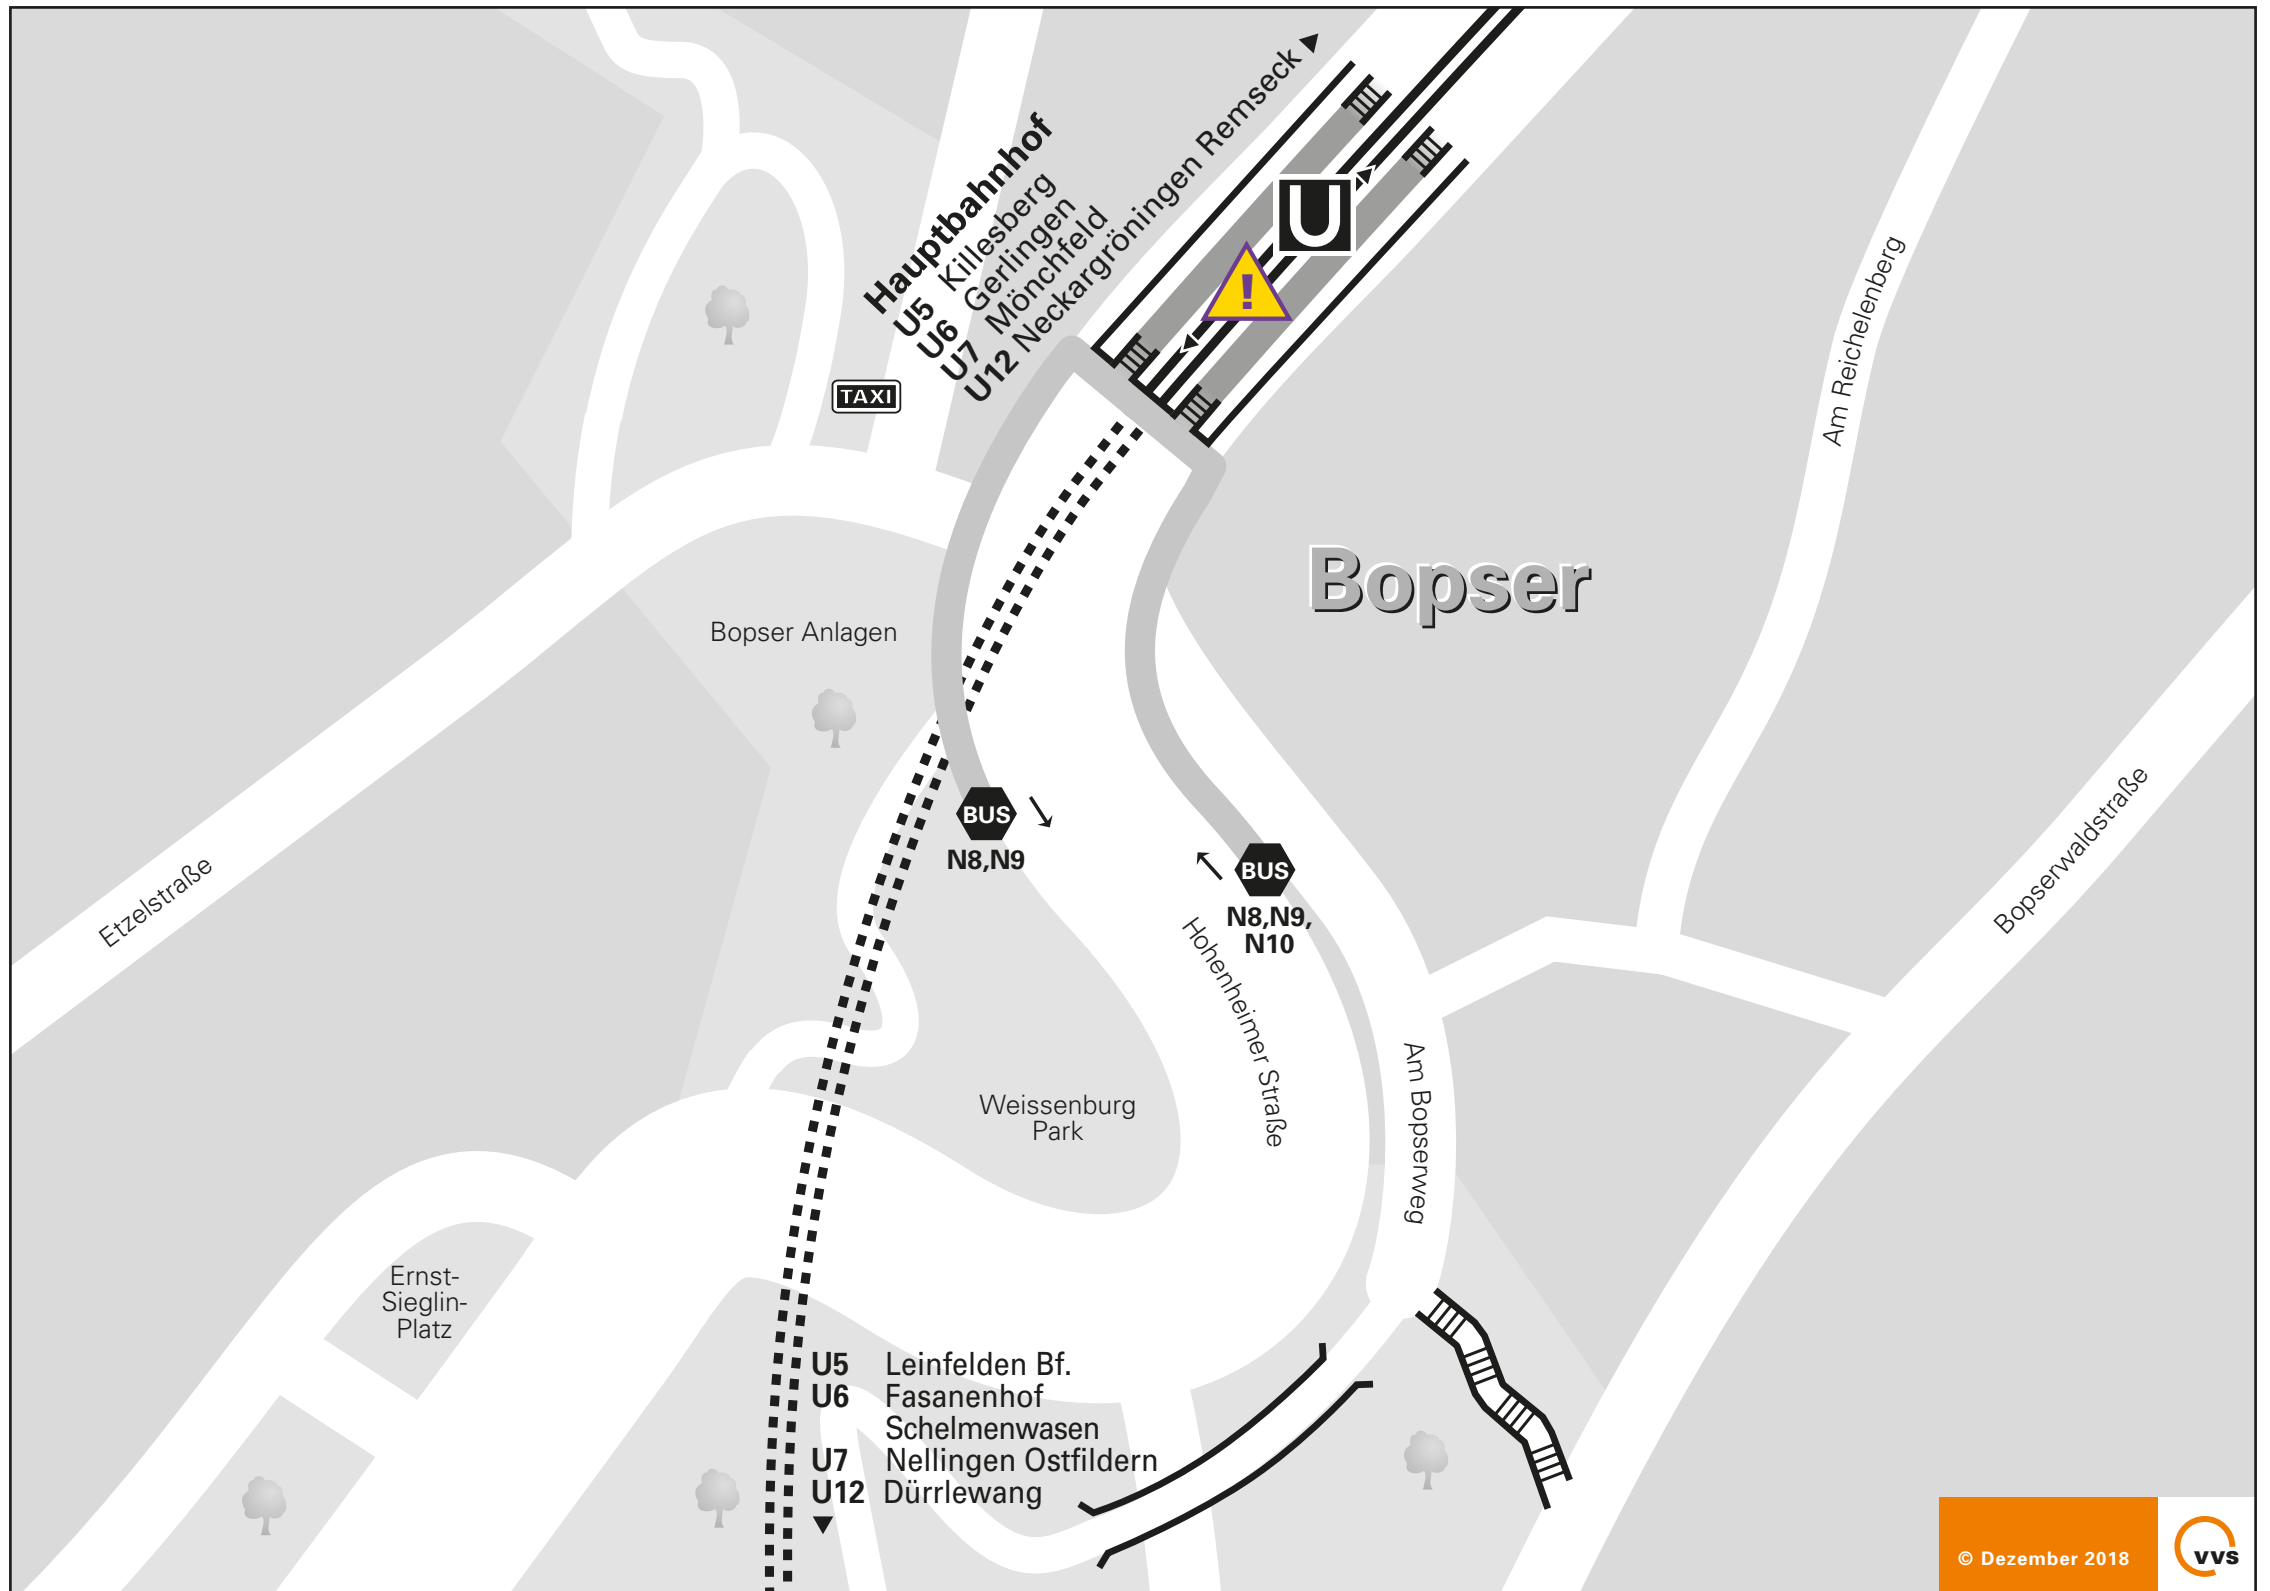

# Barrierefreie oder -minimierte Wegeführung

Kein barrierefreier Zugang möglich!

Nächstmögliche barrierefreie Haltestelle in Richtung Hauptbahnhof ist Olgaeck.

Nächstmögliche barrierefreie Haltestelle Richtung Möhringen ist Weinsteige.

Nächstmögliche barrierefreie Haltestelle Richtung Nellingen Ostfildern ist Ruhbank Fernsehturm.