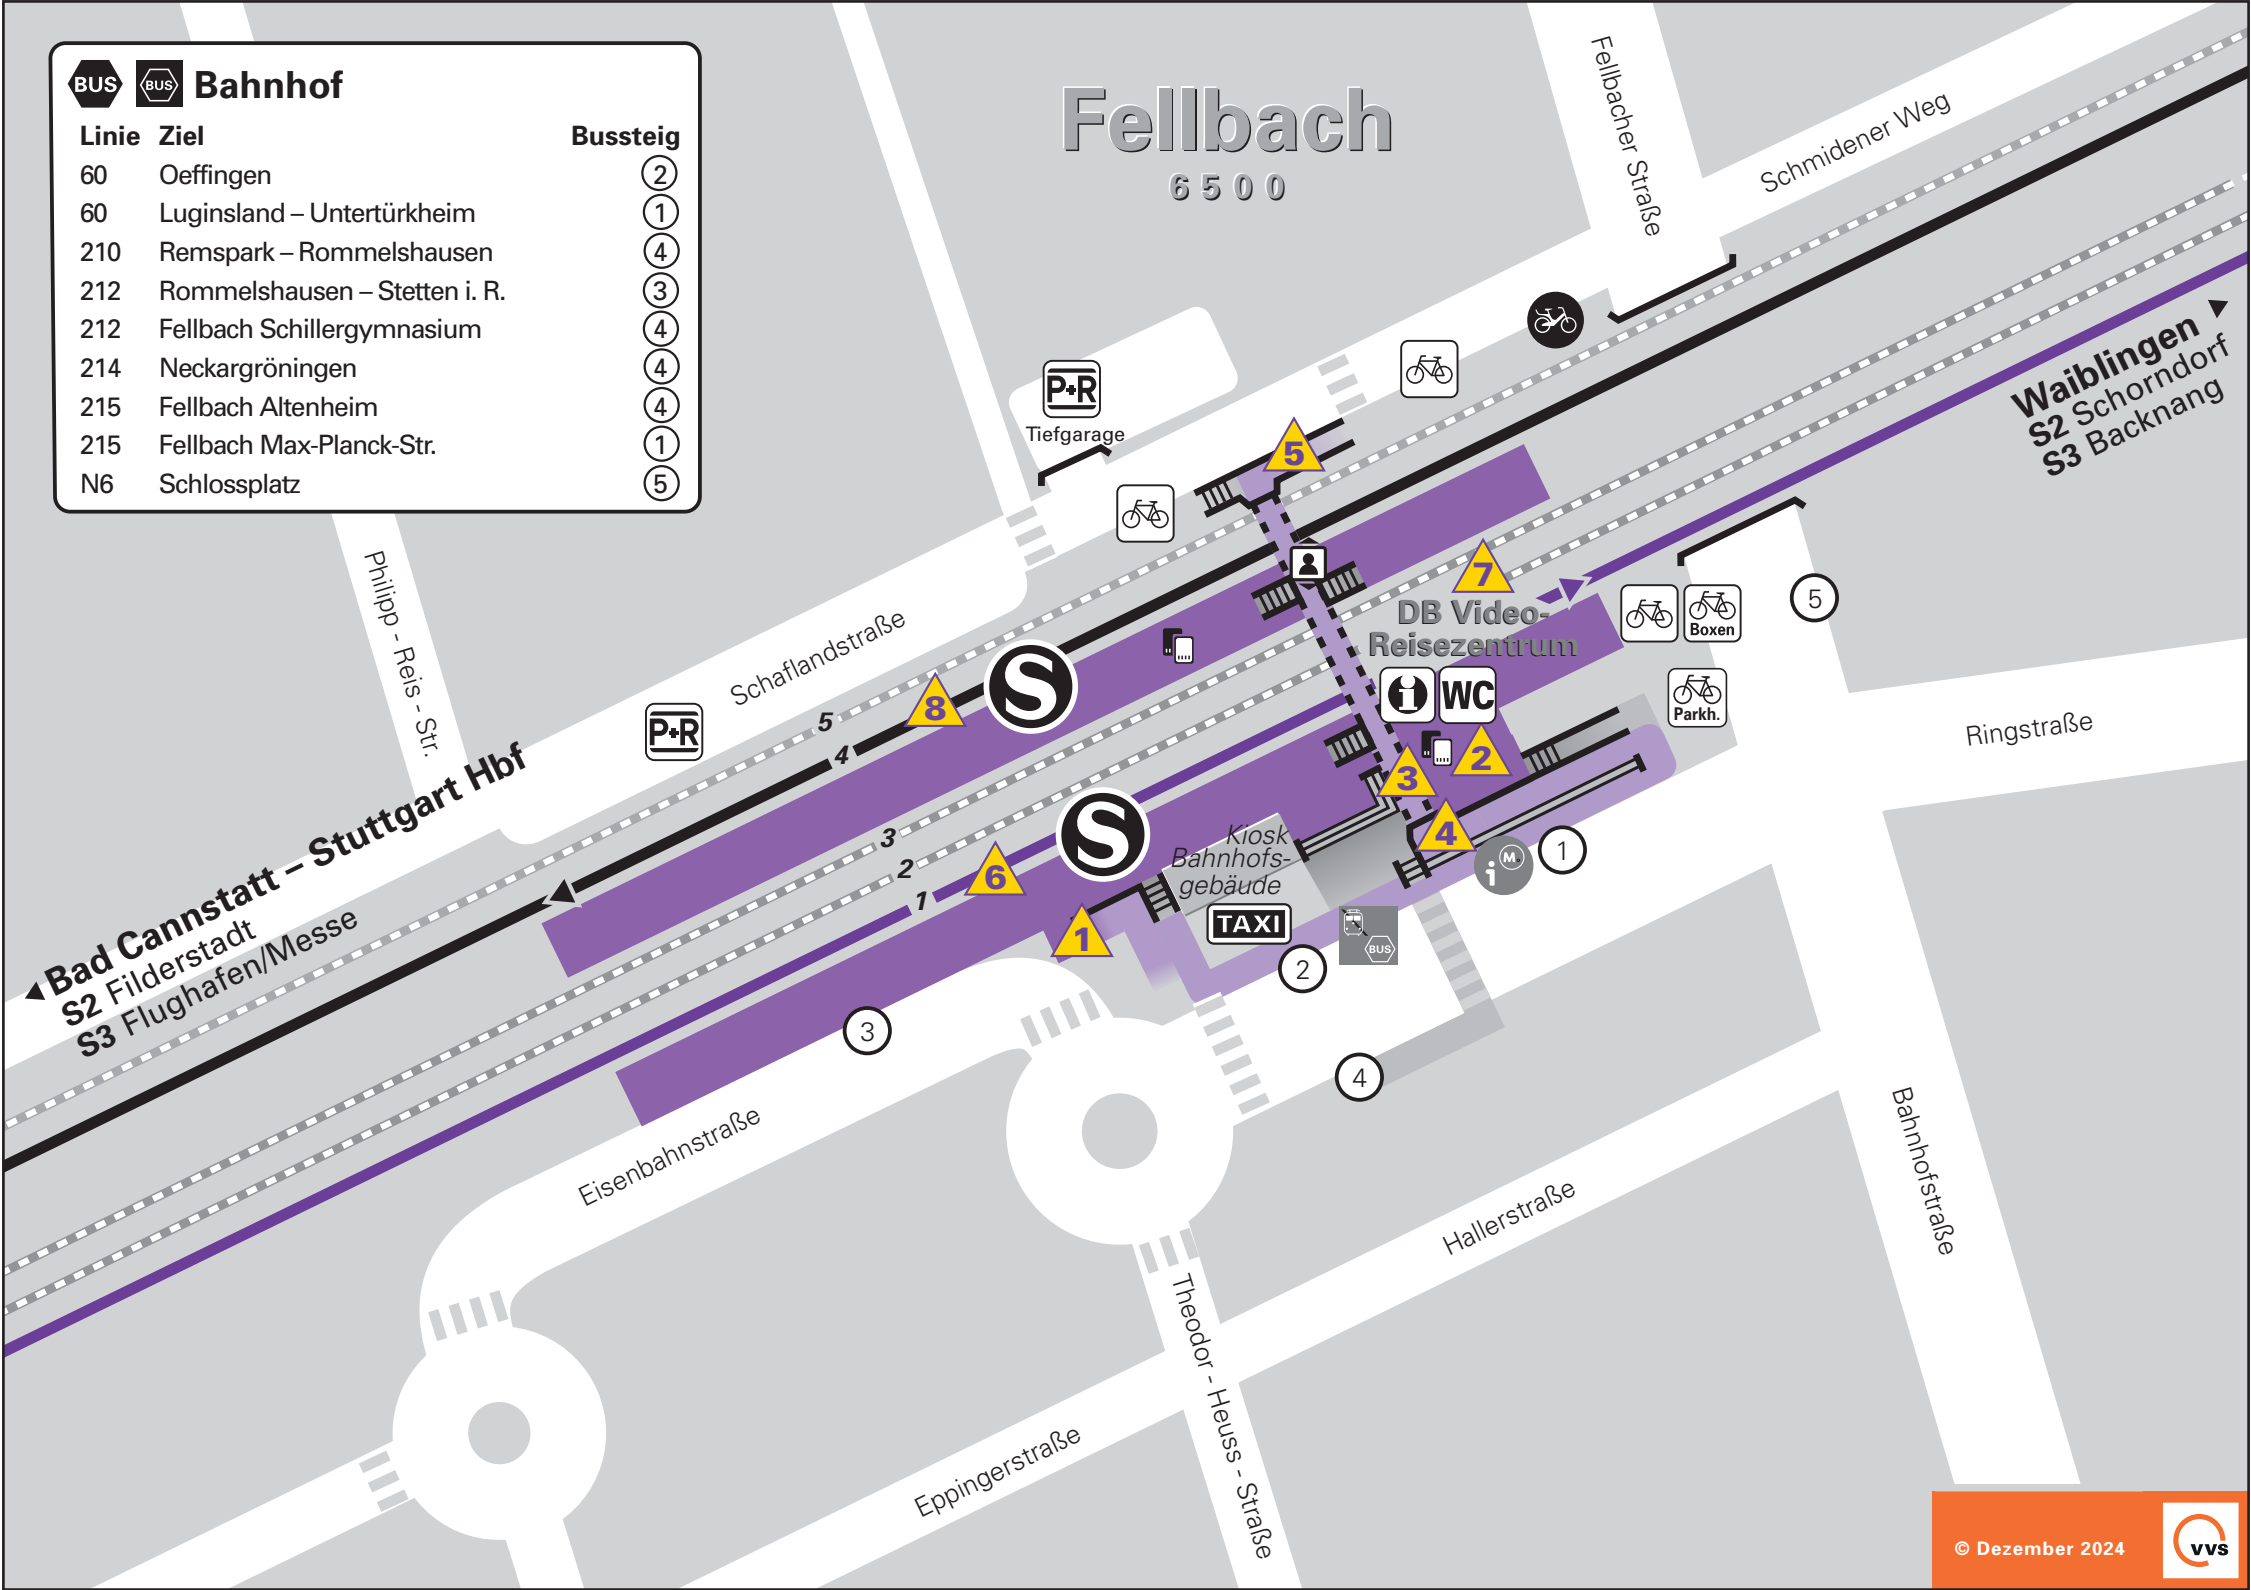

BUS	Bahn	Bahnhof	Bussteig
60		Oeffingen	②
60		Luginsland – Untertürkheim	①
210		Remspark – Rommelshausen	④
212		Rommelshausen – Stetten i. R.	③
212		Fellbach Schillergymnasium	④
214		Neckargröningen	④
215		Fellbach Altenheim	④
215		Fellbach Max-Planck-Str.	①
N6		Schlossplatz	⑤

# Fellbach

6500

-  1 Rampenneigung 8% – Rampenlänge 10m
-  2 Rampenneigung 7% – Rampenlänge 10m
-  3 Rampenneigung 6% – Rampenlänge 5m
-  4 Rampenneigung 7% – Rampenlänge 7m
-  5 Rampenneigung 6% – Rampenlänge 17m
-  6 Reststufe: maximal 5cm zwischen Bahnsteig und Fahrzeugboden  
Restspalte: maximal 10cm zwischen Bahnsteig und Fahrzeugboden
-  7 Öffnungszeiten DB Video-Reisezentrum: Mo - So: 0.00 - 24.00 Uhr
  
-  8 Reststufe: 10-20cm zwischen Bahnsteig und Fahrzeugboden  
Restspalte: 10-20cm zwischen Bahnsteig und Fahrzeugboden