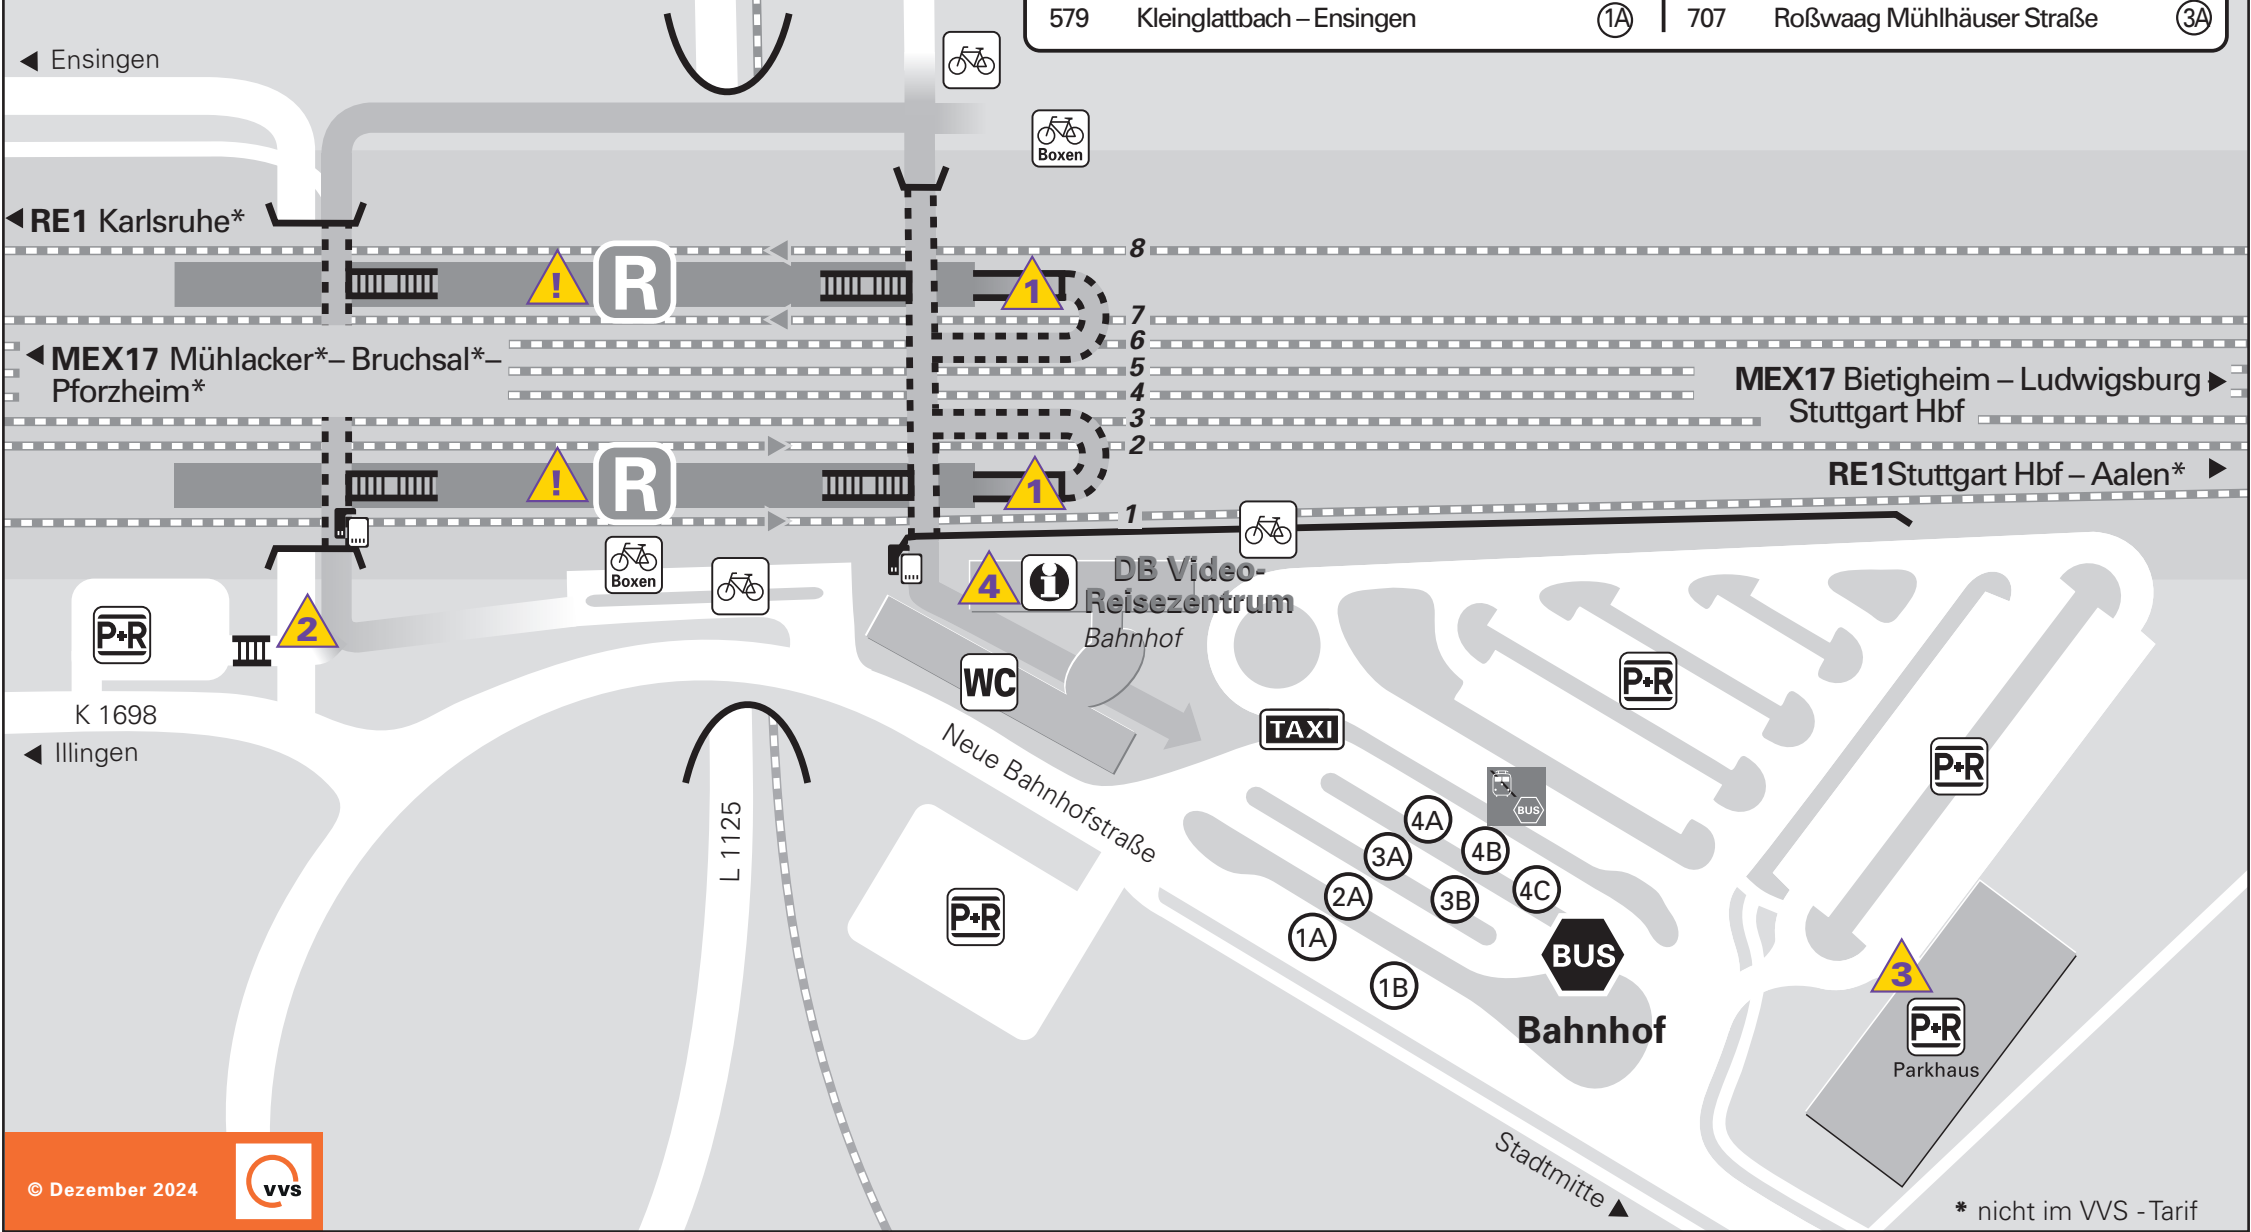

Vaihingen (E)

5 8 7 9

◀ Ensingen

◀ RE1 Karlsruhe*

◀ MEX17 Mühlacker* – Bruchsal* – Pforzheim*

K 1698
◀ Illingen

◀ Illingen

L 1125

Neue Bahnhofstraße

Stadtmitte ▶

BUS Bahnhof					
Linie	Ziel	Bussteig	Linie	Ziel	Bussteig
503	Schwieberdingen – Feuerbach	4C	590	Ensingens – Horrh. – Hohenhaslach	1B
566	Sersheim – Sachsenheim – Bietigheim	3B	592	Eberdingen (– Hochdorf)	3A
578	Grabenstraße	2A	592	Gündelbach	1B
578	Kleinglattbach – Sersheim (– Sachsenh.)	1A	595	Grabenstr. – Enzweih. – Riet – Hochdorf	4A
579	Enzweih. – Oberriexingen	2A	707	Illingen* – Mühlhausen (E) – Mühlacker*	3B
579	Kleinglattbach – Ensingen	1A	707	Roßwaag Mühlhäuser Straße	3A

MEX17 Bietigheim – Ludwigsburg
Stuttgart Hbf ▶

RE1 Stuttgart Hbf – Aalen* ▶

* nicht im VVS - Tarif

 1 Rampenneigung 8% – Rampenlänge 20m

 2 Rampenneigung 7% – Rampenlänge 10m

 3 Rampenneigung 7% – Rampenlänge 5m

 4 Öffnungszeiten DB Video-Reisezentrum: Mo - So: 0.00 - 24.00 Uhr

 ! Ein- und Ausstieg nur über Stufen möglich!