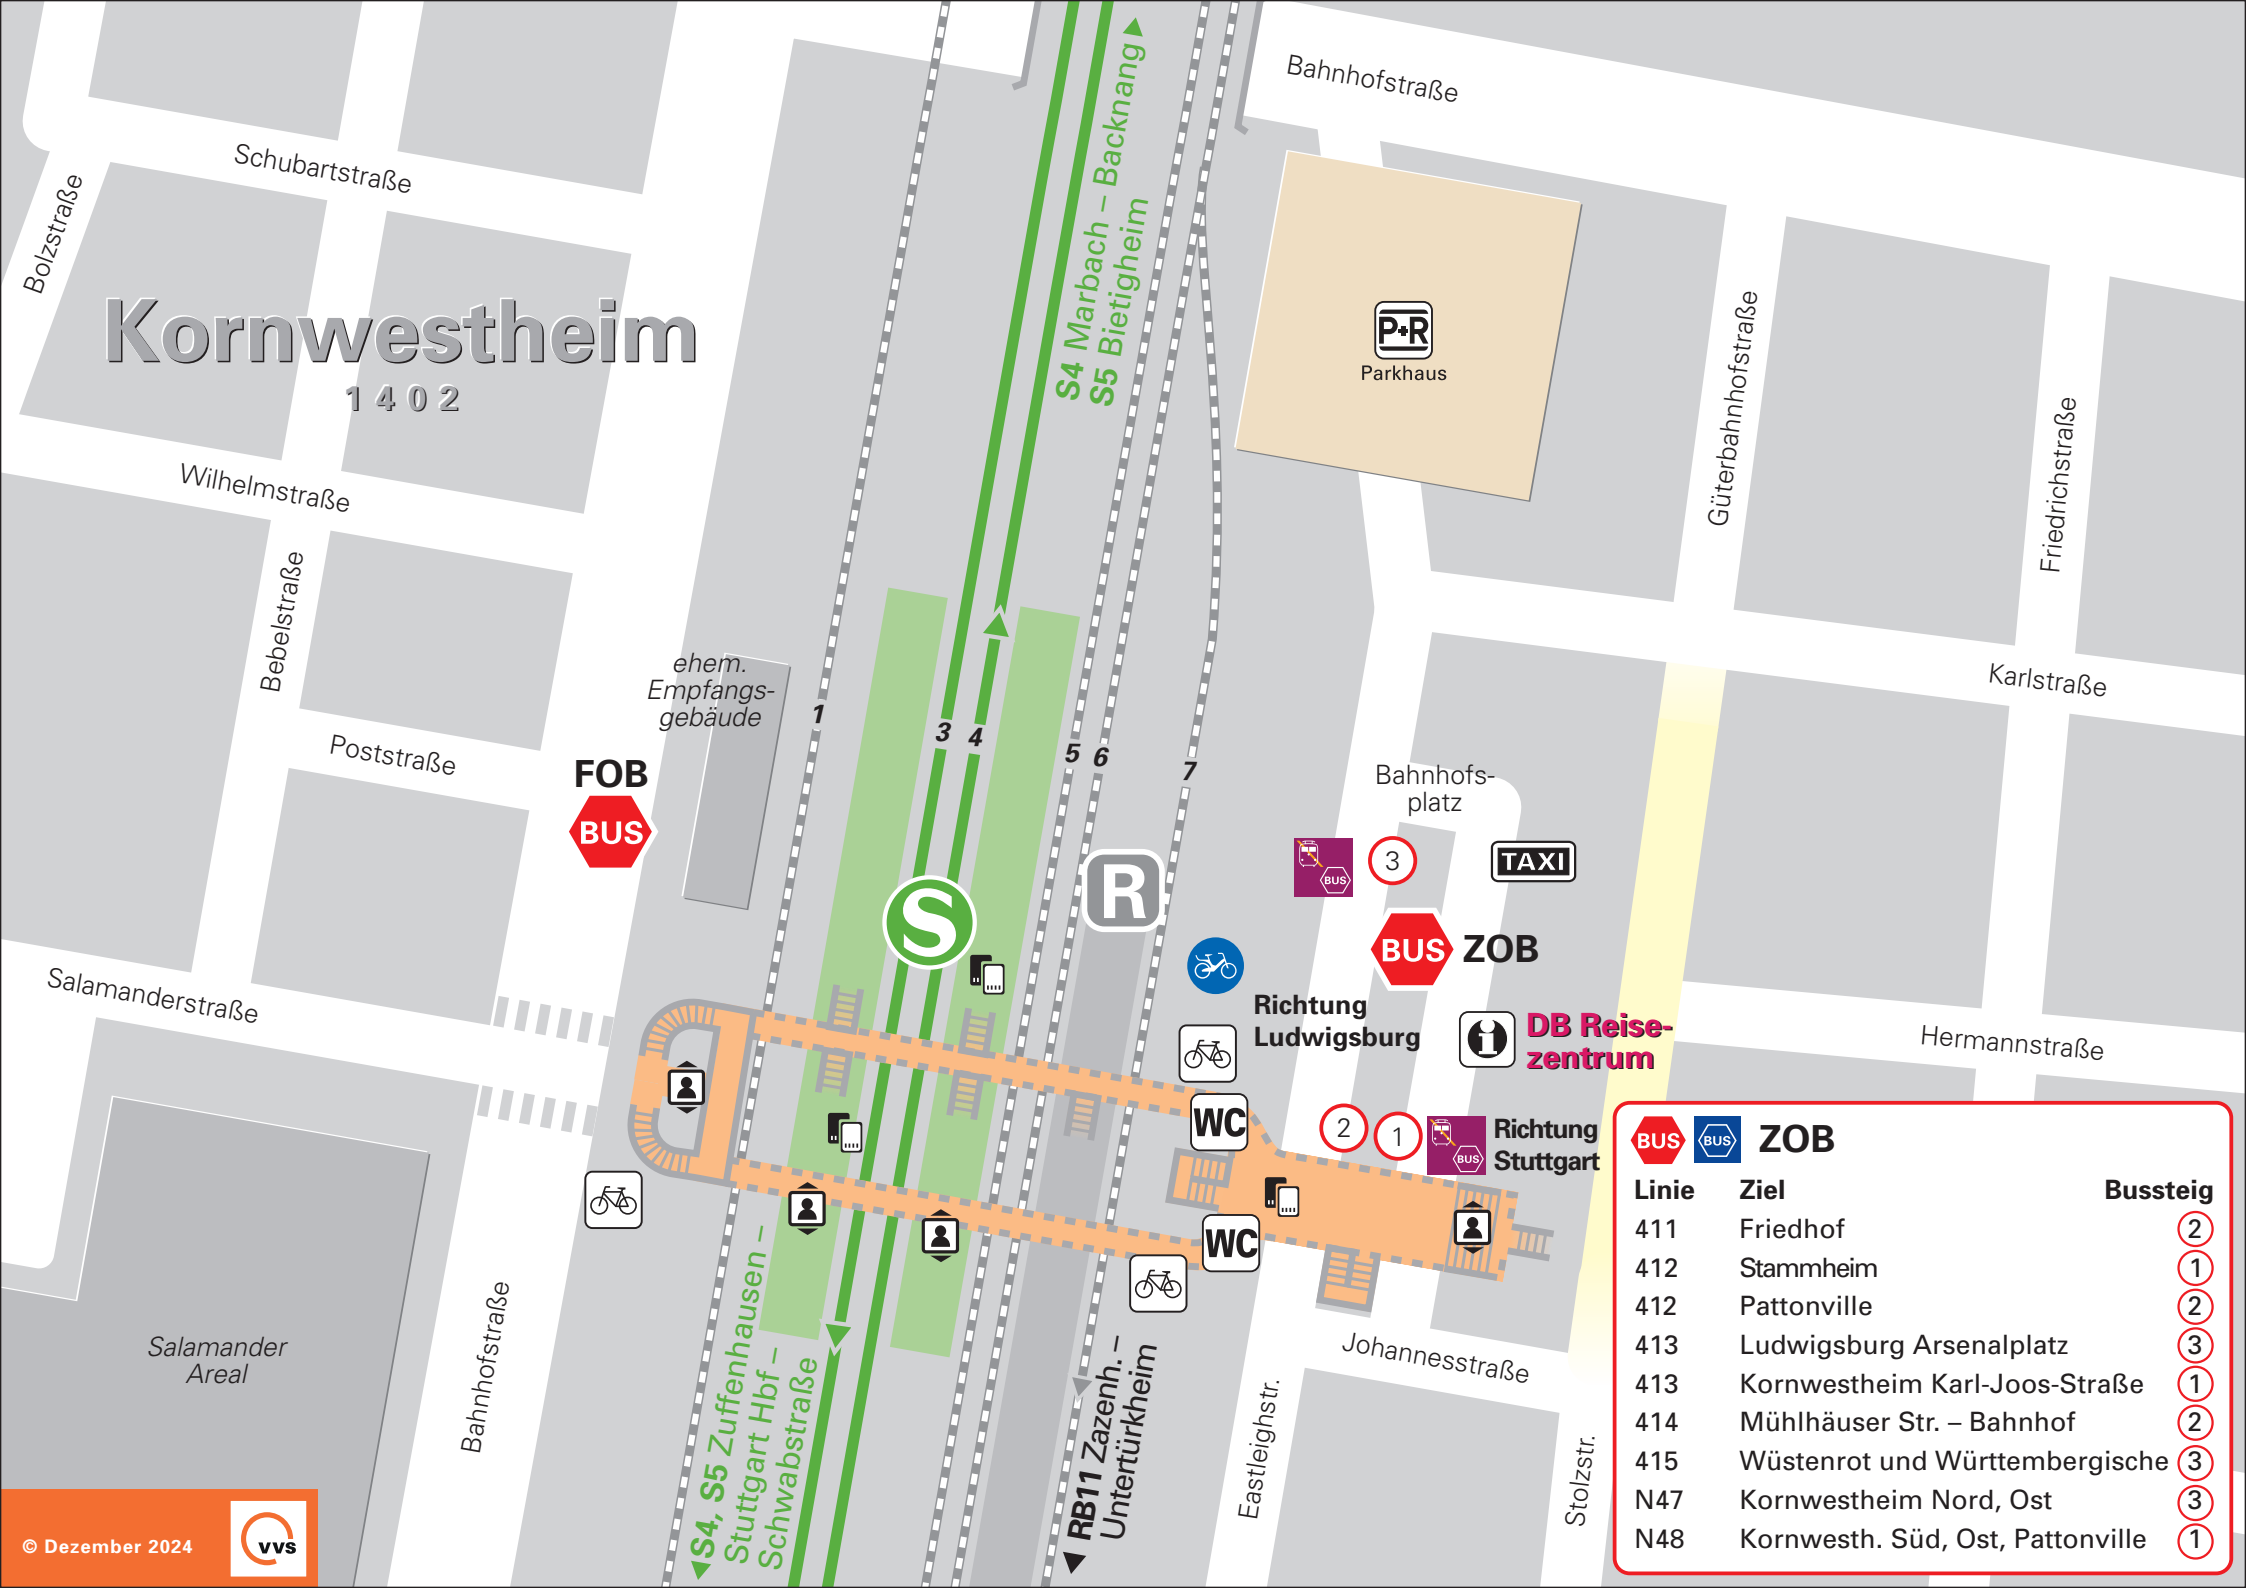

Kornwestheim

1402

FOB
BUS

S

R

BUS **ZOB**

DB Reisezentrum

Richtung Ludwigsburg

Richtung Stuttgart

BUS	ZOB		
Linie	Ziel		Bussteig
411	Friedhof		2
412	Stammheim		1
412	Pattonville		2
413	Ludwigsburg Arsenalplatz		3
413	Kornwestheim Karl-Joos-Straße		1
414	Mühlhäuser Str. – Bahnhof		2
415	Wüstenrot und Württembergische		3
N47	Kornwestheim Nord, Ost		3
N48	Kornwesth. Süd, Ost, Pattonville		1