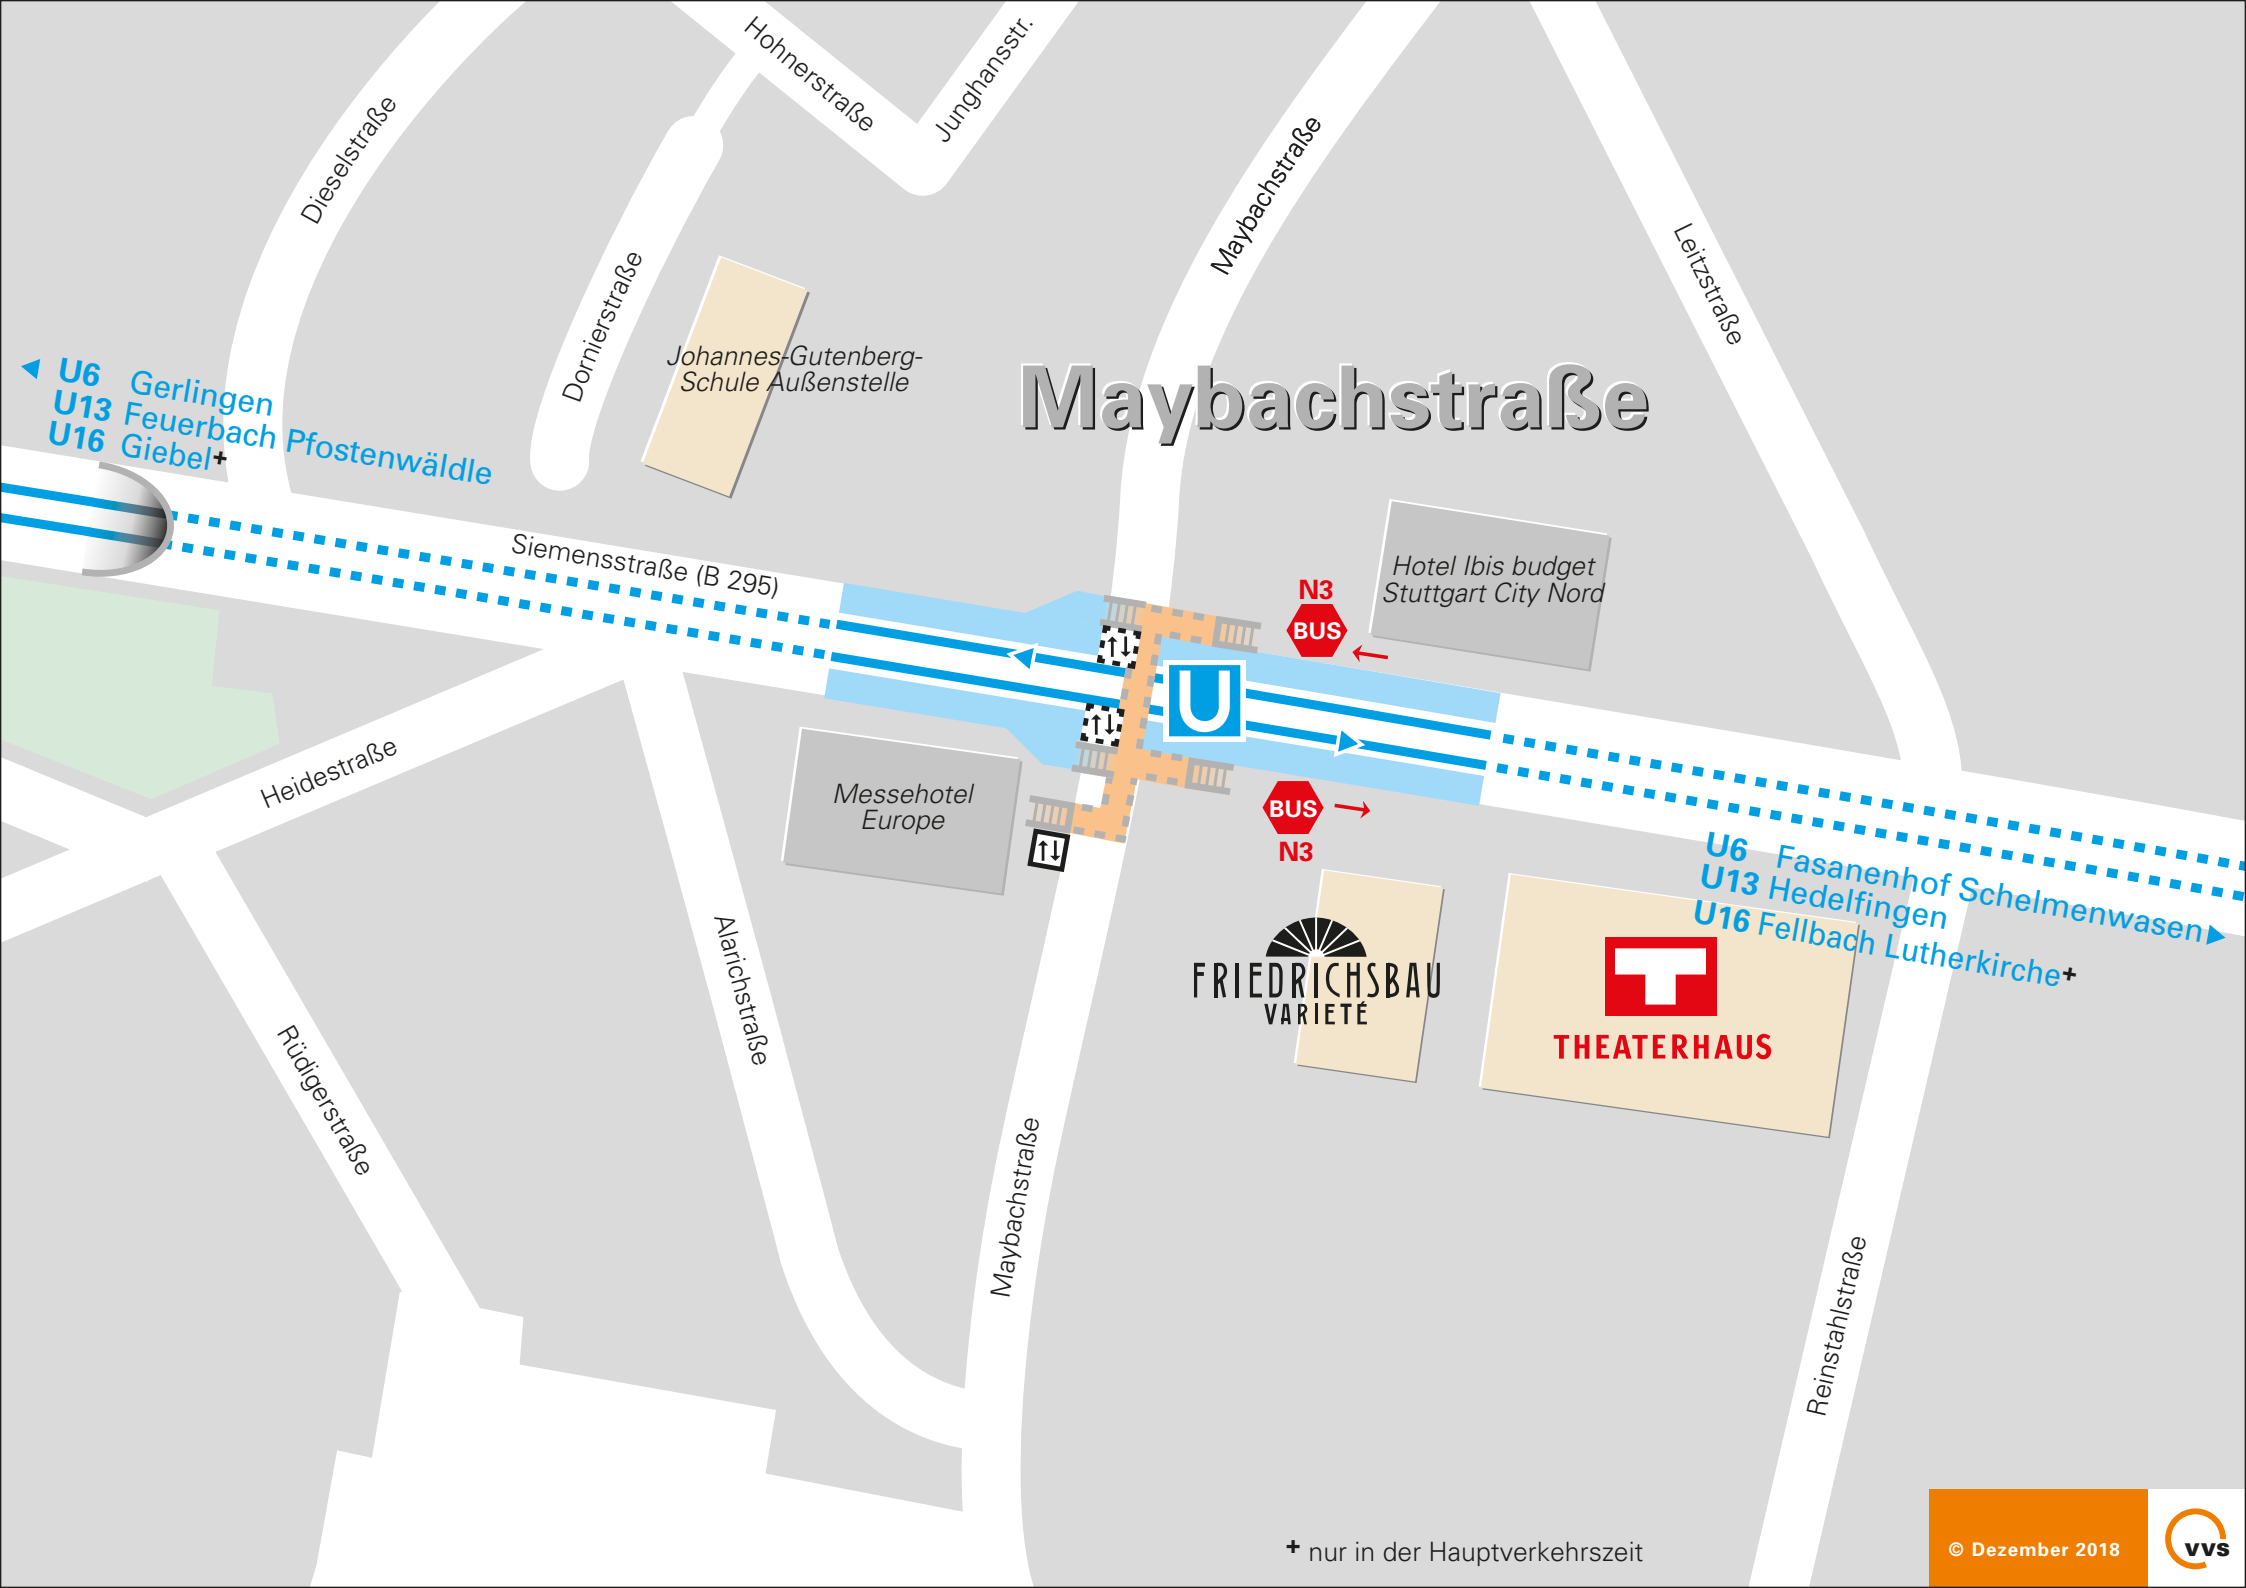

Maybachstraße

U6 Gerlingen
U13 Feuerbach
U16 Giebel+

U6 Fasanenhof Schelmenwasen
U13 Hedelfingen
U16 Fellbach Lutherkirche+

N3
BUS

BUS
N3

FRIEDRICHSBAU
VARIÉTÉ

THEATERHAUS

+ nur in der Hauptverkehrszeit