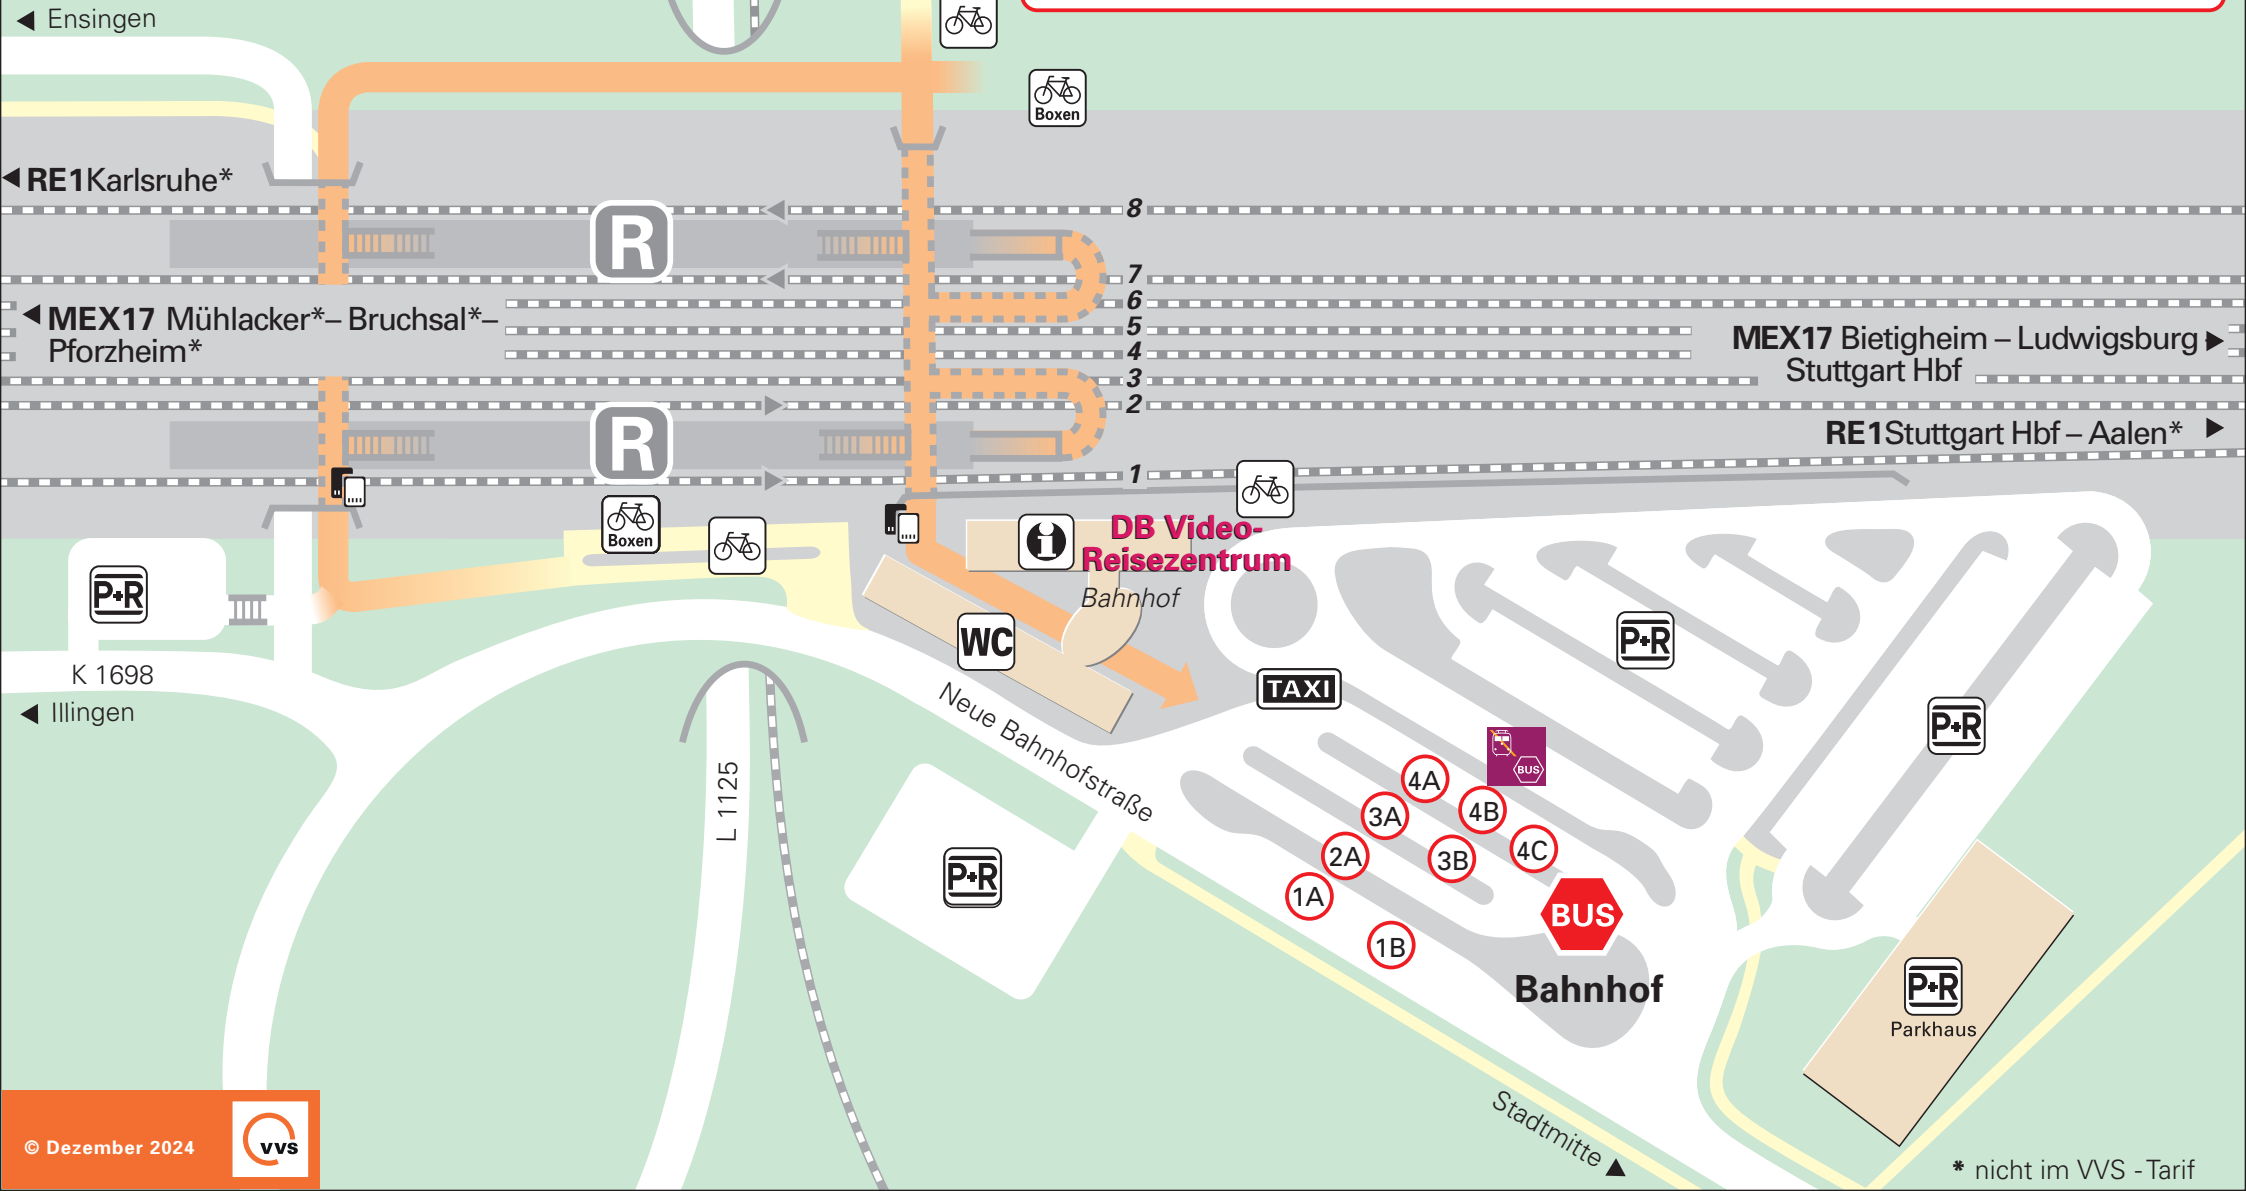

# Vaihingen (E)

5 8 7 9

## BUS

Linie	Ziel	Bussteig	Linie	Ziel	Bussteig
503	Schwieberdingen – Feuerbach	4C	590	Ensingens – Horrh. – Hohenhaslach	1B
566	Sersheim – Sachsenheim – Bietigheim	3B	592	Eberdingen (– Hochdorf)	3A
578	Grabenstraße	2A	592	Gündelbach	1B
578	Kleinglattbach – Sersheim (– Sachsenh.)	1A	595	Grabenstr. – Enzweih. – Riet – Hochdorf	4A
579	Enzweih. – Oberriexingen	2A	707	Illingen* – Mühlhausen (E) – Mühlacker*	3B
579	Kleinglattbach – Ensingens	1A	707	Roßwaag Mühlhäuser Straße	3A