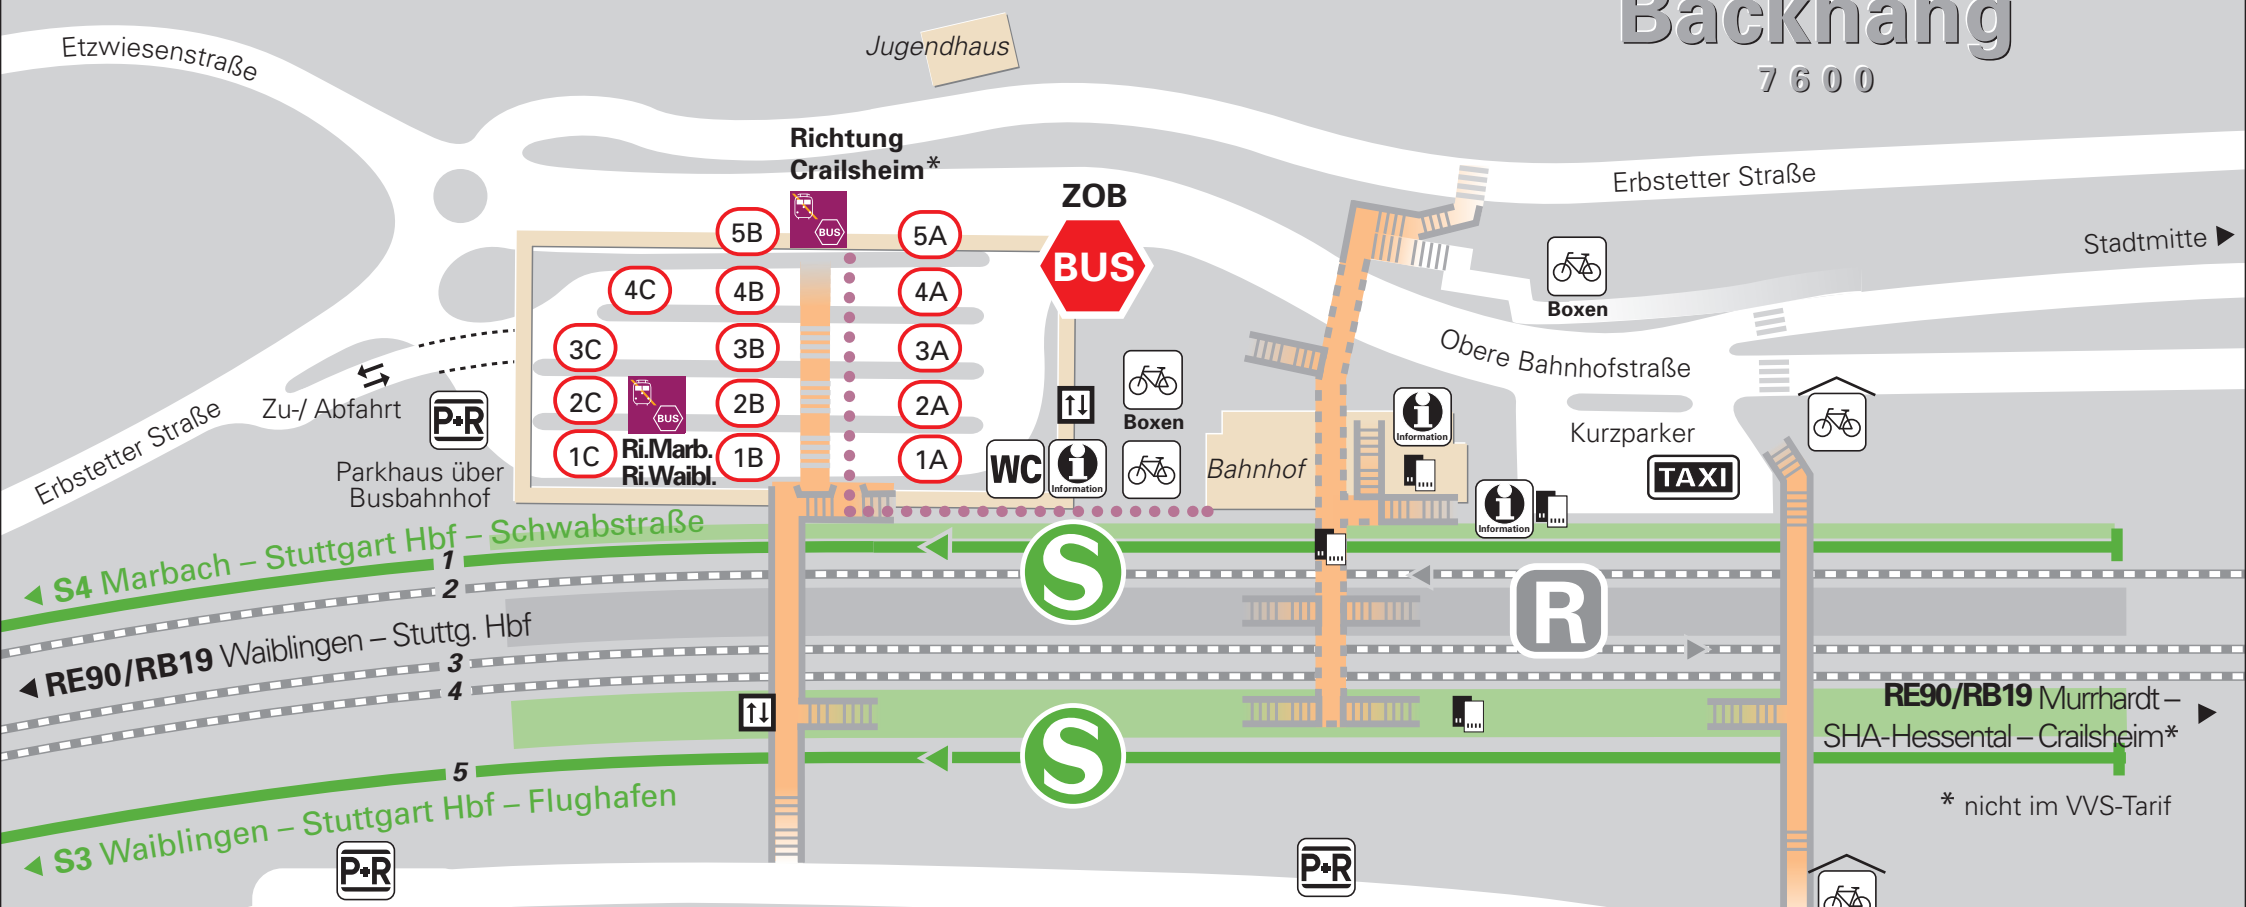

Backnang

7600

BUS		RUF TAXI		ZOB	
Linie	Ziel	Bussteig	Linie	Ziel	Bussteig
359	Leichenäcker	1A	370	Biegel – Gartenstraße – Murrbäder	1C
360	Rietenauer Weg	1A	381	Auenwald – Weissach i. T	3A
360	Sachsenweiler	2B	382	Weissach i. T – Auenwald – Althütte	3A
361	Steinbach	1B	383	Allmersbach i.T.- Unterweissach (– Oberbr.)	3B
361	Heiningen	2B	384	Weissach i. T. – Althütte	3A
362	Sachsenweiler	2B	390	Sulzbach(M) – Murrhardt	4A
362	Tausgymnasium	1A	393	Allmersb. i. T. – Rudersberg (Fahrrad2Go)	5A
363	Oberschöntal – Unterschöntal	1C	455	Burgstall (– Kirchberg)	2C
365	Unterweissach – Oberbrüden	4B	457	Aspach – Rielingshs. – Marbach(N) – Hörnle	2A
366	Oberbr. – Lippoldsw. – Hohnw. – Däfern	4B	467+	Kleinaspach – Oberstenfeld – Prevorst	2A
367	Großaspach – Kleinaspach	2A	N30	Burgstall (M) – Kirchberg (M)	2C
368	Staigacker	1C	N36	Steinb. – Heiningen – Waldrems – Maubach	1B
369	Industriegebiet Süd	4C	RT390	Murrhardt	2C

+ Berg- und Talbus 01.05. - 17.10.21