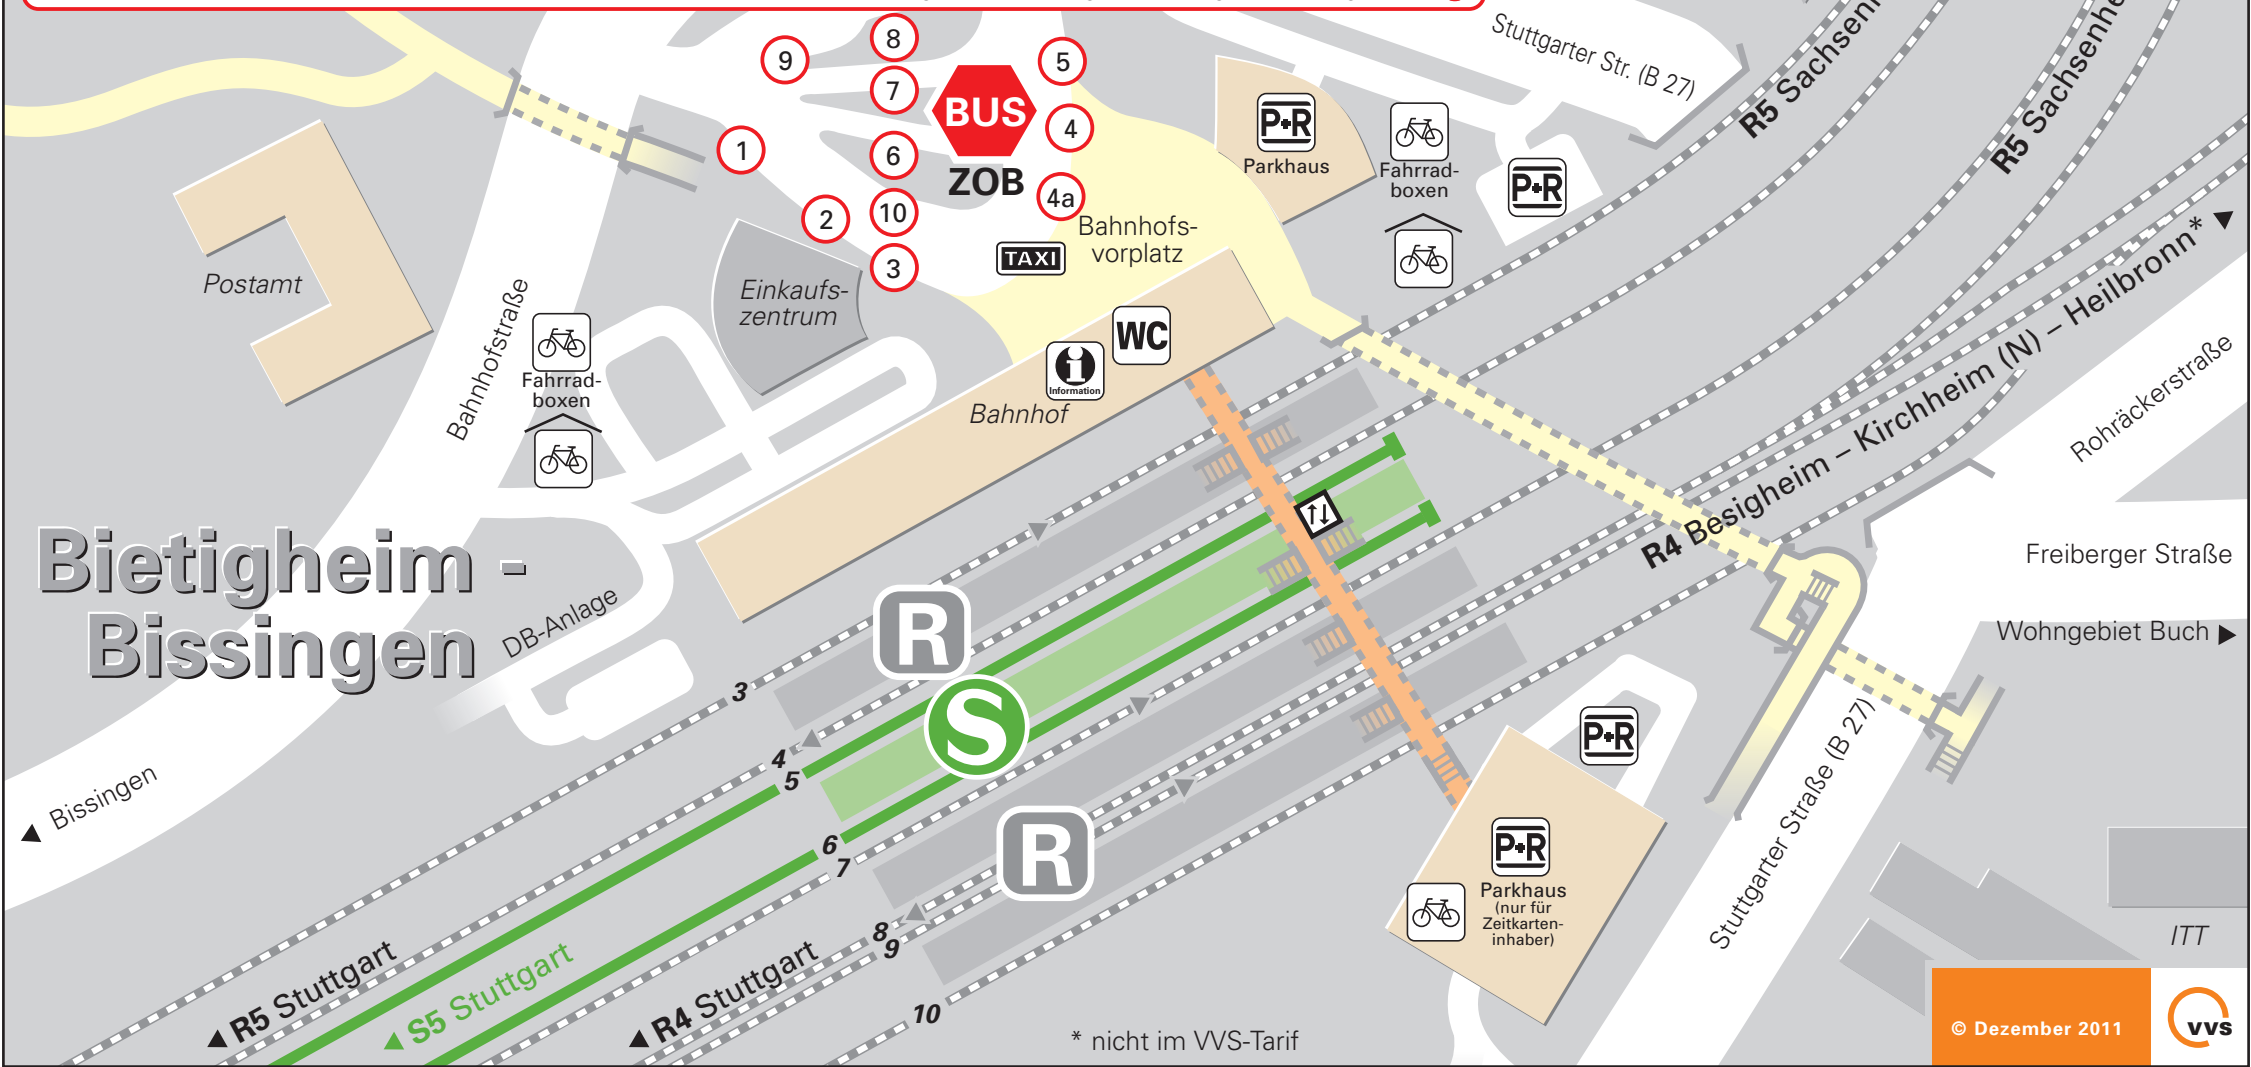

BUS ZOB					
Linie	Ziel	Bussteig	Linie	Ziel	Bussteig
540	Bissingen Neuer Friedhof	⑨	557	Bietigh. – Buch – ZOB – Bissingen – Bietigh. ZOB	4a
542	Bissingen – Tamm – LB-Hoheneck	⑨	558	Bietigh. ZOB – Laiern – Bietigh. ZOB	①
542	Bolzstraße	⑨	559	Bietigh. ZOB – Mundelsheimer Str. (Büttenwiesen)	4a
551	Buch – LB-Breuningerland – Ikea	③	561	Sand – Stadt – Kammgarnspinnerei	⑩
551	Sand – Stadt – Metterzimmern – Sachsenheim	④	564	Freiberg (N)	⑩
552	Sand – Stadt – Metterzimmern	④	566	Bietigh. ZOB – Sachsenheim – Vaihingen (E)	⑥
551/552	Buch	③	567	Freudental – Tripsdrill – Hohenhaslach	⑦
553/554	Bissingen – Untermberg – Berufsschulzentrum Ellentalgymnasien – Steigerturmplatz	②	567	Großingersheim – Pleidelsheim Sonderfahrten	⑧ ⑨
553	Stadt – A.-Visconti-Str.	⑤	572	Bietigh. ZOB – Tripsdrill – Kirbachtal (Rad-/Wanderbus Stromer)	⑧
554	Stadt – Löchgau – Erligheim – Bönningheim	⑤	N50	Bietigh. ZOB – Ludwigsburg – Stuttgart Schlossplatz	③
555	Zurufssammelbus	③	N56	Bietigh. ZOB – Großsachsenheim – Markgröningen	⑥
556	Bietigh. – Buch – ZOB – Bissingen – Bietigh. ZOB – Buch	①	N57	Bietigh. ZOB – Bönningheim – Besigheim – Bietigh. ZOB	⑤

Bietigheim - Bissingen

* nicht im VVS-Tarif