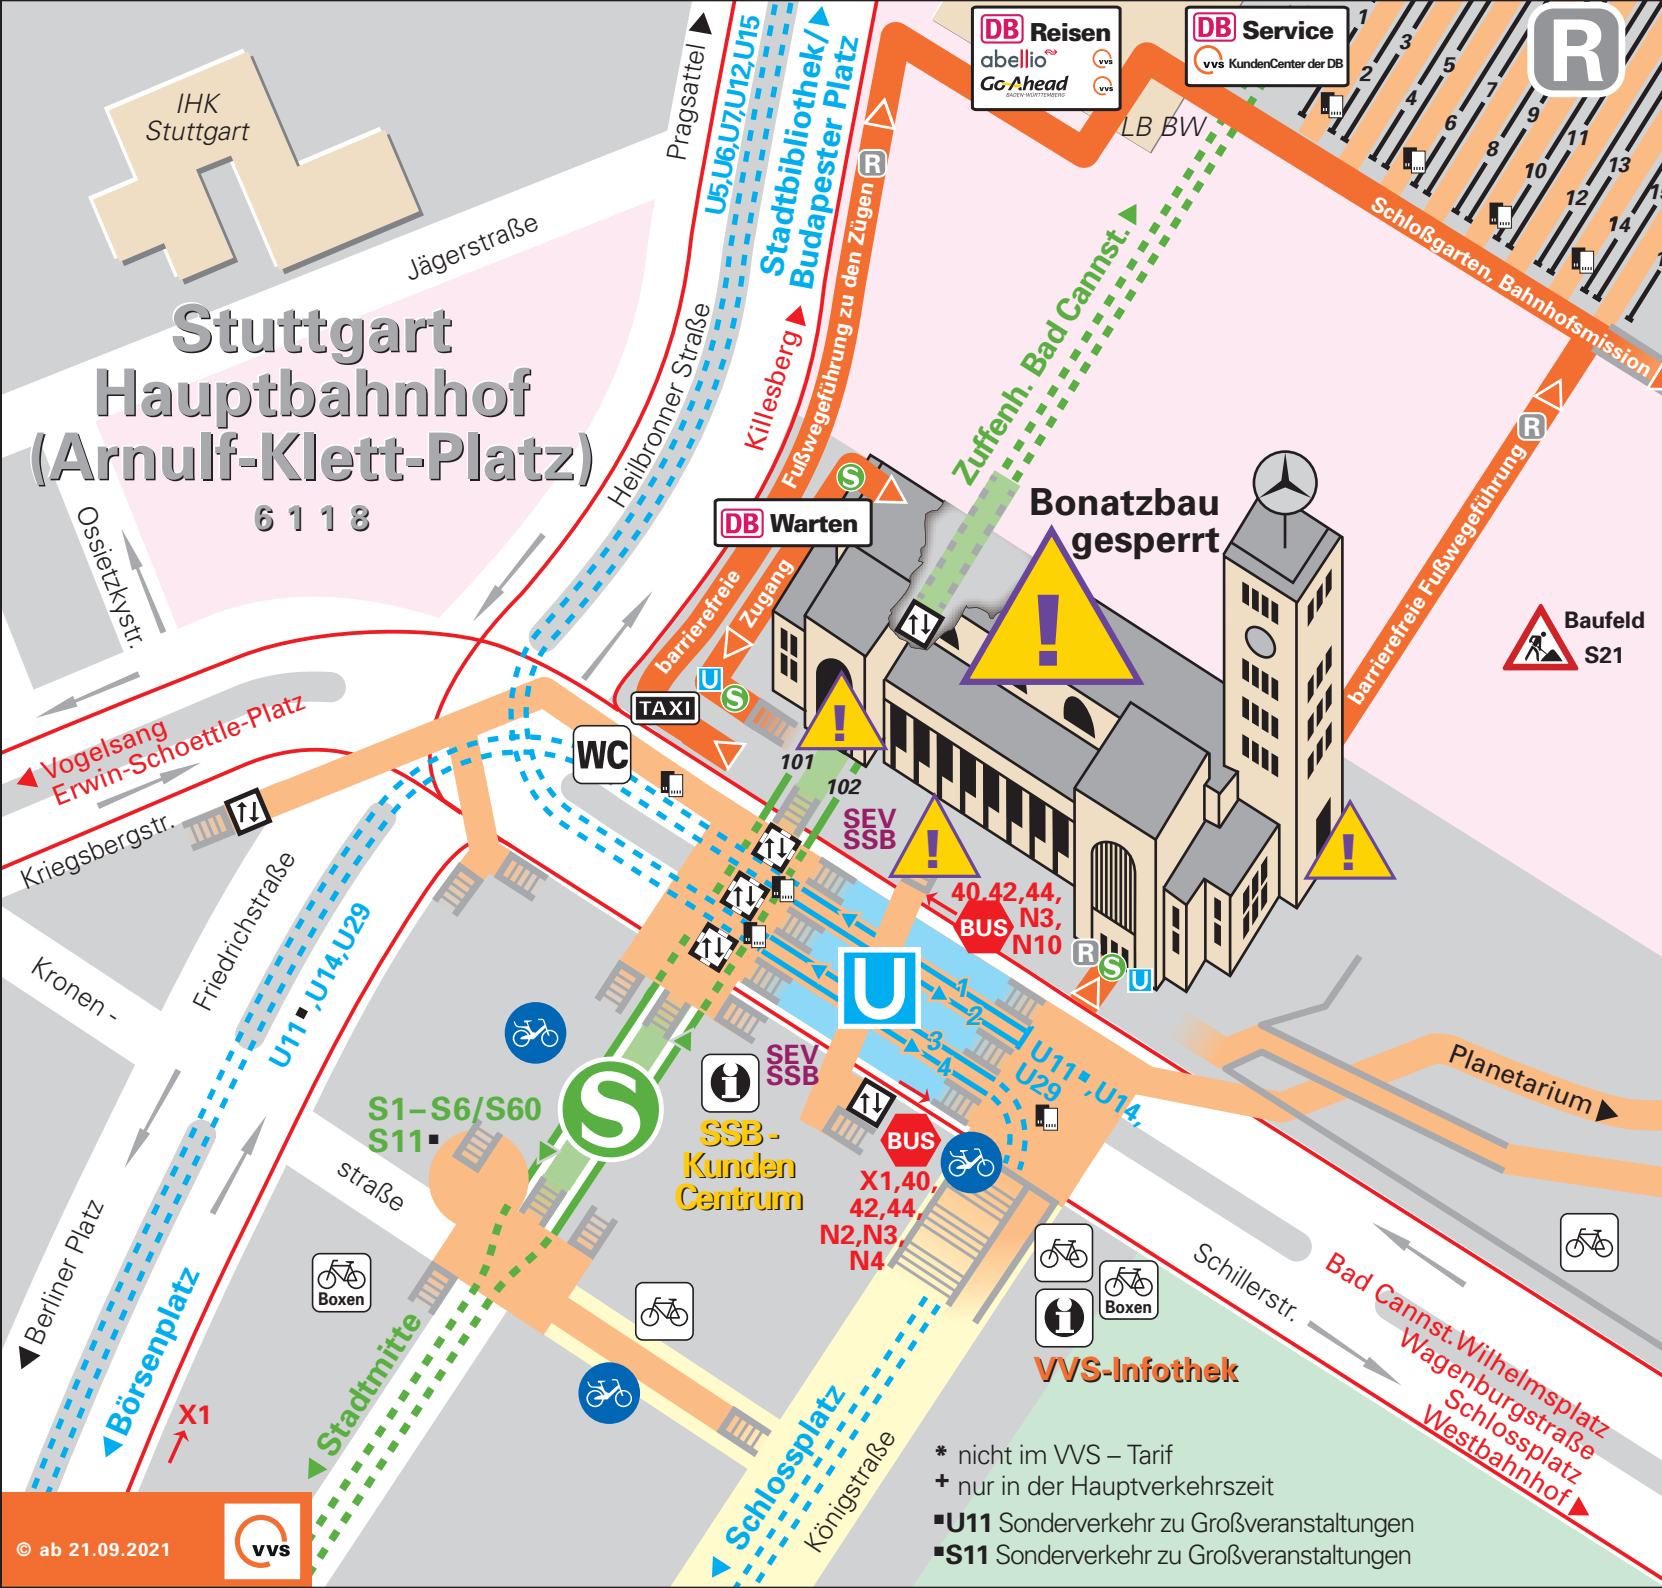

# Stuttgart Hauptbahnhof (Arnulf-Klett-Platz)

6 1 1 8

DB Reisen  
abellio  
Go Ahead  
vvs

DB Service  
vvs KundenCenter der DB

DB abellio Go Ahead Regionalbahn

- IRE1 Aalen\* – Stuttgart – Karlsruhe\*
- RE5 Plochingen – Geislingen – Lindau\*
- IRE6 Tübingen\* – Aulendorf\*
- RE8 Bietigheim – Heilbronn\* – Würzburg\*
- RE12 Kirchl.(N) – Heilbronn\* – und Plochingen – Nürtingen\* – Tübingen\*
- RB13 Lorch – Aalen\* – Crailsheim\*
- RB14 Ergenzingen – Freudenstadt\* / Rottweil\*
- MEX16 Plochingen – Geislingen – Ulm\*
- RB17 Vaih.(E) – Pforzh.\* / Heidelb.\* / Bruchsal\*
- RB18 Kirchl.(N) – Heilbronn\* – Osterb.\* und Plochingen – Bempflingen – Tübingen\*
- RB19 Backnang – Fornsbach – SHA-Hessental\*
- RE90 Backnang – Murrhardt – Nürnberg\*
- IC40 Böblingen – Singen\* / Zürich\*

- S - Bahn**
- S1 Kirchheim (T) – Herrenberg
  - S2 Schorndorf – Filderstadt
  - S3 Backnang – Waibl. – Flughafen/Messe
  - S4 Backnang – Marb. – Schwabstraße
  - S5 Bietigheim – Schwabstraße
  - S6 Weil der Stadt – Schwabstraße
  - S11 Herrenberg – Neckarpark
  - S60 Böblingen – Renningen – Schwabstr.

- U - Stadtbahn**
- U5 Killesberg – Leinfelden Bf.
  - U6 Gerlingen – Fasanenh. Schelmenwasen
  - U7 Mönchfeld – Nellingen Ostfildern
  - U11 NeckarPark (Stadion)
  - U12 Neckargröningen Remseck – Dürtlewang
  - U14 Charlottenplatz – Mühlhausen
  - U15 Stammh. – Ruhb. (Fernseht.) (– Heum.+)
  - U29 Vogelsang – (Botnang+)

- Bus**
- X1 Bad Cannstatt Wilhelmsplatz
  - 40 Wagenburgstr. – Vogelsang
  - 42 Schlossplatz – Gablenberg – E.-Schoettl-Pl.
  - 44 Killesberg – Westbahnhof
  - N2 Schlossplatz – Botnang – Schlossplatz
  - N3 Schlossplatz – Gerlingen – Schlossplatz
  - N4 Schlossplatz – Zuffenhausen – Schlossplatz
  - N10 Schlossplatz – Rohrer Höhe – Schlossplatz