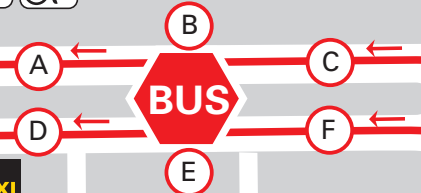

BUS ZOB Bahnhofstraße

Linie	Ziel	Bussteig
773	Deckenpfronn – Calw*	⑤
774	Haslach – Sindlingen (Ruftaxi)	④
774	Jettingen – Mötzingen (Ruftaxi)	④
775	Kuppingen – Wildberg*	⑥
779	Vogelsang – Alzental – Herrenberg ZOB Bahnhofstraße	④
780	Schwarzwaldsiedlung – Holdergraben – Herrenberg ZOB Bahnhofstraße	④
781	IBM – Daimlerstraße – Herrenberg ZOB Bahnhofstraße	④
782	Ehbühl – (Waldfriedhof) – Altenzentrum – Herrenberg ZOB Bahnhofstraße	⑥
783	Mönchberg	⑥
790	Öschelbronn – Bondorf	①
791	Herrenberg – Ammerbuch – Entringen* (– Tübingen*)	③
794	Herrenberg – Gültstein – Tailfingen	③
N70	Bondorf – Böblingen ZOB	③

ZOB Kalkofenstraße

775,780 773,774 774

Herrenberg

ZOB Bahnhofstraße

S1 Vaihingen – Stuttgart Hbf –
Bad Cannstatt – Kirchheim (T)

R7 Stuttgart Hbf

R7 Bondorf – Horb*
R74 Bondorf – Freudenstadt*

R73 Tübingen* (Ammertalbahn)