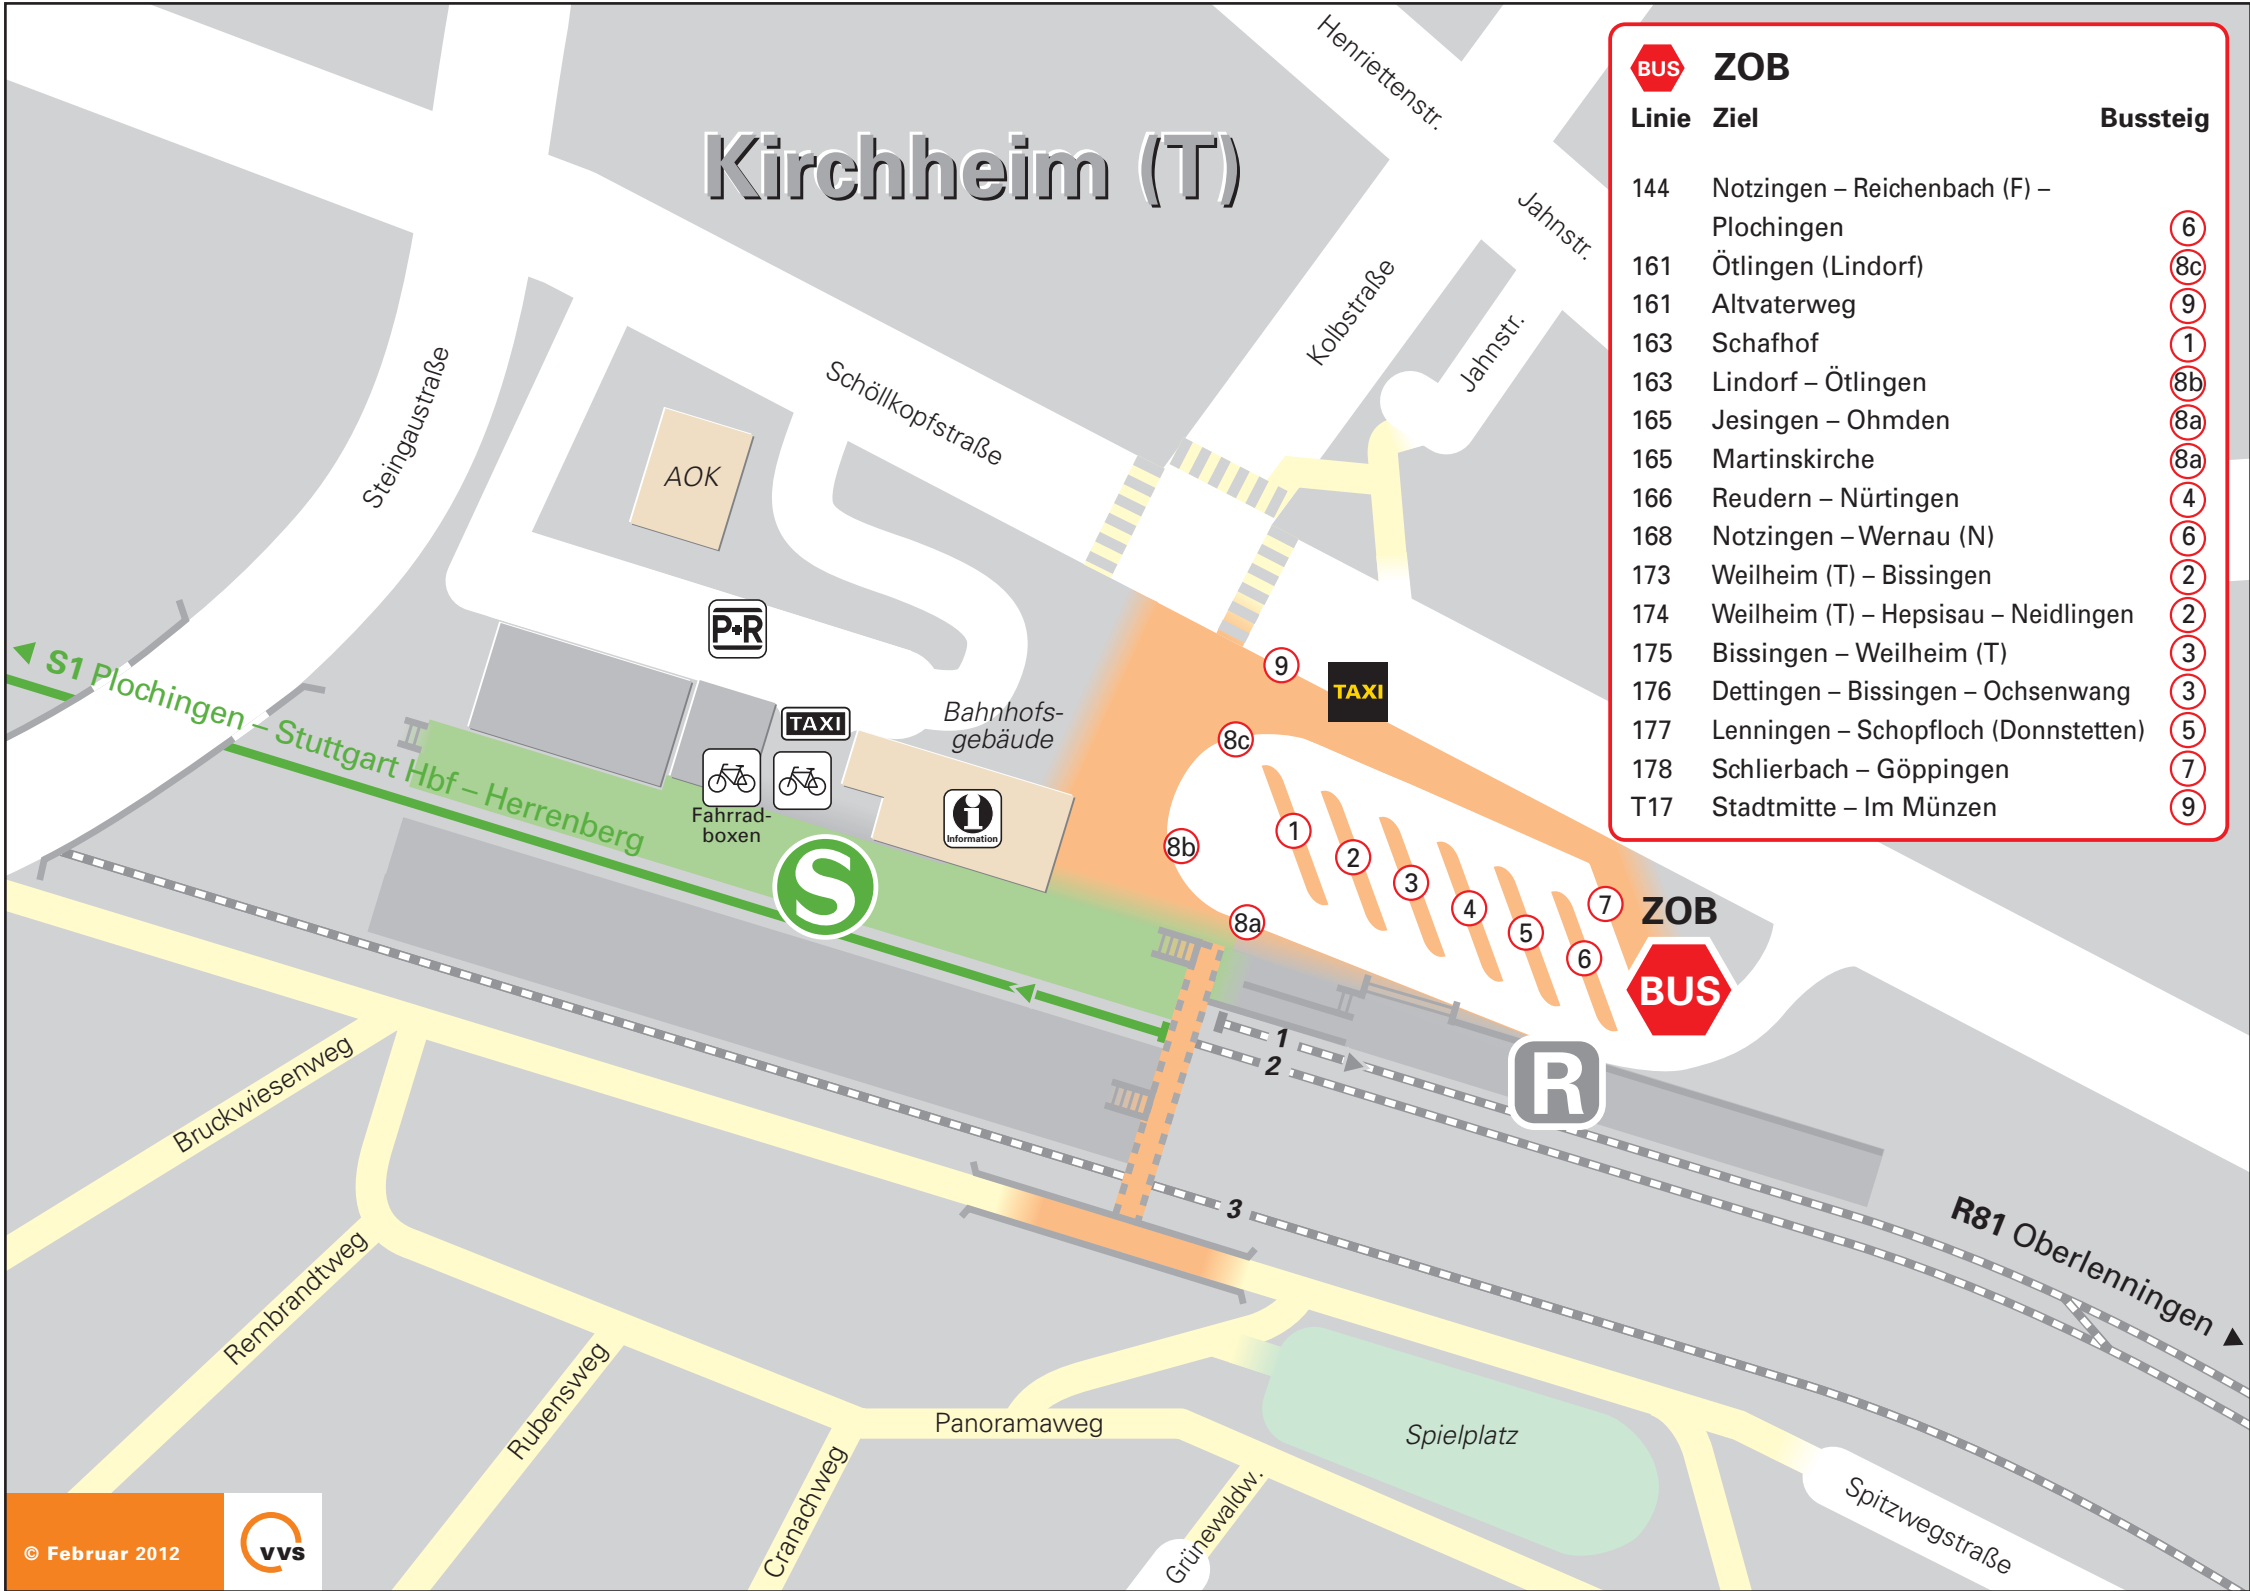

# Kirchheim (T)

Linie	Ziel	Bussteig
144	Notzingen – Reichenbach (F) – Plochingen	6
161	Ötlingen (Lindorf)	8c
161	Altwaterweg	9
163	Schafhof	1
163	Lindorf – Ötlingen	8b
165	Jesingen – Ohmden	8a
165	Martinskirche	8a
166	Reudern – Nürtingen	4
168	Notzingen – Wernau (N)	6
173	Weilheim (T) – Bissingen	2
174	Weilheim (T) – Hepsisau – Neidlingen	2
175	Bissingen – Weilheim (T)	3
176	Dettingen – Bissingen – Ochsenwang	3
177	Lenningen – Schopfloch (Donnstetten)	5
178	Schlierbach – Göppingen	7
T17	Stadtmitte – Im Münzen	9