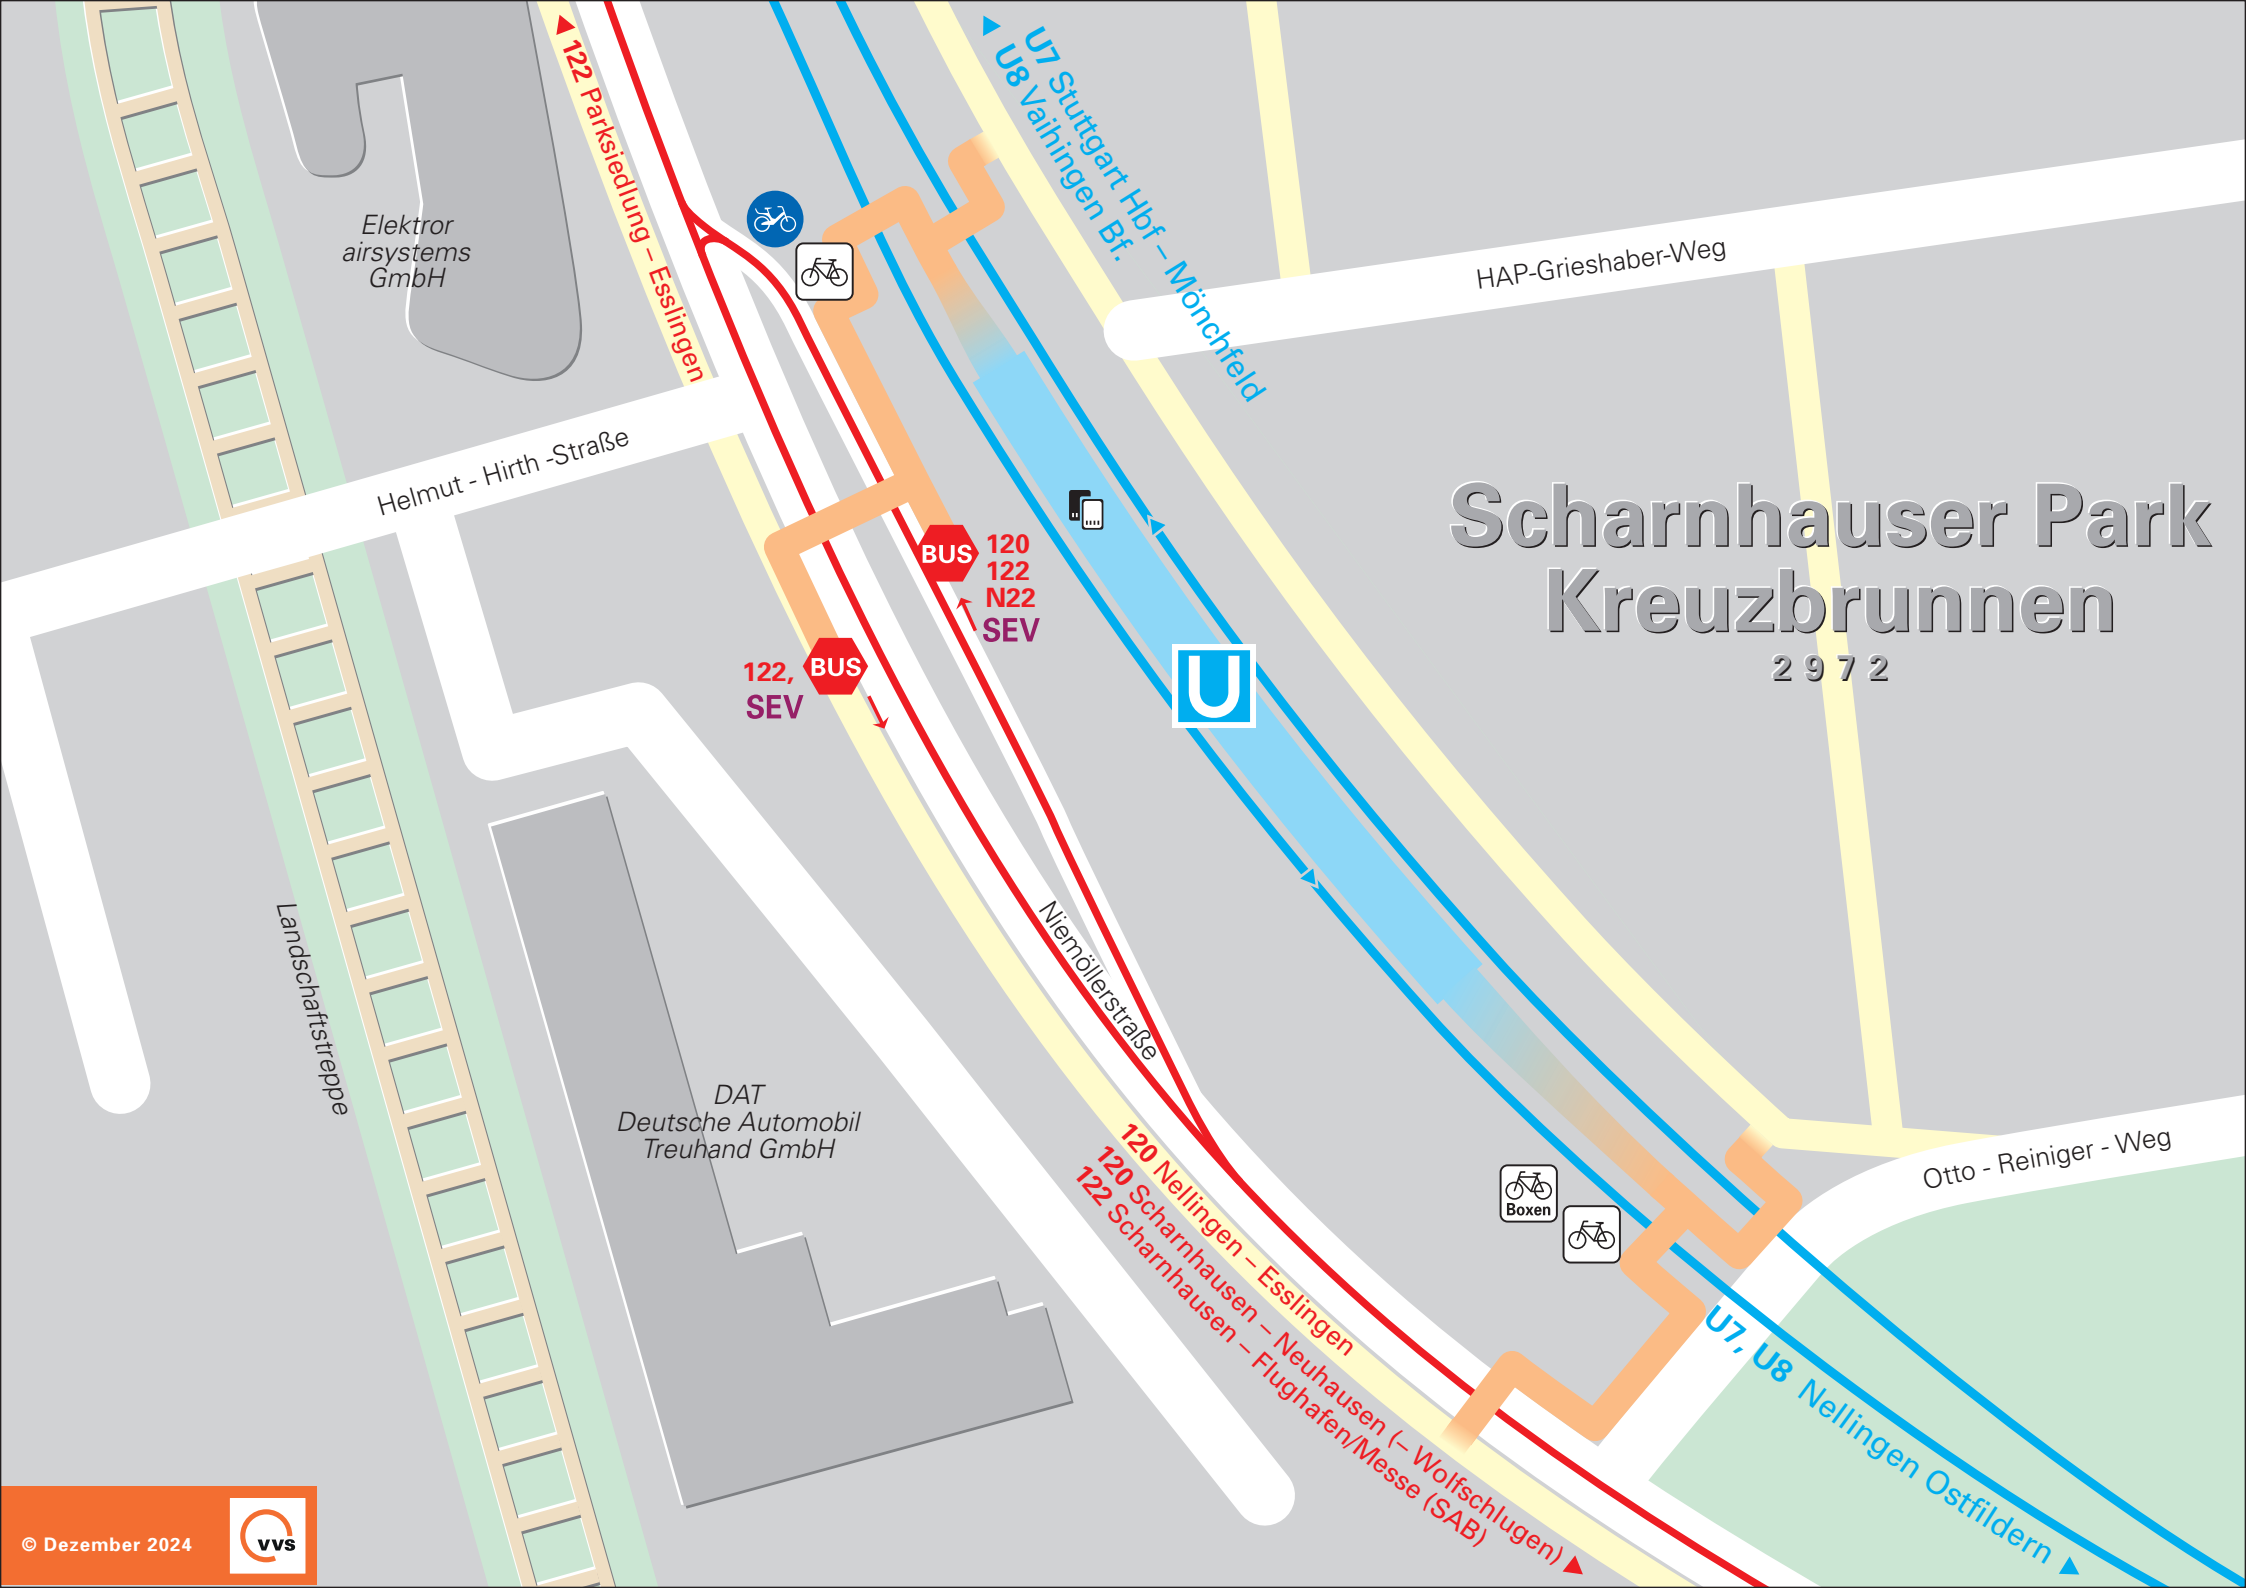

Scharnhäuser Park Kreuzbrunnen

2972

Elektror
airsystems
GmbH

Helmut - Hirth - Straße

Landschaftstreppe

DAT
Deutsche Automobil
Treuhand GmbH

HAP-Grieshaber-Weg

U7 Stuttgart Hbf - Mönchfeld
U8 Vaihingen Bf.

122, 120, 122, N22, SEV
BUS SEV

BUS 120
122
N22
SEV

Niemöllerstraße

120 Nellingen - Esslingen
120 Scharnhäuser - Neuhausen (- Wolfschlügen)
122 Scharnhäuser - Flughafen/Messe (SAB)

Otto - Reiniger - Weg

U7, U8 Nellingen Ostfildern