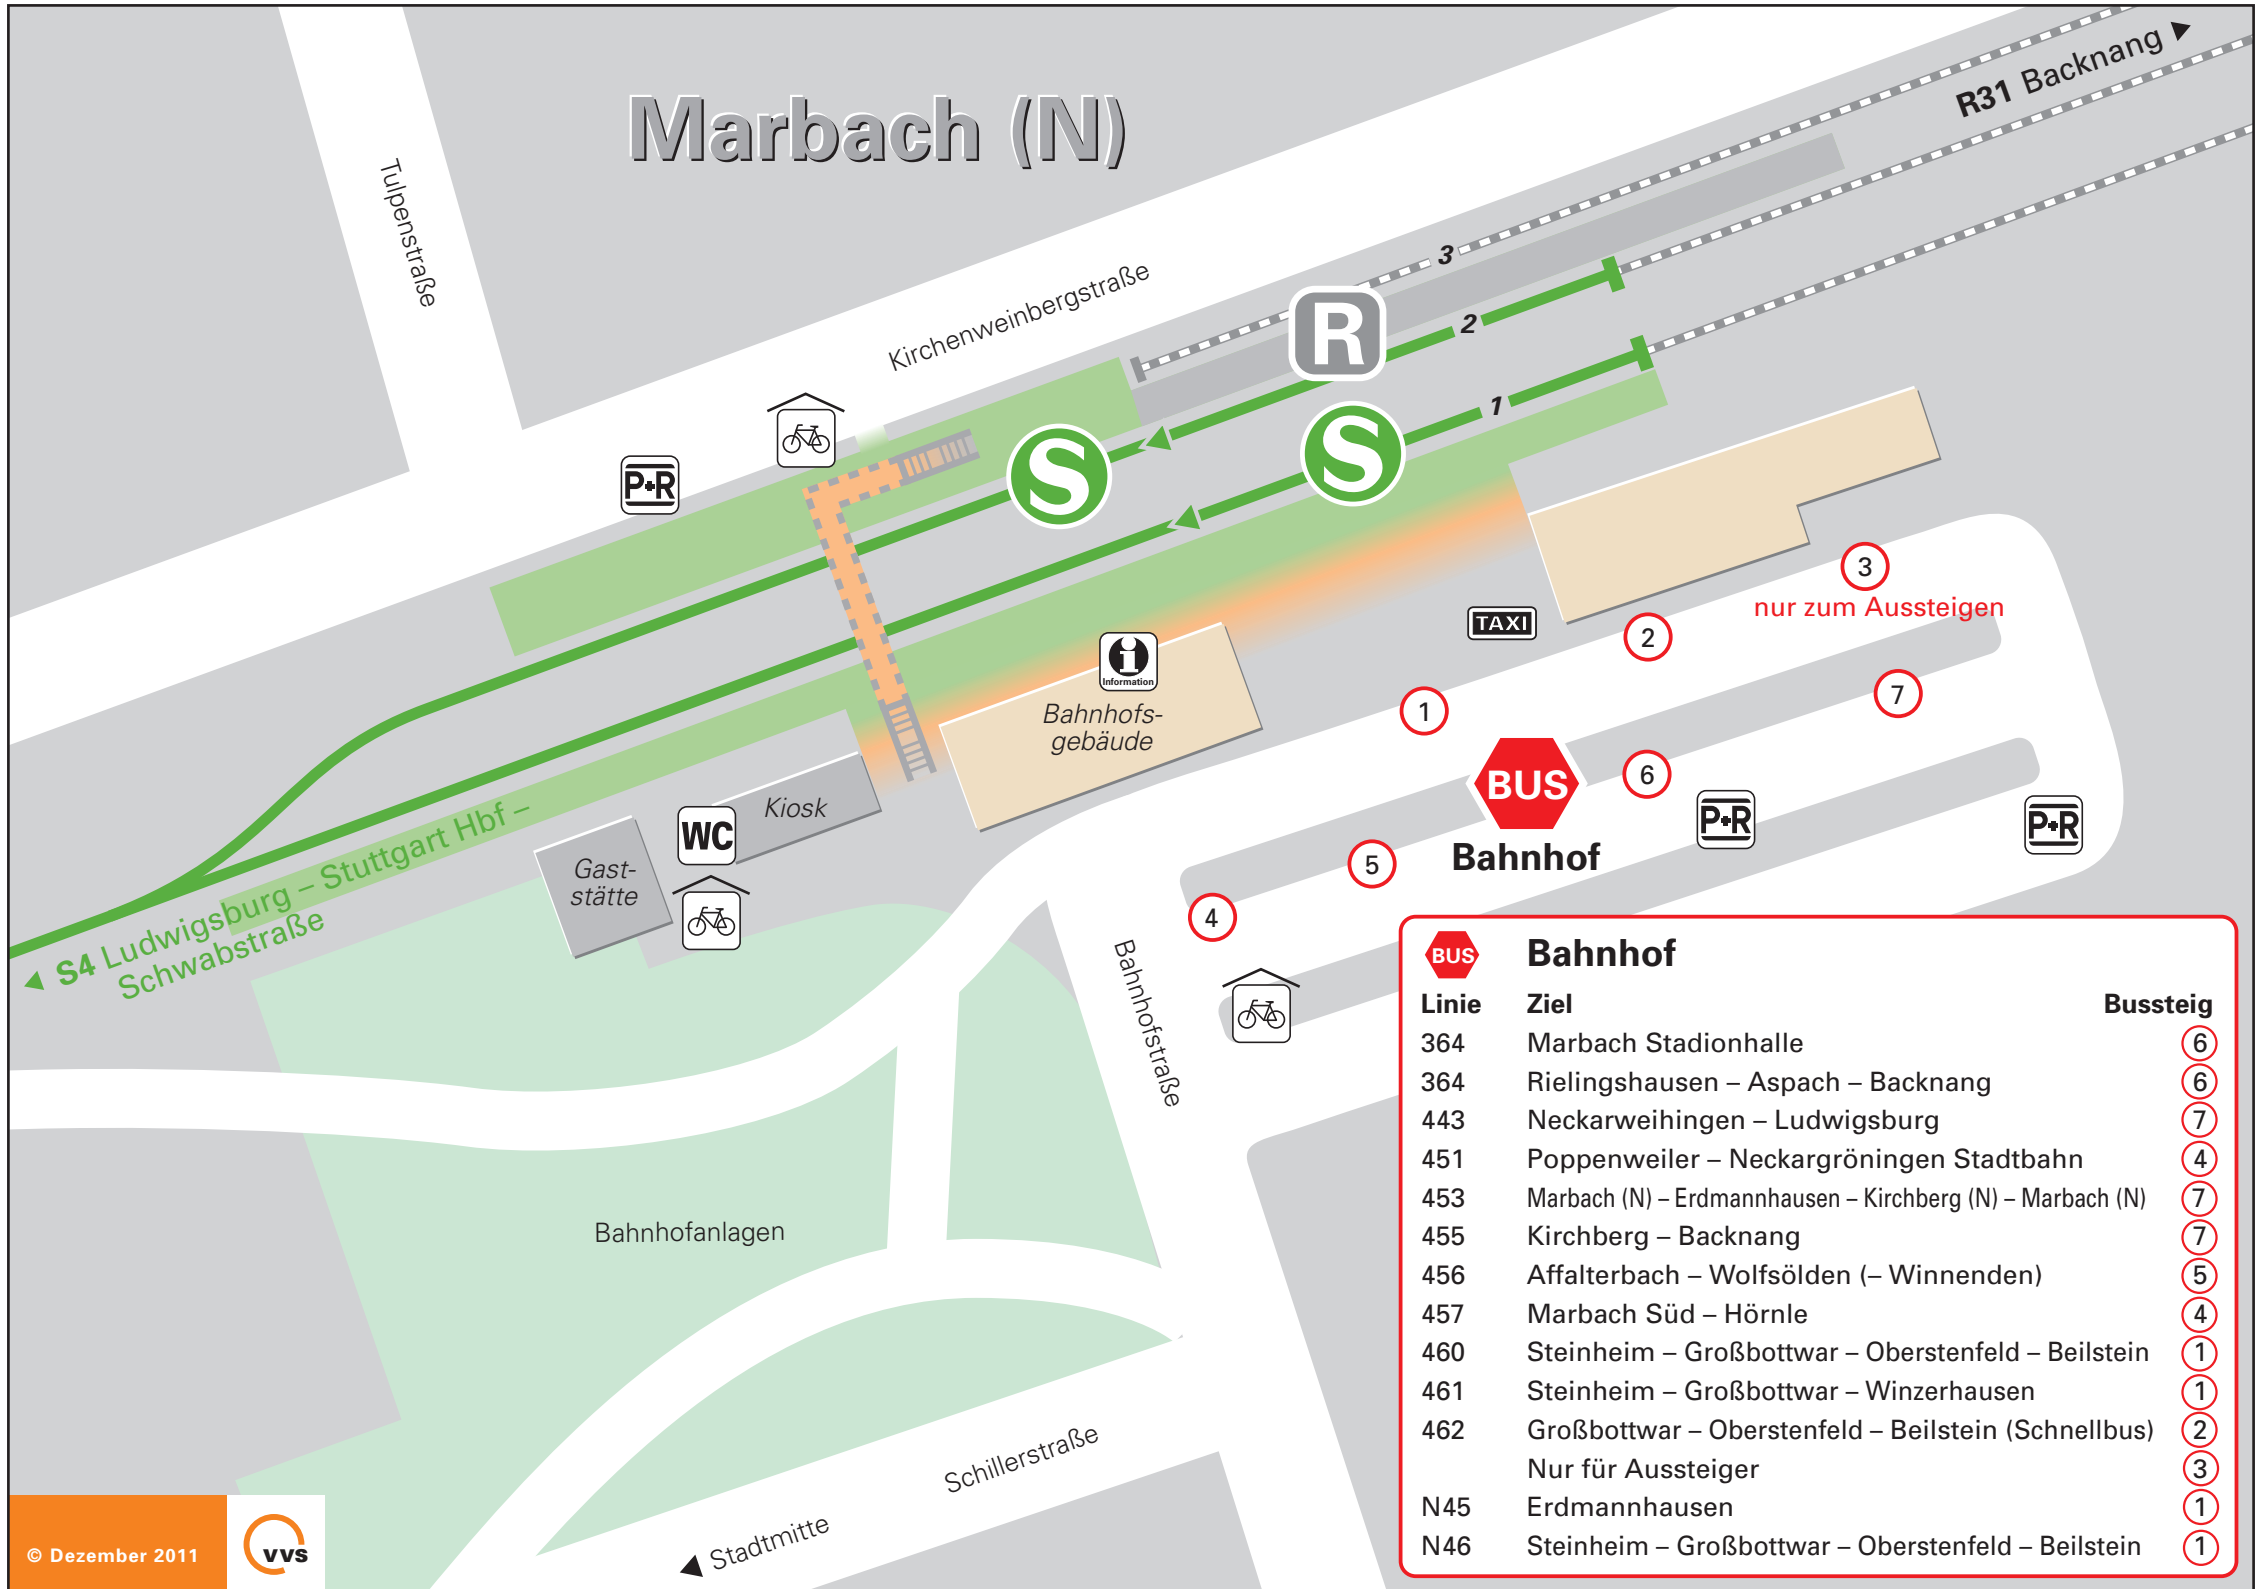

Marbach (N)

 Linie	Ziel	Bussteig
364	Marbach Stadionhalle	6
364	Rielingshausen – Aspach – Backnang	6
443	Neckarweihingen – Ludwigsburg	7
451	Poppenweiler – Neckargröningen Stadtbahn	4
453	Marbach (N) – Erdmannhausen – Kirchberg (N) – Marbach (N)	7
455	Kirchberg – Backnang	7
456	Affalterbach – Wolfsölden (– Winnenden)	5
457	Marbach Süd – Hörnle	4
460	Steinheim – Großbottwar – Oberstenfeld – Beilstein	1
461	Steinheim – Großbottwar – Winzerhausen	1
462	Großbottwar – Oberstenfeld – Beilstein (Schnellbus)	2
	Nur für Aussteiger	3
N45	Erdmannhausen	1
N46	Steinheim – Großbottwar – Oberstenfeld – Beilstein	1