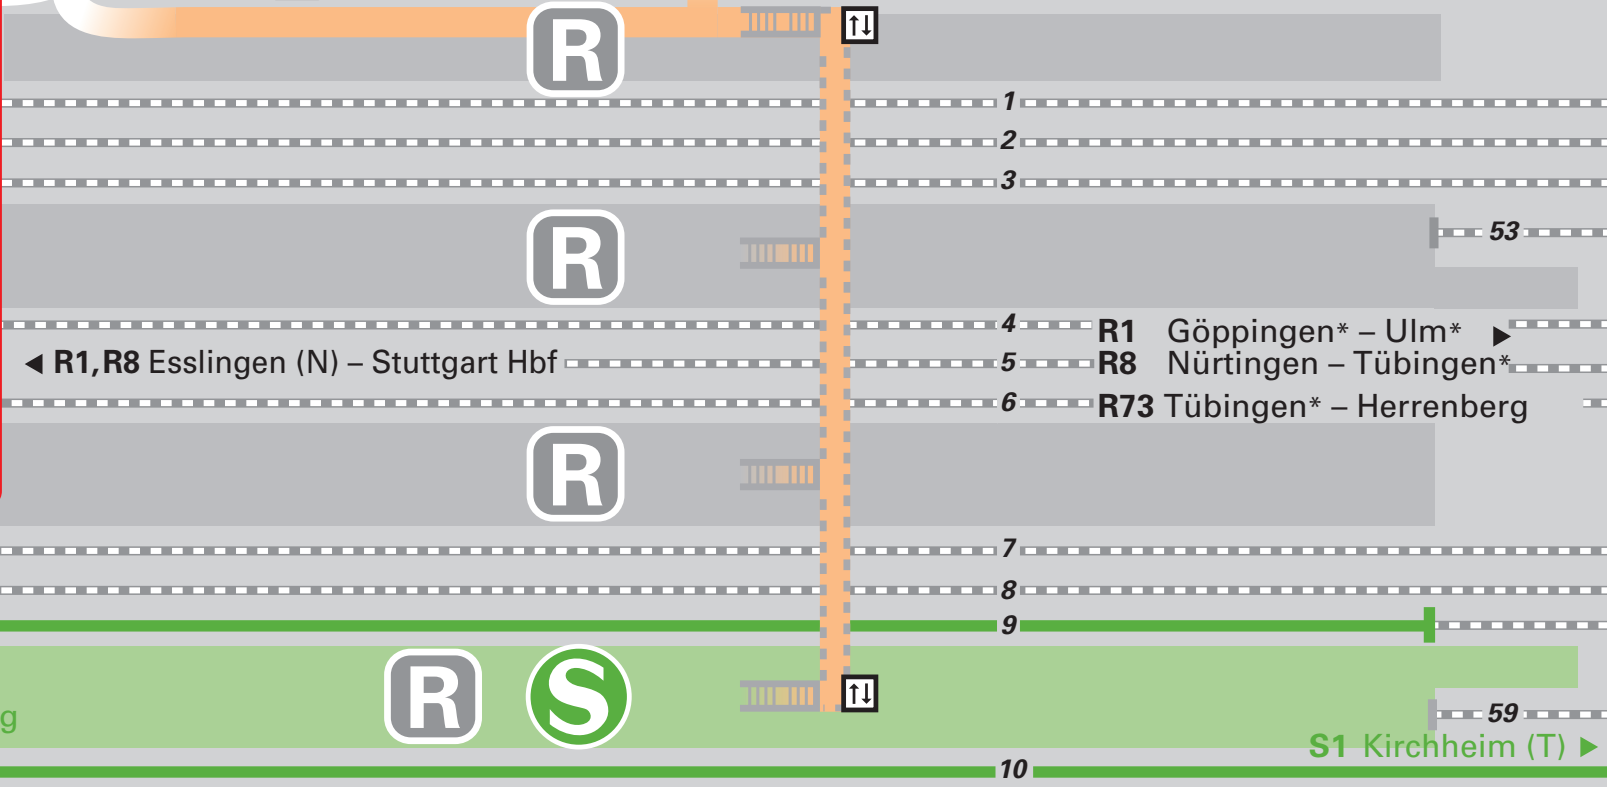

Plochingen

Eisenbahnstraße

Hermannstr.

Stadtmitte
Bahnhofstraße

Linie	Ziel	Bussteig
140	Altbach – Esslingen (N)	1
145	Wernau	5
144	Notzingen (– Kirchheim)	5
262	Lichtenwald – Schorndorf	5
141	Stumpenhof	2
142	Reichenbach	3
143	Deizisau	4
147	Köngen	4
149	Hohengehren	2
N10	Kirchheim – Nürtingen	1
Schulbusse		6

◀ S1 Esslingen (N) – Stuttgart Hbf
Vaihingen – Böblingen – Herrenberg

▶ R1 Göppingen* – Ulm*
R8 Nürtingen – Tübingen*
R73 Tübingen* – Herrenberg

S1 Kirchheim (T) ▶

* nicht mehr im VVS-Gebiet