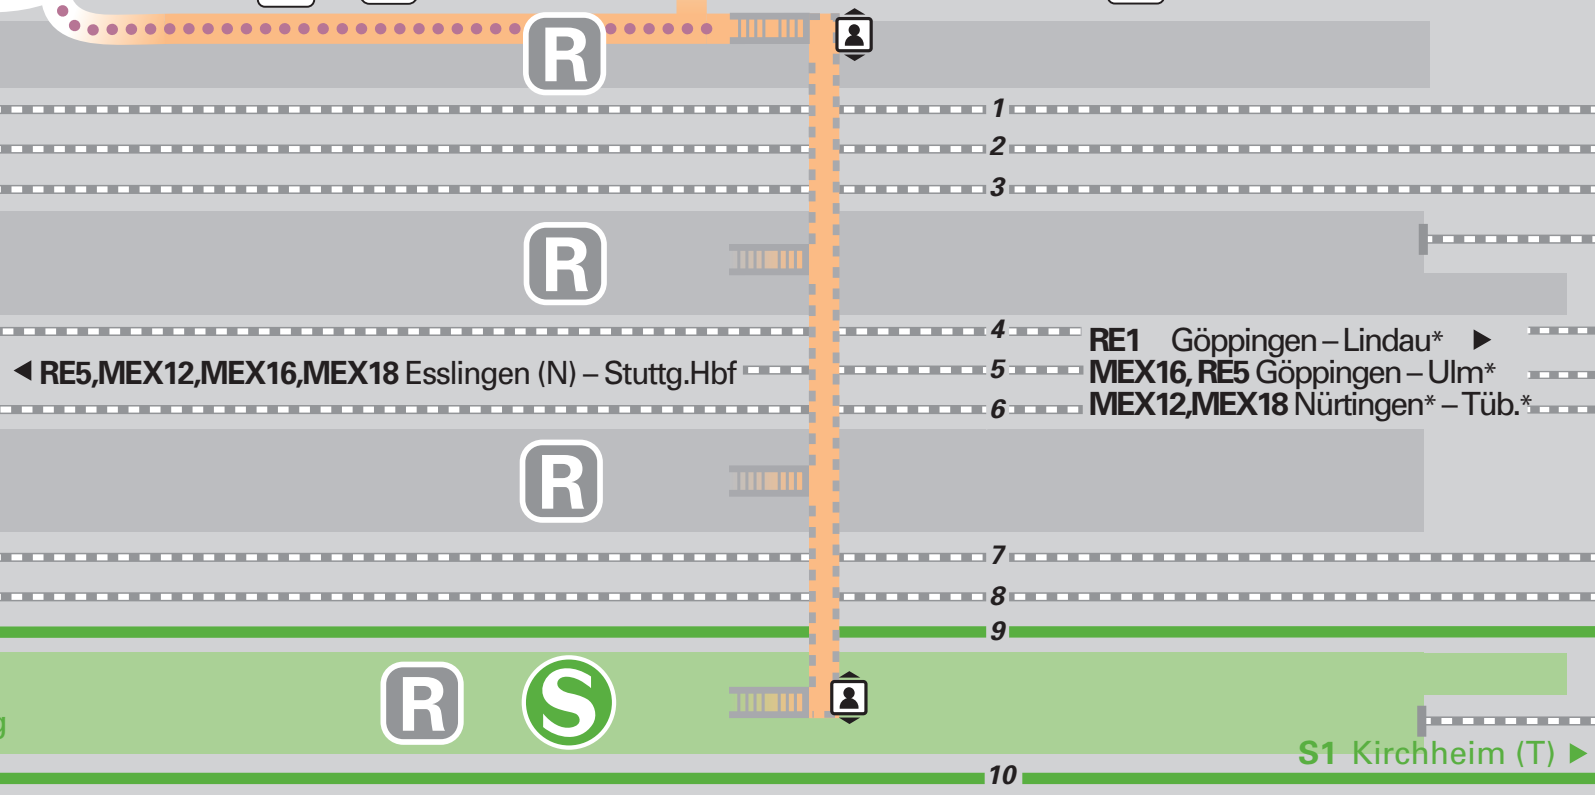

Plochingen

7 8 0 2

Linie	Ziel	Bussteig
107	Aichschieß – Schanbach – Aichelb.	1
140	Altbach – Esslingen (N)	1
141	Lettenäcker – Stumpenhof	2
143	Deizisau	4
147	Hochdorf – Plochingen	5
149	Reichenb.(F) - Baltmannsw. (-Engelberg)	2
159	Gewerbegebiet Filsallee	5
262	Reichenbach (F) – Schorndorf	3
N11	Reichenb.(F) – Hochdorf – Notzingen	3
N16	Baltmannsweiler – Hohengehren – Stumpenhof Plochingen – Esslingen	2

◀ S1 Esslingen (N) – Stuttgart Hbf
Vaihingen – Böblingen – Herrenberg

RE1 Göppingen – Lindau* ▶
MEX16, RE5 Göppingen – Ulm*
MEX12, MEX18 Nürtingen* – Tüb.*

◀ RE5, MEX12, MEX16, MEX18 Esslingen (N) – Stuttg.Hbf

S1 Kirchheim (T) ▶

* nicht im VVS-Tarif