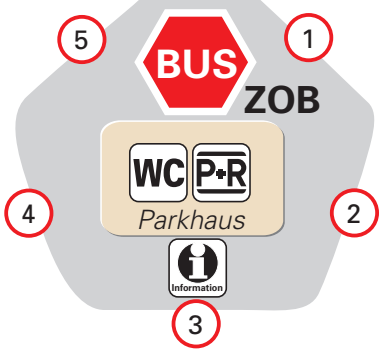

Plochingen

Eisenbahnstraße

Hermannstr.

Stadtmitte
Bahnhofstraße

Linie	Ziel	Bussteig
140	Altbach – Esslingen (N)	1
145	Wernau	5
144	Notzingen (– Kirchheim)	5
262	Lichtenwald – Schorndorf	5
141	Stumpenhof	2
142	Reichenbach	3
143	Deizisau	4
147	Köngen	4
149	Hohengehren	2
N10	Kirchheim – Nürtingen	1
Schulbusse		6