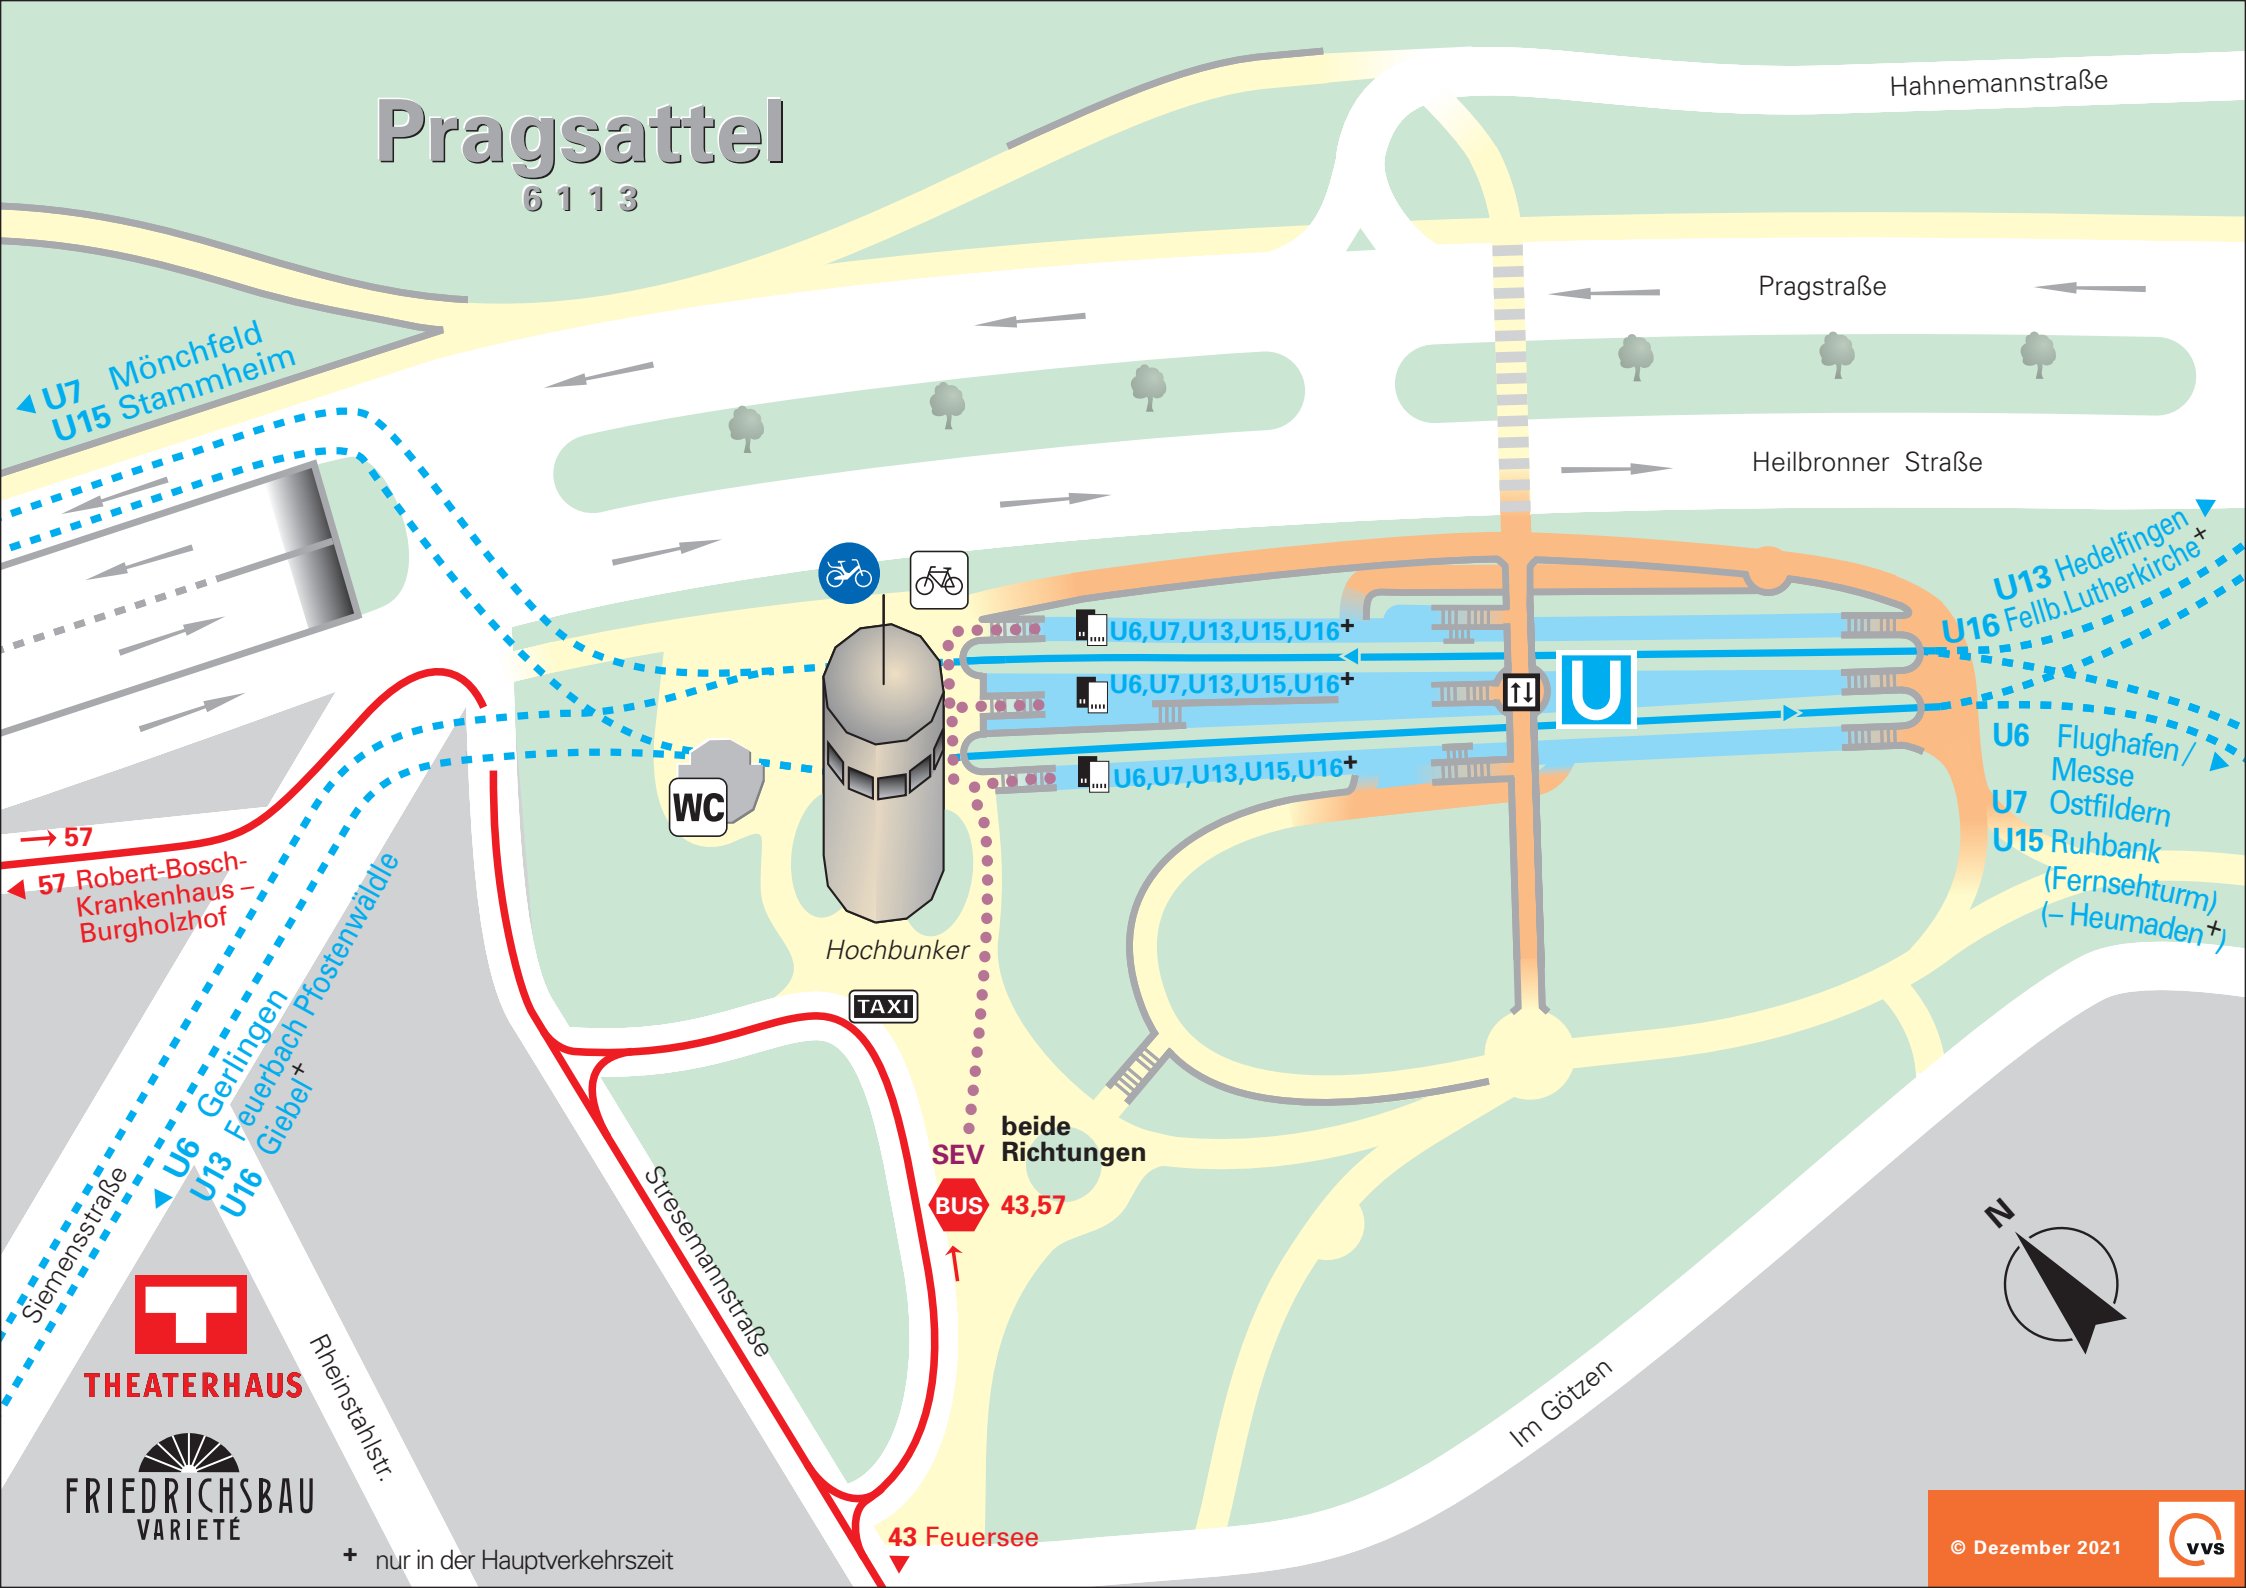

Pragsattel

6 1 1 3

Hahnemannstraße

Pragstraße

Heilbronner Straße

U7 Mönchfeld
U15 Stammheim

U13 Hedelfingen
U16 Fellb. Lutherkirche+

57
Robert-Bosch-Krankenhaus -
Burgholzof

U6 Flughafen /
Messe
U7 Ostfildern
U15 Ruhbank
(Fernsehturm)
(- Heumaden+)

U6 Gerlingen
U13 Feuerbach
U16 Giebel+

Hochbunker

TAXI

beide
Richtungen

SEV
BUS 43,57

43 Feuersee

Rheinstahlstr.

Im Götzen

 THEATERHAUS

 FRIEDRICHSBAU
VARIÉTÉ

+ nur in der Hauptverkehrszeit

© Dezember 2021