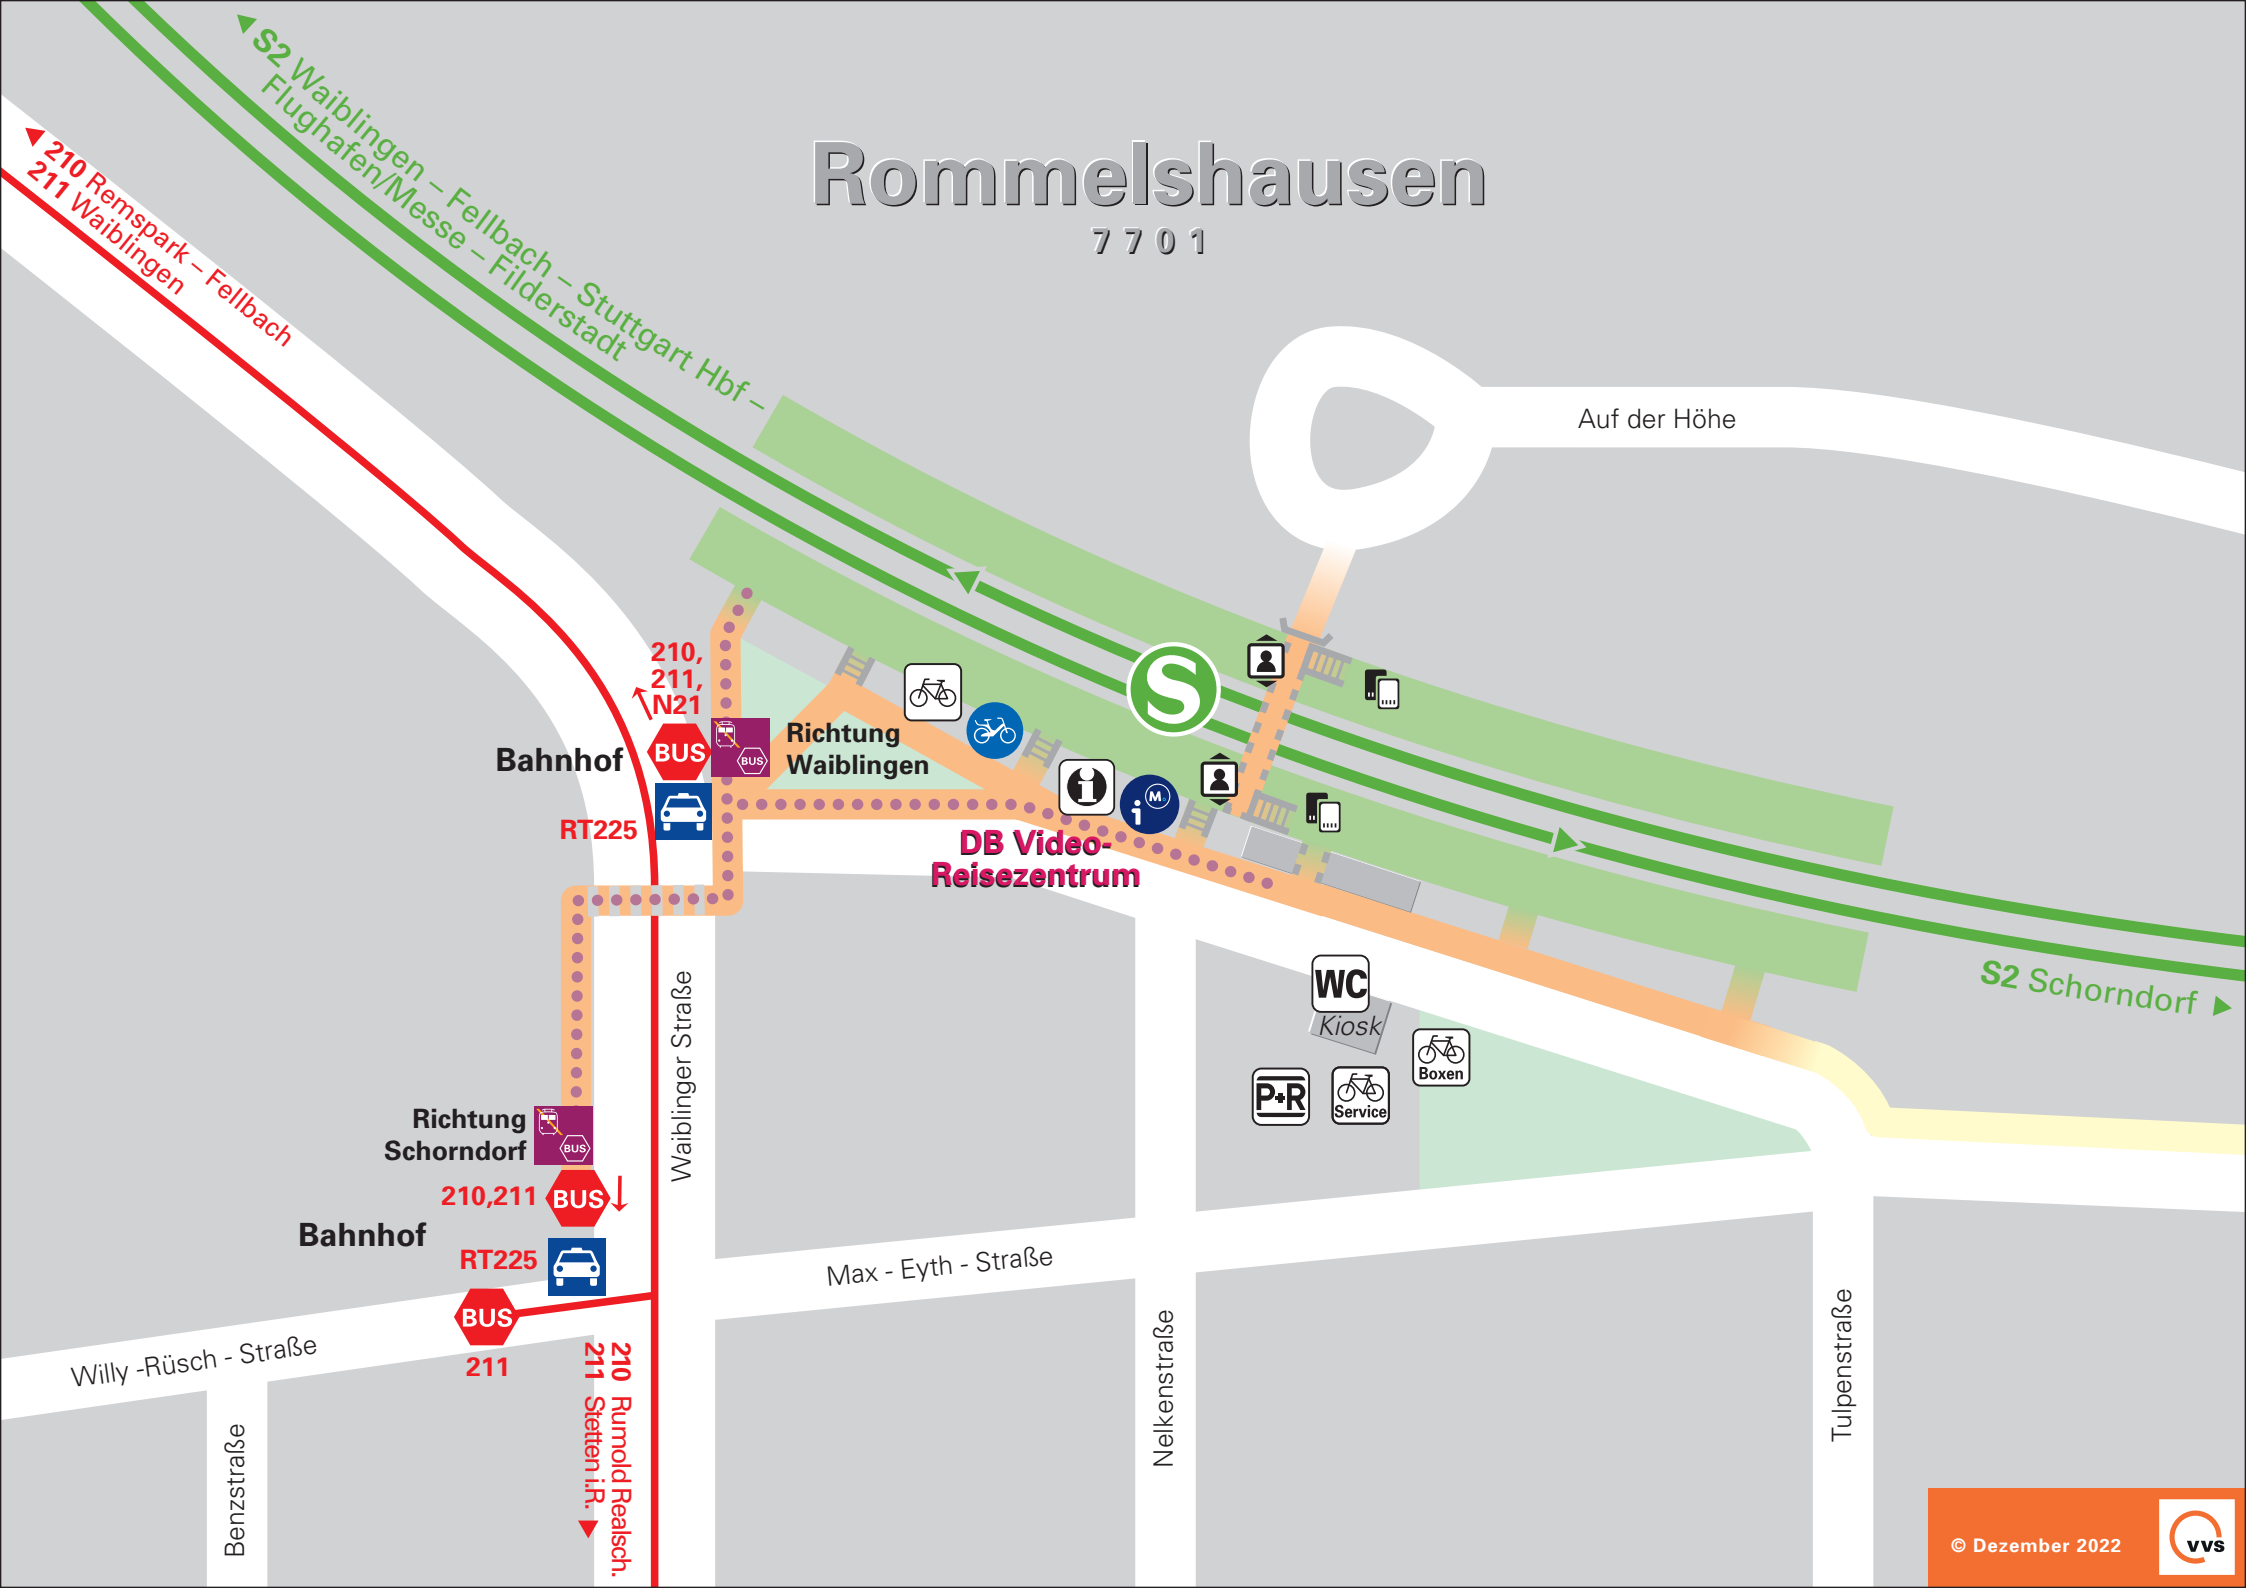

Rommelshausen

7701

210 Remspark – Fellbach
211 Waiblingen

S2 Waiblingen – Fellbach – Stuttgart Hbf –
Flughafen/Messe – Filderstadt

Auf der Höhe

Bahnhof

210,
211,
N21

BUS

Richtung
Waiblingen

RT225

DB Video-
Reisezentrum

Richtung
Schorndorf

210,211

BUS

Bahnhof

RT225

BUS

211

210 Rumold Realsch.
211 Stetten i.R.

Waiblinger Straße

Max - Eyth - Straße

Nelkenstraße

Tulpenstraße

S2 Schorndorf