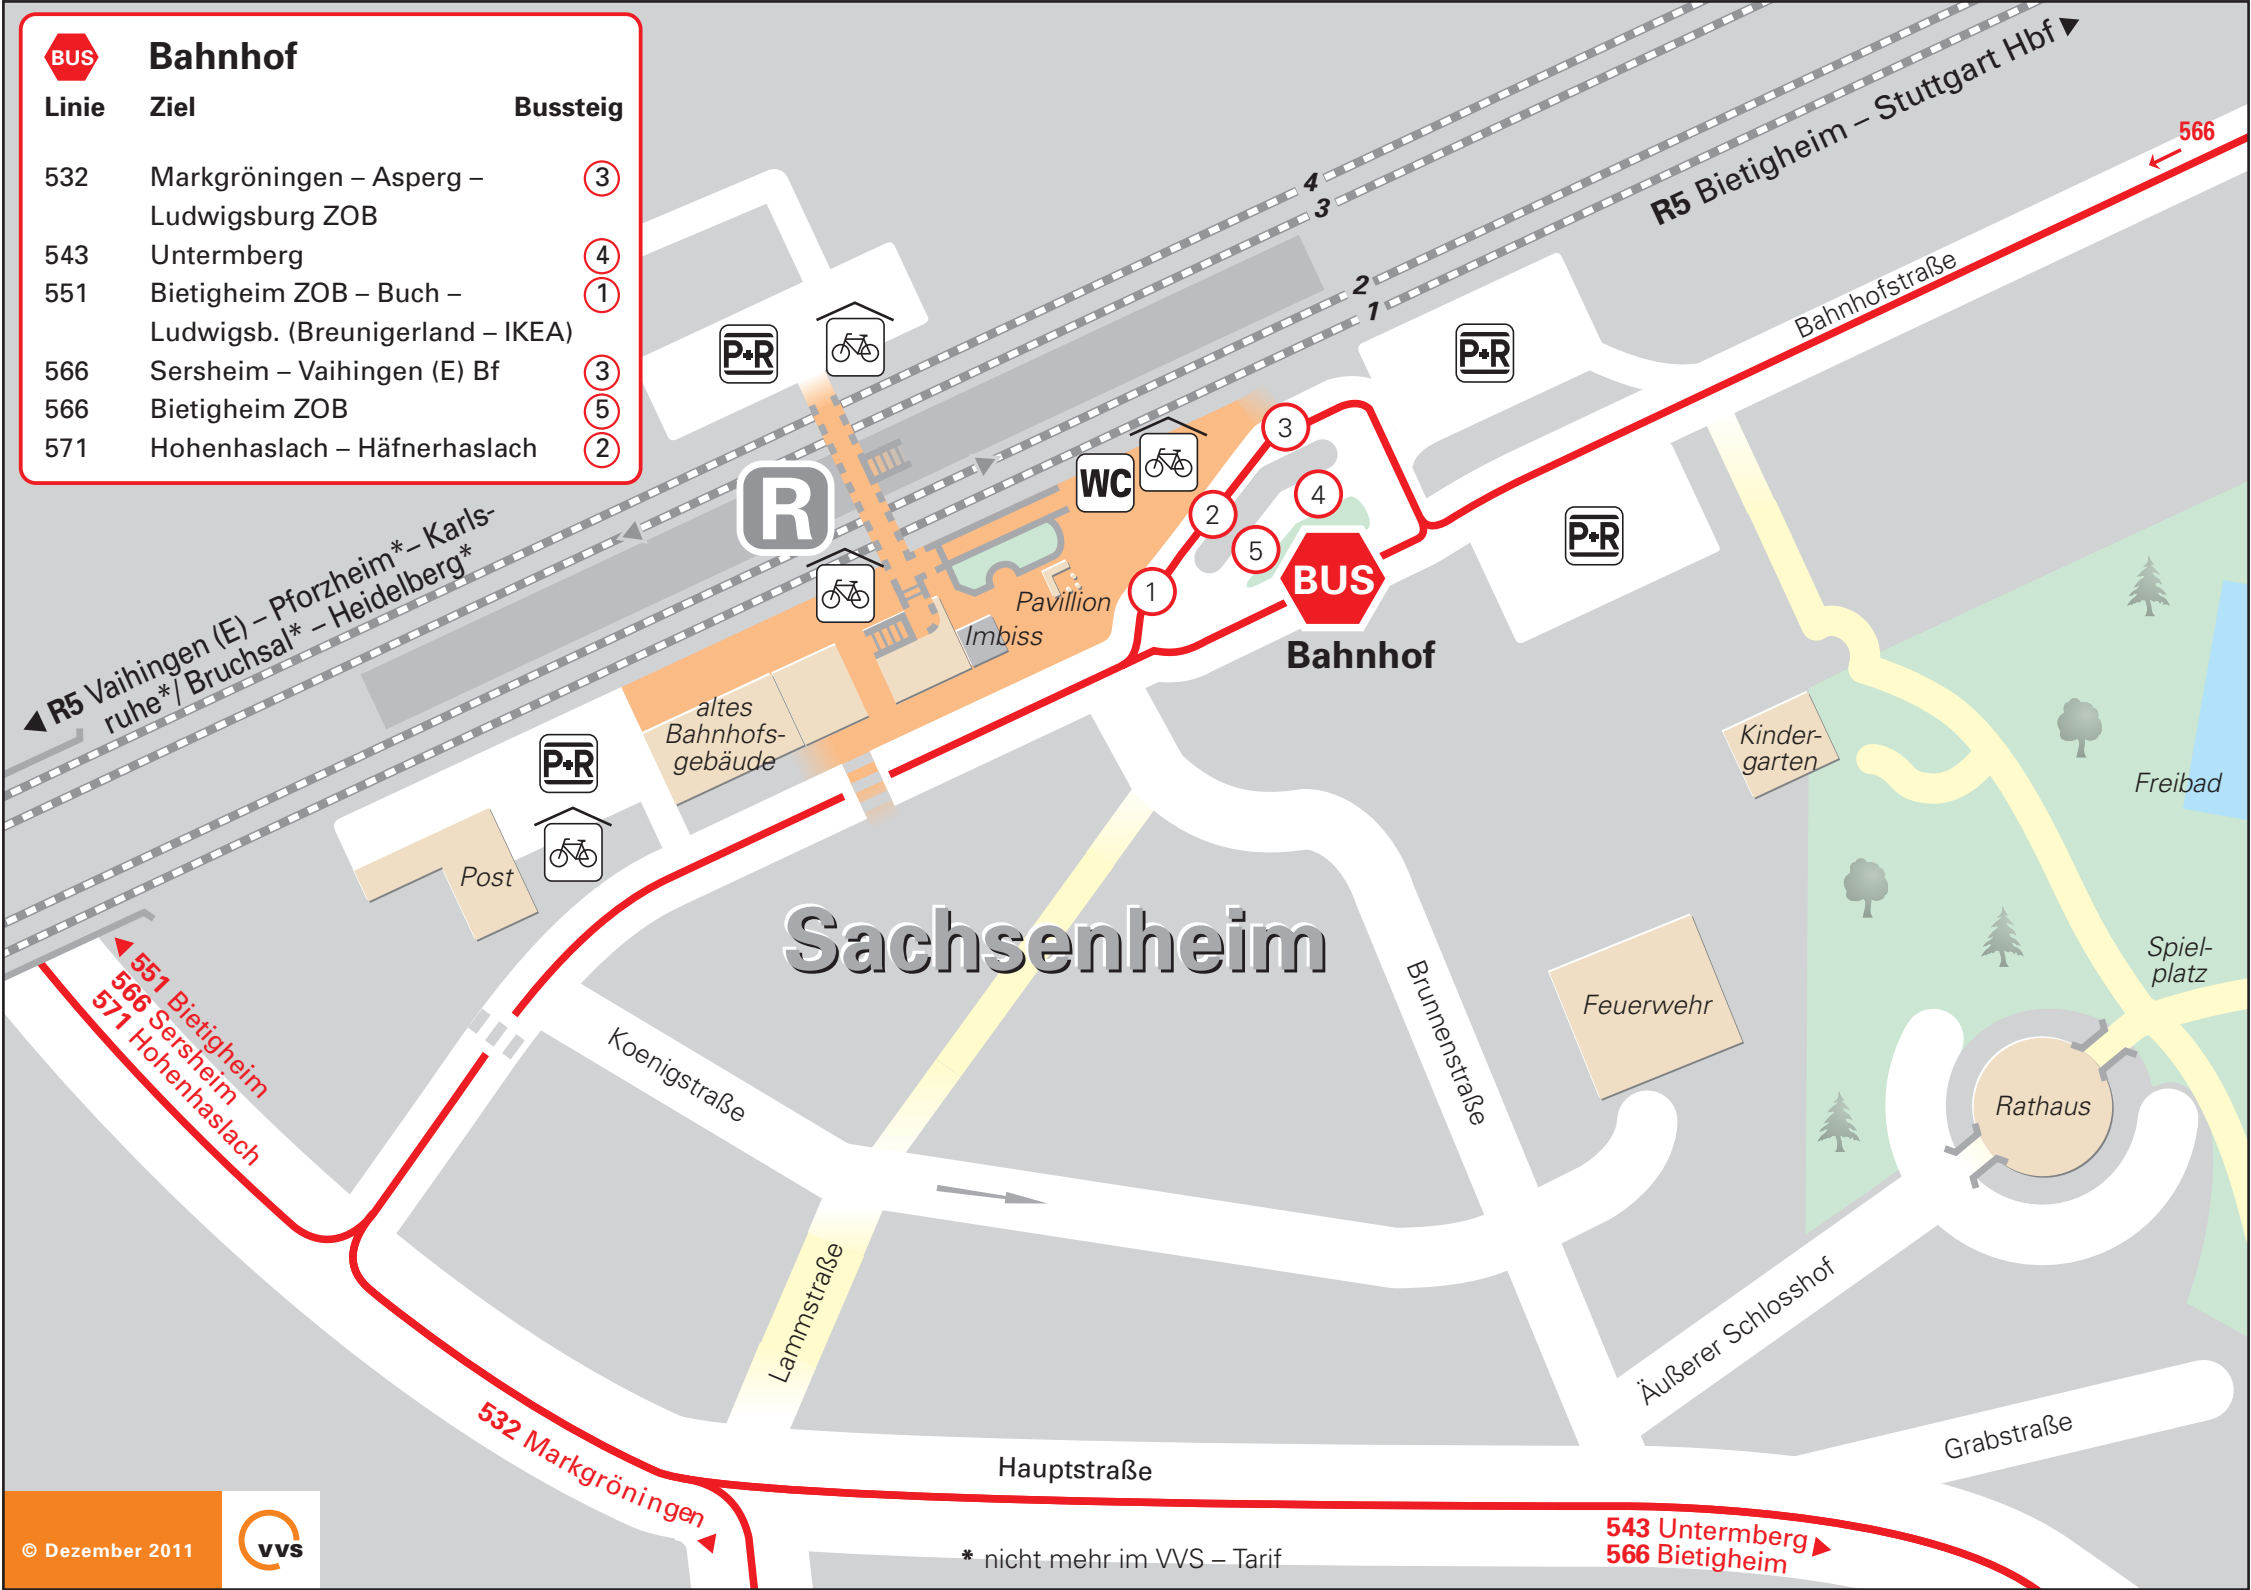

BUS		
Linie	Ziel	Bussteig
532	Markgröningen – Asperg – Ludwigsburg ZOB	3
543	Untermberg	4
551	Bietigheim ZOB – Buch – Ludwigsb. (Breunigerland – IKEA)	1
566	Sersheim – Vaihingen (E) Bf	3
566	Bietigheim ZOB	5
571	Hohenhaslach – Häfnerhaslach	2

* nicht mehr im VVS – Tarif

543 Untermberg
566 Bietigheim