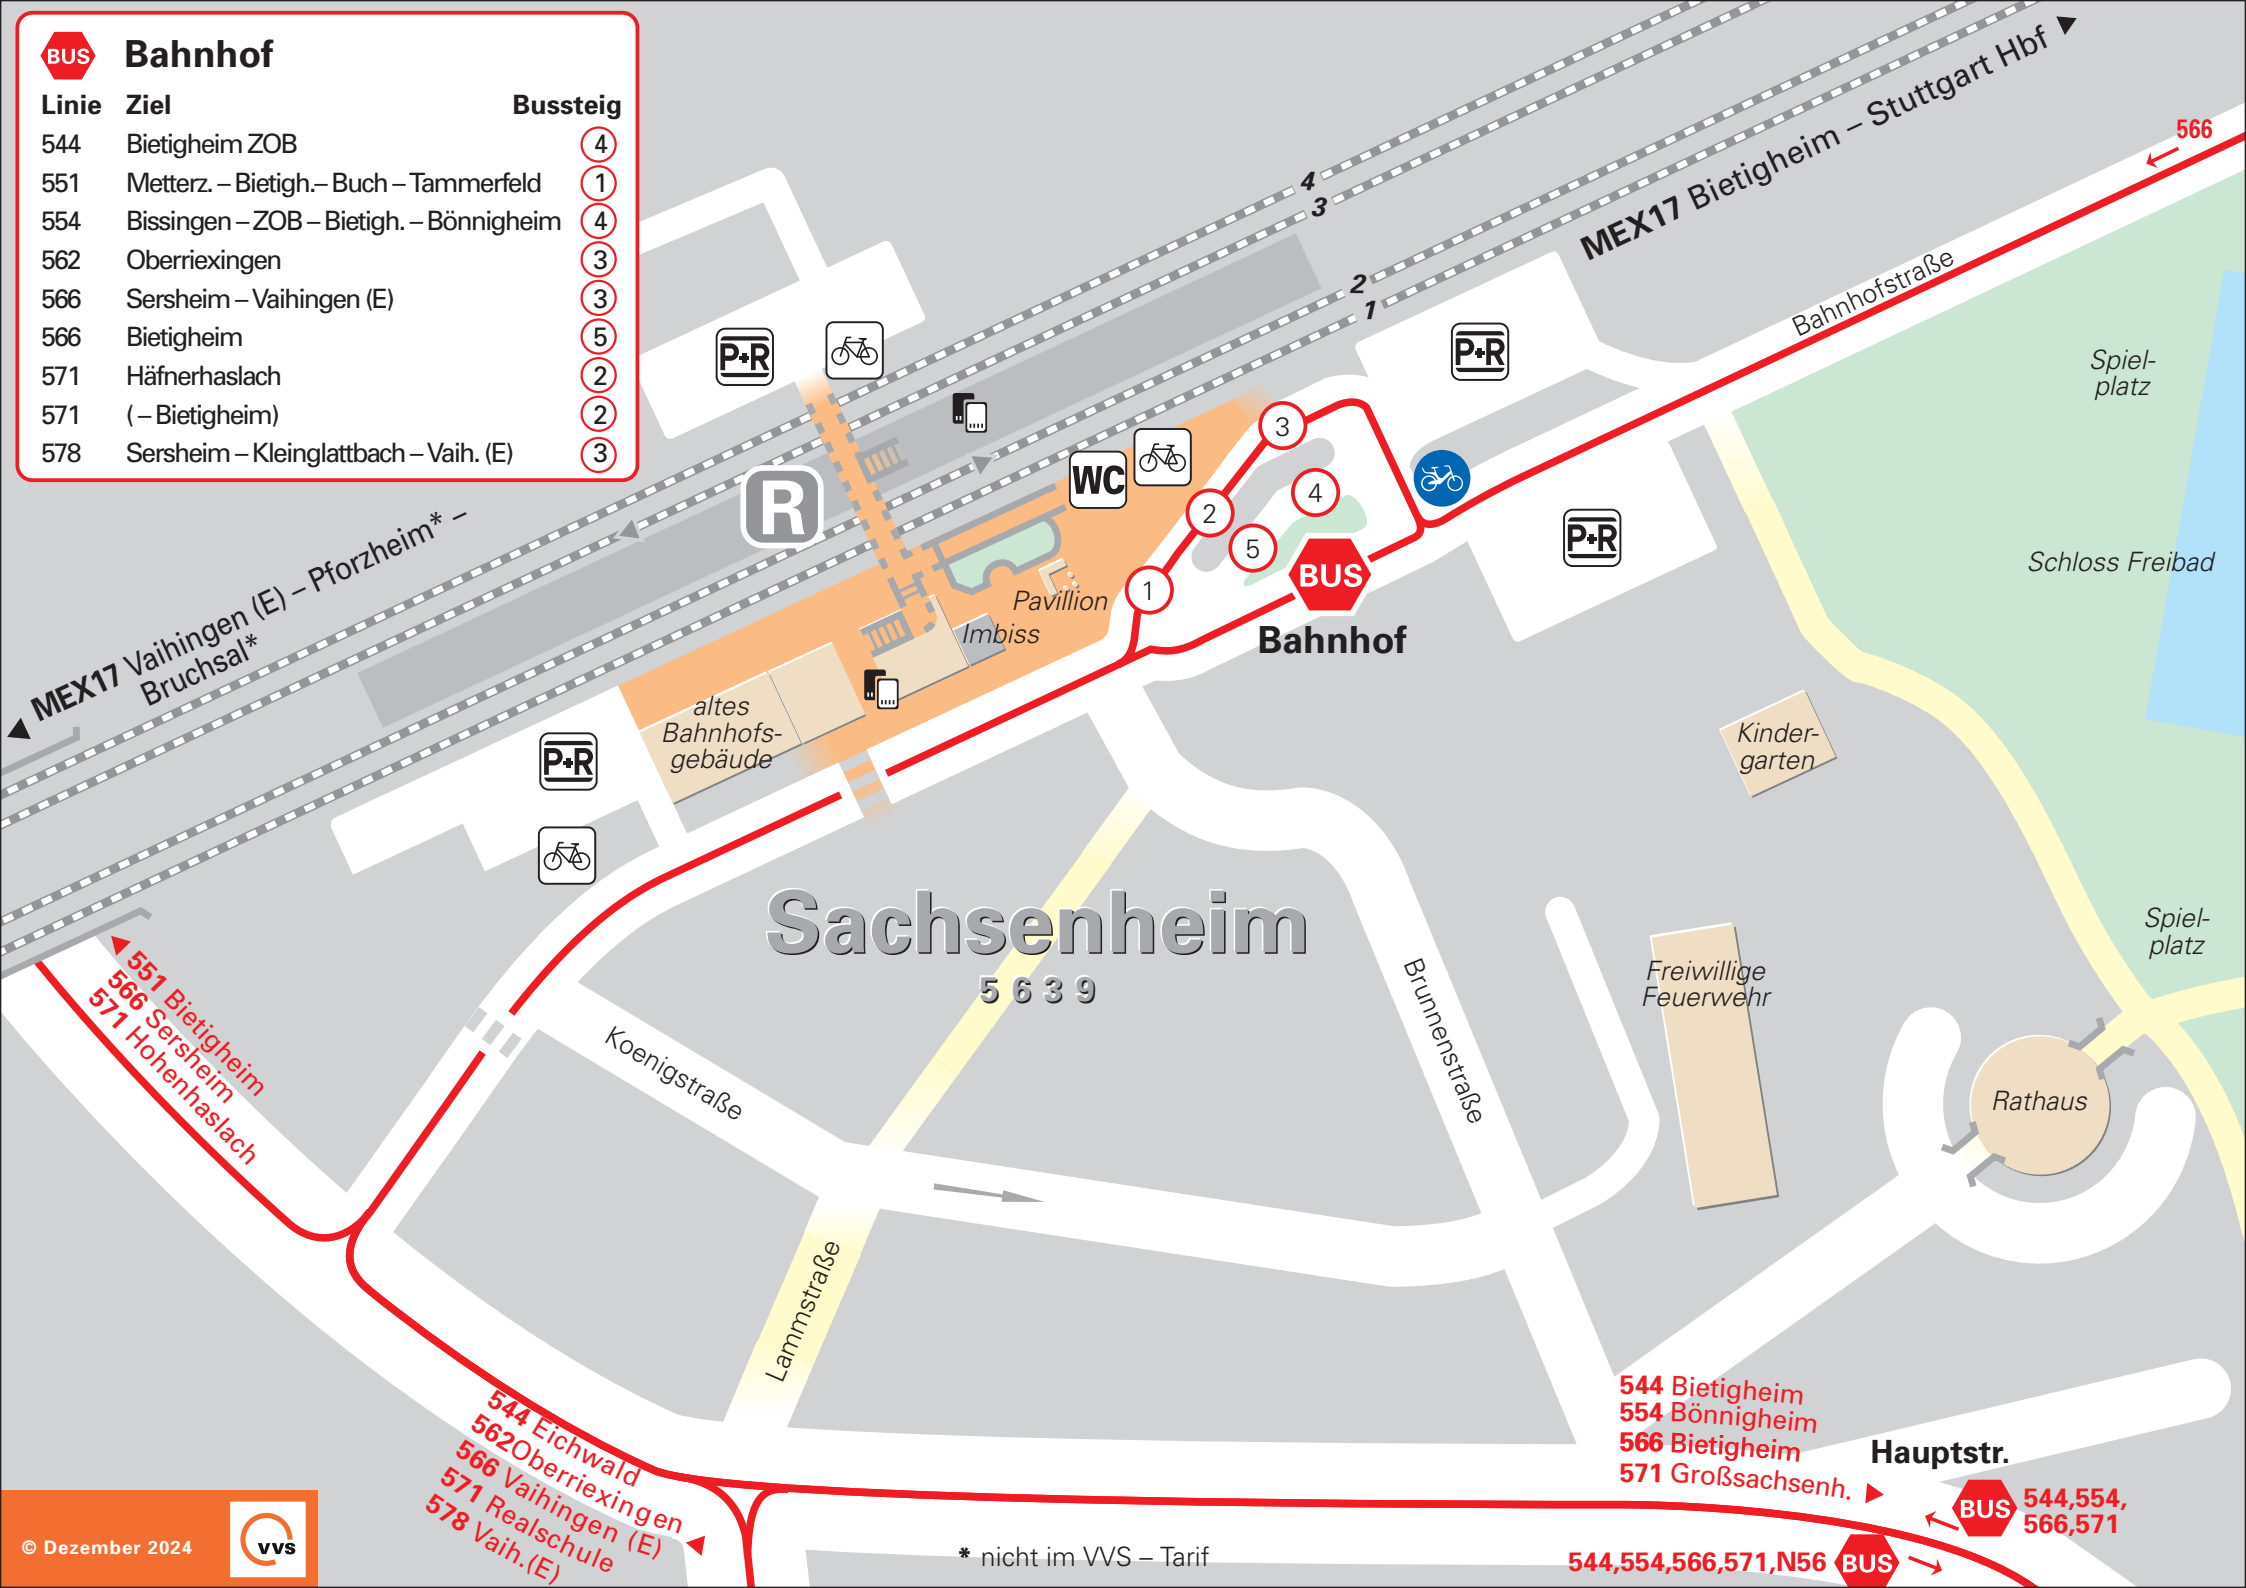

Bahnhof

Linie	Ziel	Bussteig
544	Bietigheim ZOB	④
551	Metterz.–Bietigh.–Buch–Tammerfeld	①
554	Bissingen–ZOB–Bietigh.–Bönnigheim	④
562	Oberriexingen	③
566	Sersheim–Vaihingen (E)	③
566	Bietigheim	⑤
571	Häfnerhaslach	②
571	(–Bietigheim)	②
578	Sersheim–Kleinglattbach–Vaih. (E)	③