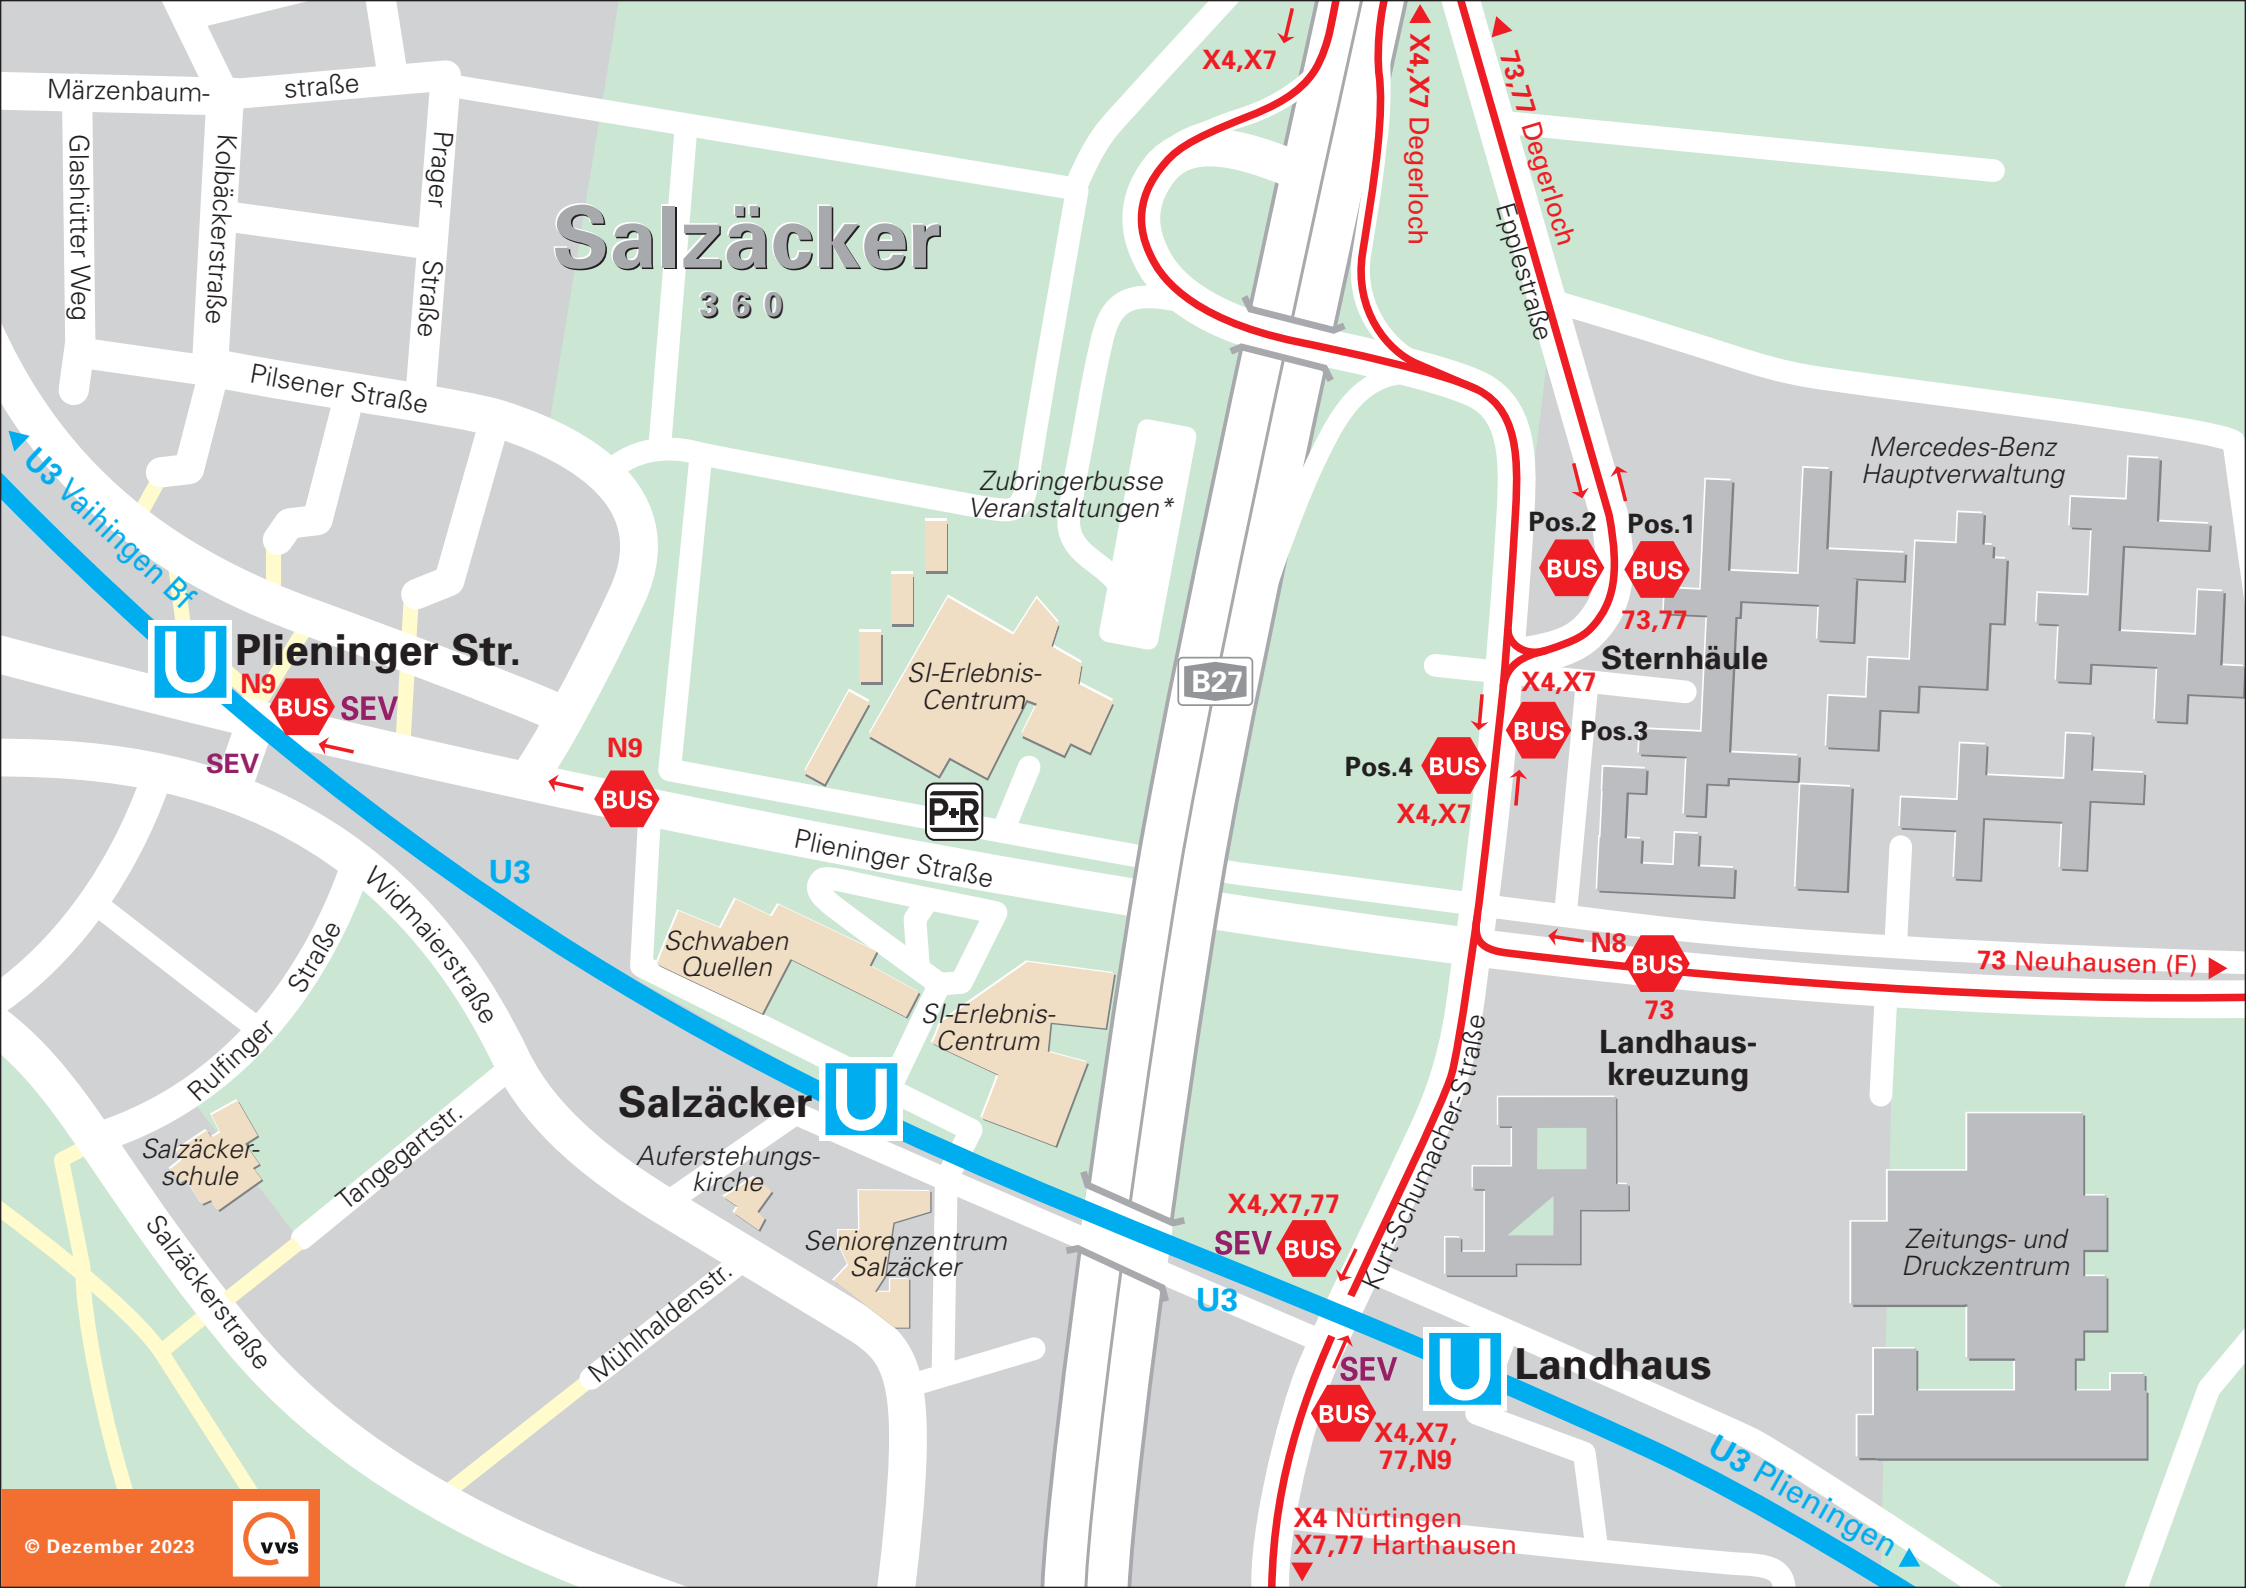

# Salzäcker

360

Märzenbaumstraße  
Glashütter Weg  
Kolbäckerstraße  
Prager Straße

Pilsener Straße

**U** Plieningen Str.

N9 BUS SEV

SEV

U3

Widmaierstraße

Rulfinger Straße

Salzäcker-schule

Salzäckerstraße

Tangegartstr.

Zubringerbusse  
Veranstaltungen\*

SI-Erlebnis-  
Centrum

N9  
BUS

Plieningen Straße

Schwaben  
Quellen

SI-Erlebnis-  
Centrum

**U** Salzäcker

Auferstehungs-  
kirche

Seniorenzentrum  
Salzäcker

Mühlhaldenstr.

B27

X4,X7,77  
SEV BUS

U3

SEV  
BUS X4,X7,  
77,N9

X4 Nürtingen  
X7,77 Harthausen

X4,X7

X4,X7 Degerloch

13,111 Degerloch  
Eppelstraße

Pos.2  
BUS