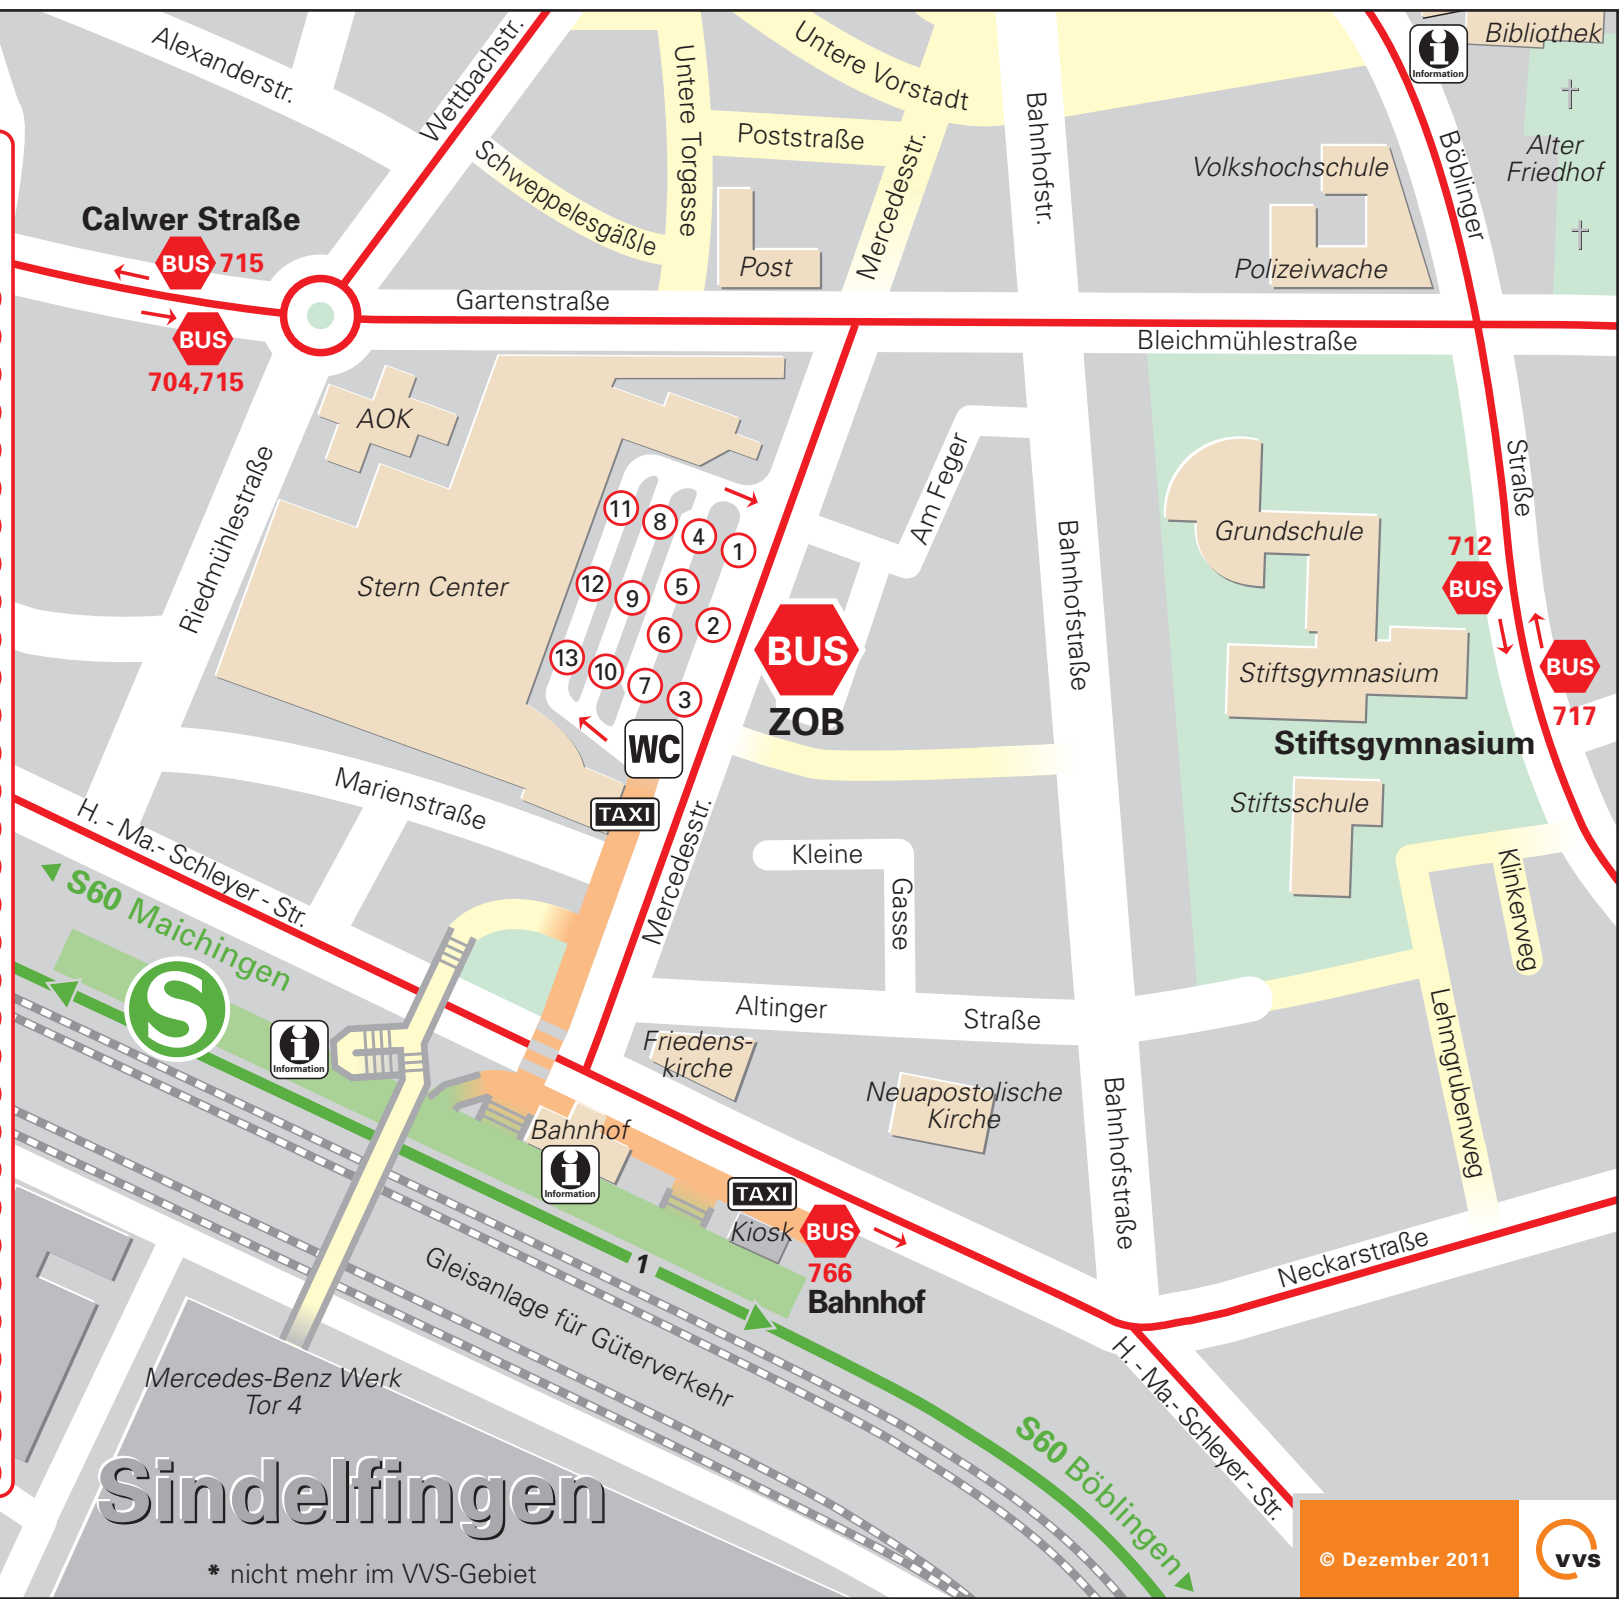

ZOB

Linie	Ziel	Bussteig
84	Stuttgart – Vaihingen	10
84	Spitzholz – Büsnau – Universität	10
631	Warmbronn – Leonberg	11
631	Böblingen ZOB	1
701	Rotbühl – Eichholz	7
701	ZOB Böblingen – Diezenhalde	1
703	Mercedes - Benz Tor III	9
704	Goldberg – Böblingen ZOB	2
704	Hinterweil – Grünäcker – (Maichingen Bf)	4
707	Mercedes - Benz Tor III – Hulb – Danziger Str.	9
708	Krankenhaus – Badezentrum – Eichholz	5
708	Goldberg – Böblingen Thermalbad	3
709	Goldberg – ZOB Böblingen – Rauher Kapf	2
711	Goldberg Wasserturm – Breuningerland	8
712	Königsknoll – Viehweide	9
715	Maichingen – Hinterweil	4
716	Hinterweil – Maichingen	4
717	Dagersheim – Darmsheim	8
718	Darmsheim	8
722	Goldberg – Böblingen Waldorfschule	4
722	Maichingen	4
734	Goldberg – Schönaich	3
734	Mercedes - Benz Tor III	9
N70	Stuttgart Schlossplatz	7
N73	Böblingen ZOB	1
749	Grafenau – Schafhausen – Ostelsheim*	11
754	Böblingen ZOB – Weil i. Schönbuch – Tübingen*	13
757	Magstadt – Renningen	12
757	Böblingen ZOB	13
760	Böblingen ZOB – Schönaich – Waldenbuch	13
763	Böblingen ZOB – Aidlingen – Calw*	13
766	Böblingen ZOB – Grafenau – Weil der Stadt	13

Sindelfingen

* nicht mehr im VVS-Gebiet