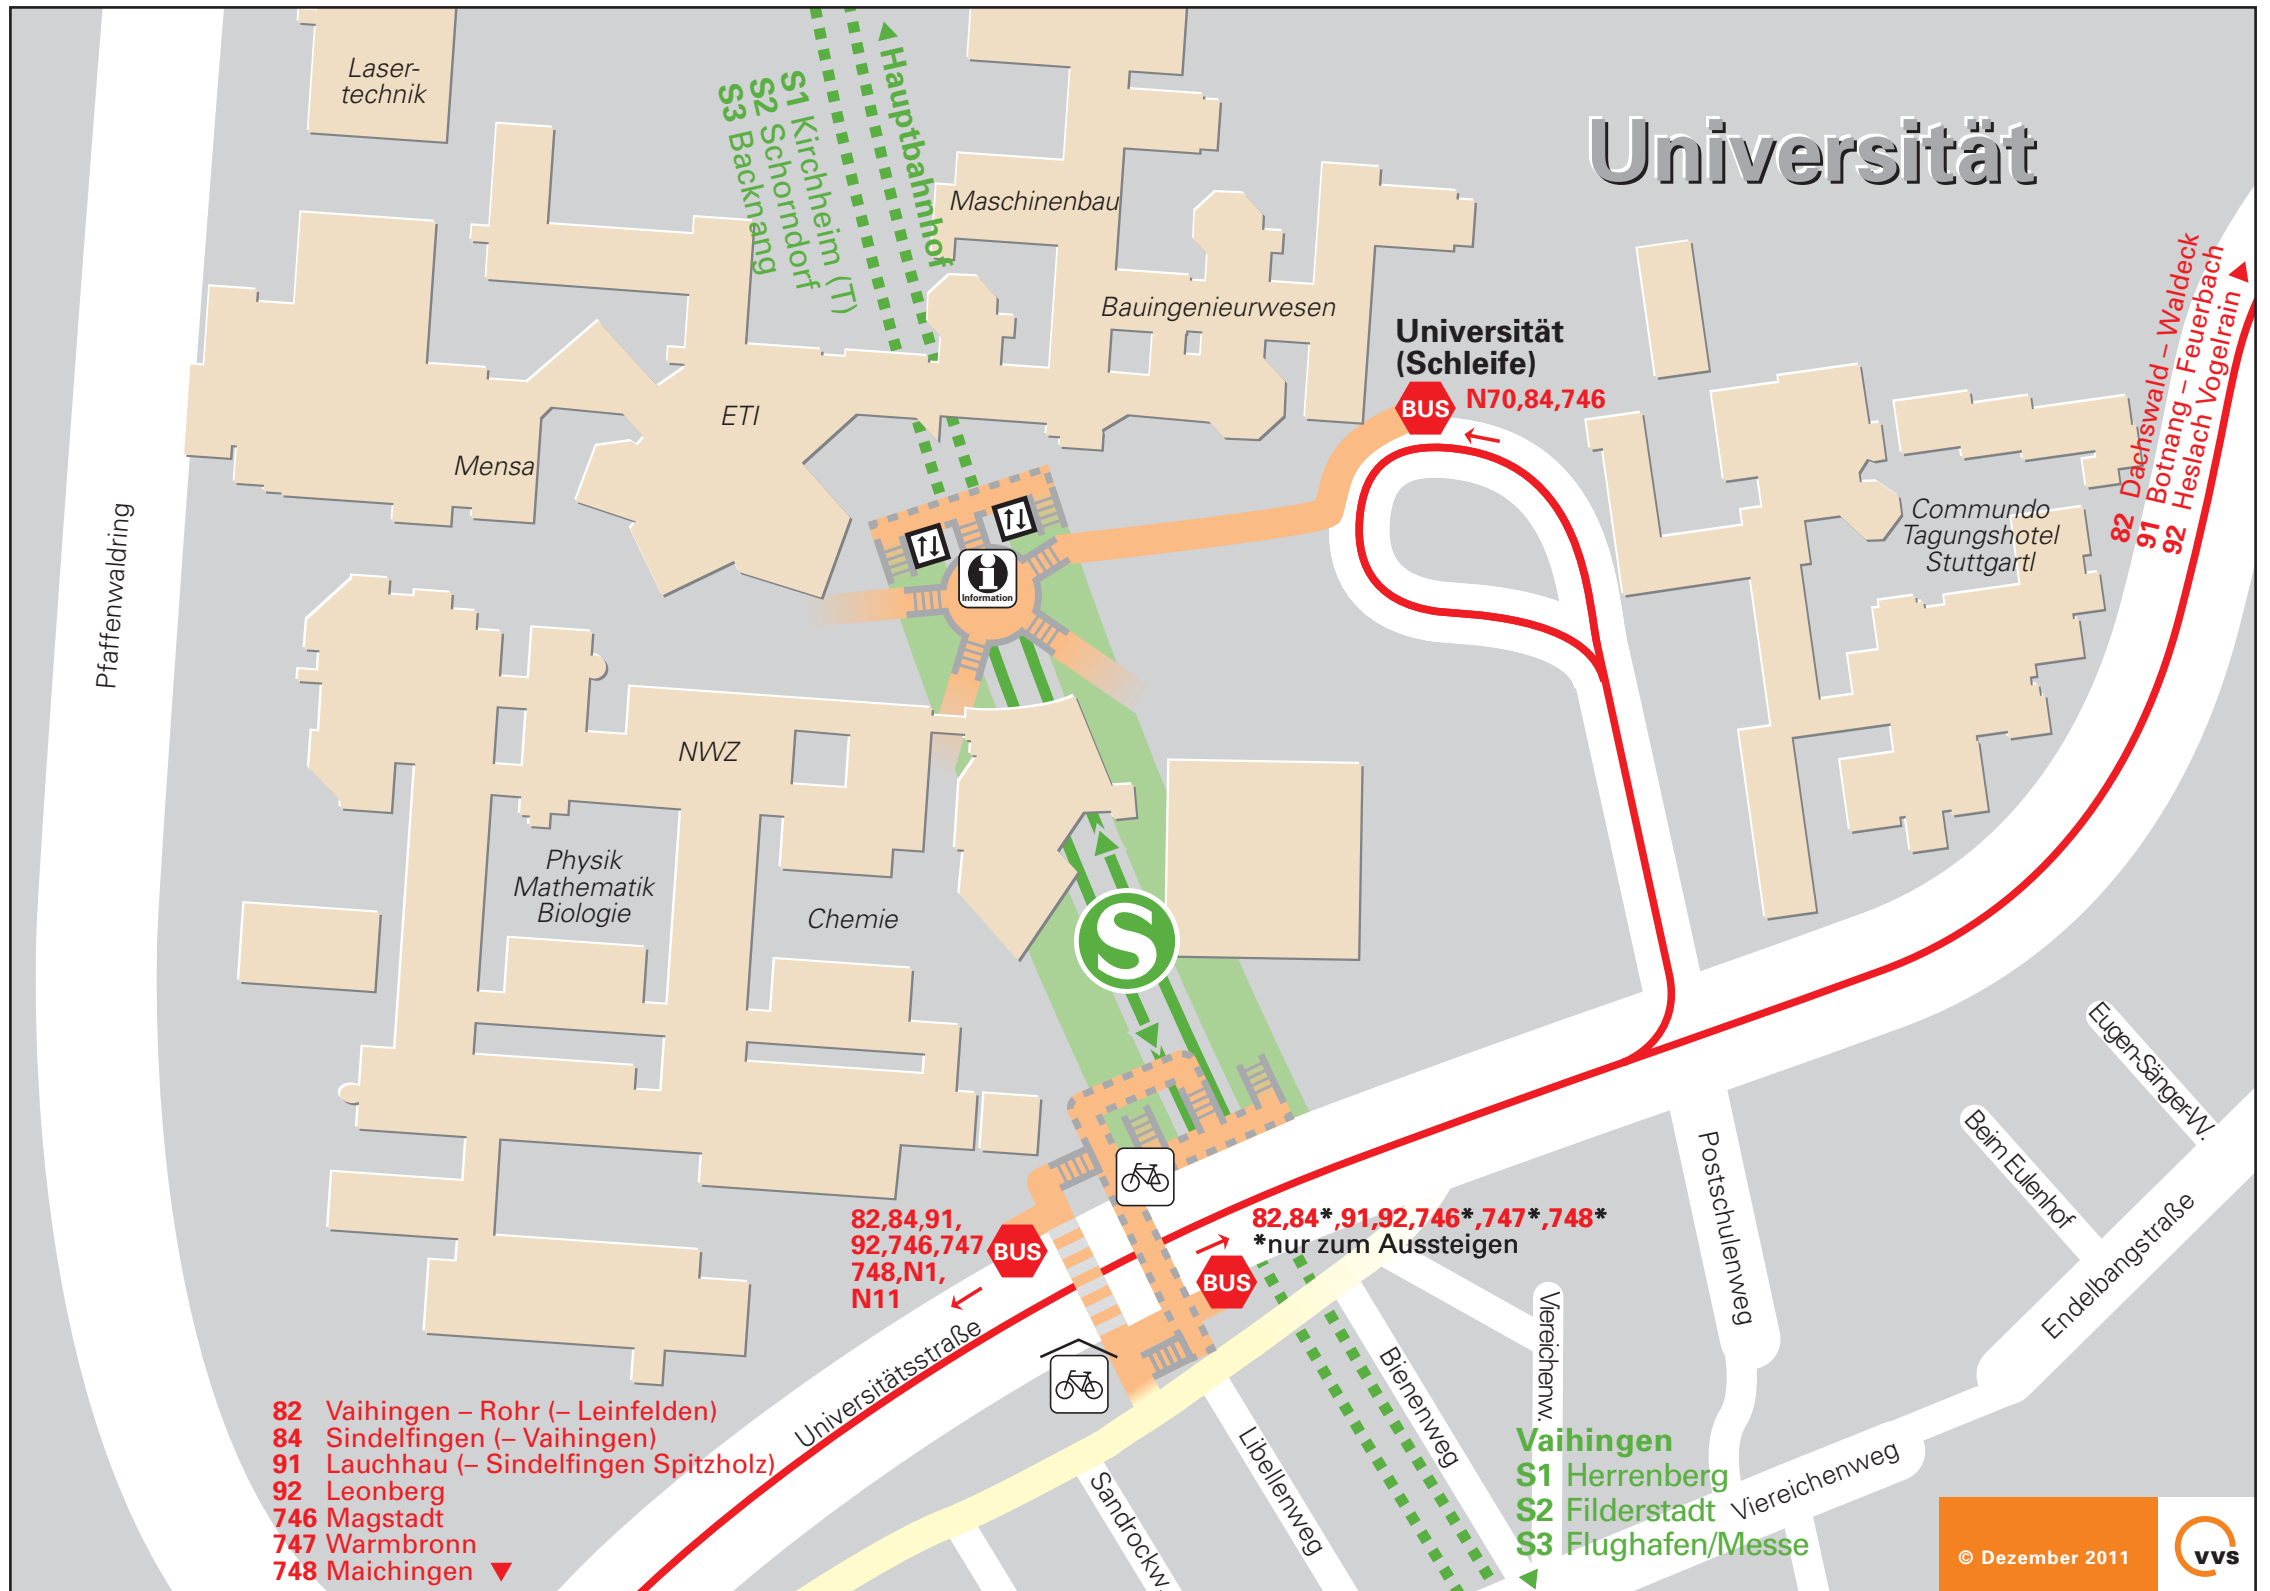

Universität

- 82 Vaihingen – Rohr (– Leinfelden)
- 84 Sindelfingen (– Vaihingen)
- 91 Lauchhau (– Sindelfingen Spitzholz)
- 92 Leonberg
- 746 Magstadt
- 747 Warmbronn
- 748 Maichingen ▼

82,84,91, 92,746,747 748,N1, N11

82,84*,91,92,746*,747*,748*
*nur zum Aussteigen

- Vaihingen
- S1 Herrenberg
- S2 Filderstadt
- S3 Flughafen/Messe