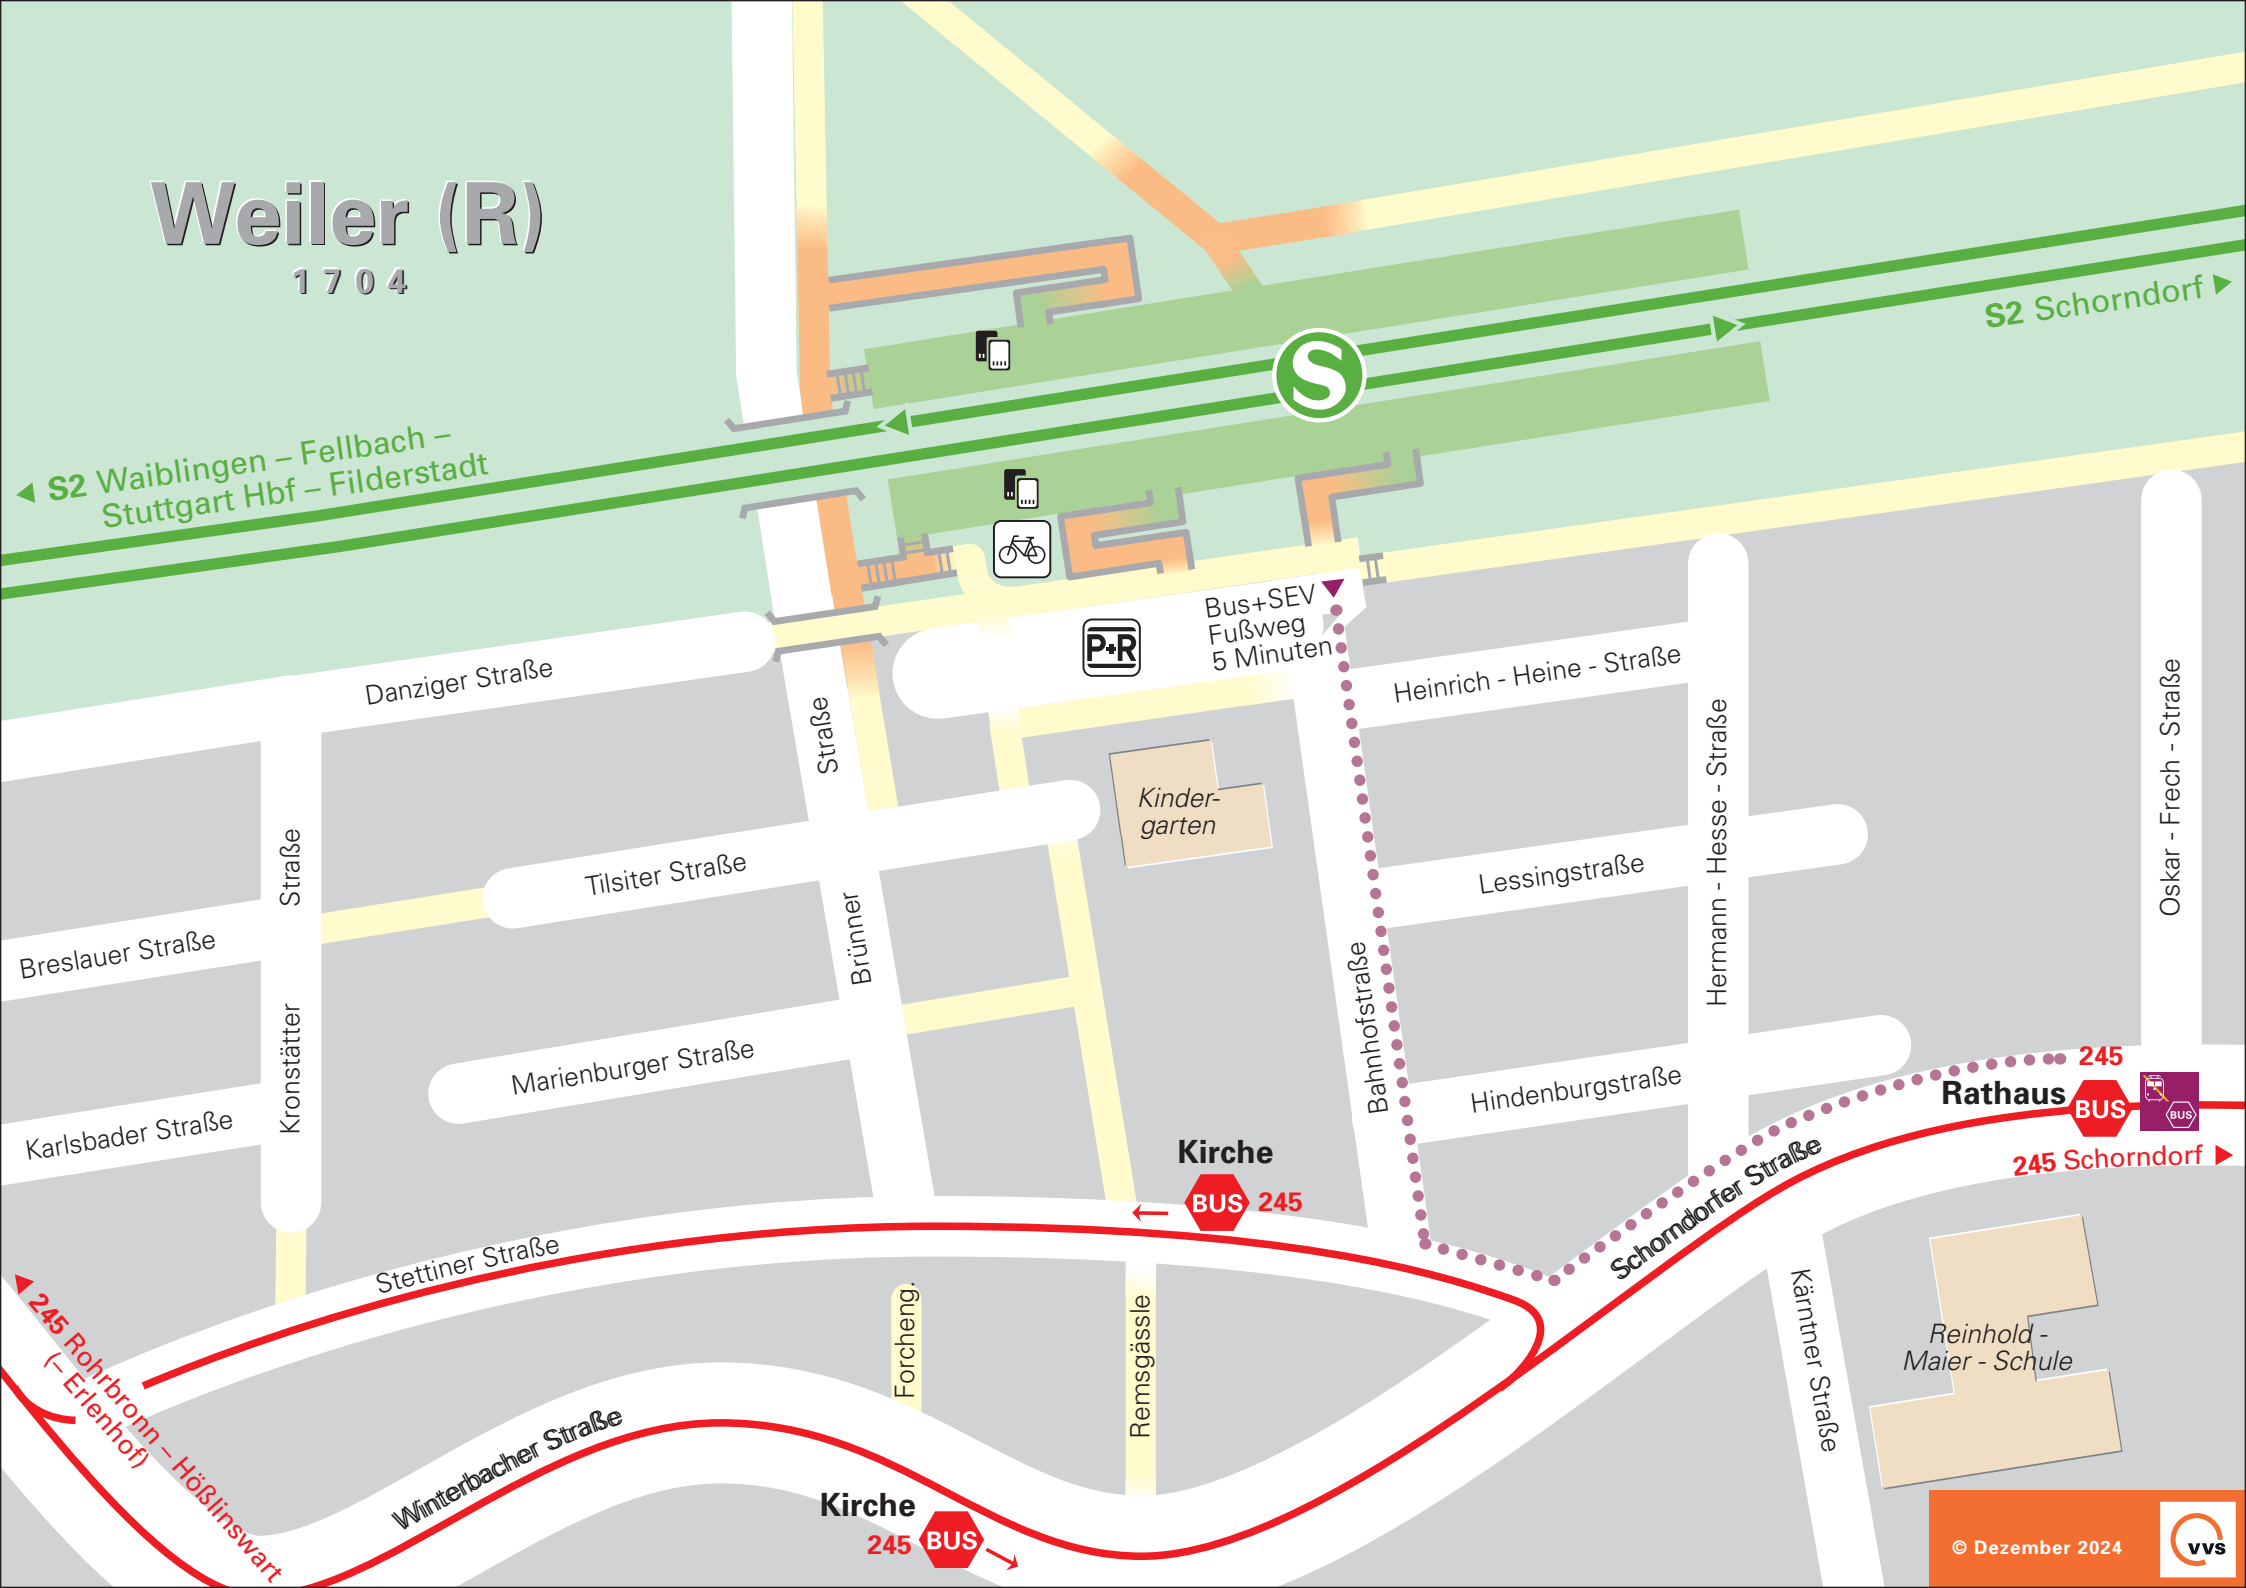

Weiler (R)

1704

S2 Schorndorf

S2 Waiblingen - Fellbach -
Stuttgart Hbf - Filderstadt

Bus+SEV
Fußweg
5 Minuten

Kinder-
garten

Kirche
BUS 245

Rathaus
BUS 245

245 Schorndorf

245 Rohrbronn - Hößlinswart
(- Erlenhof)

Kirche
245 BUS

Reinhold-
Maier - Schule