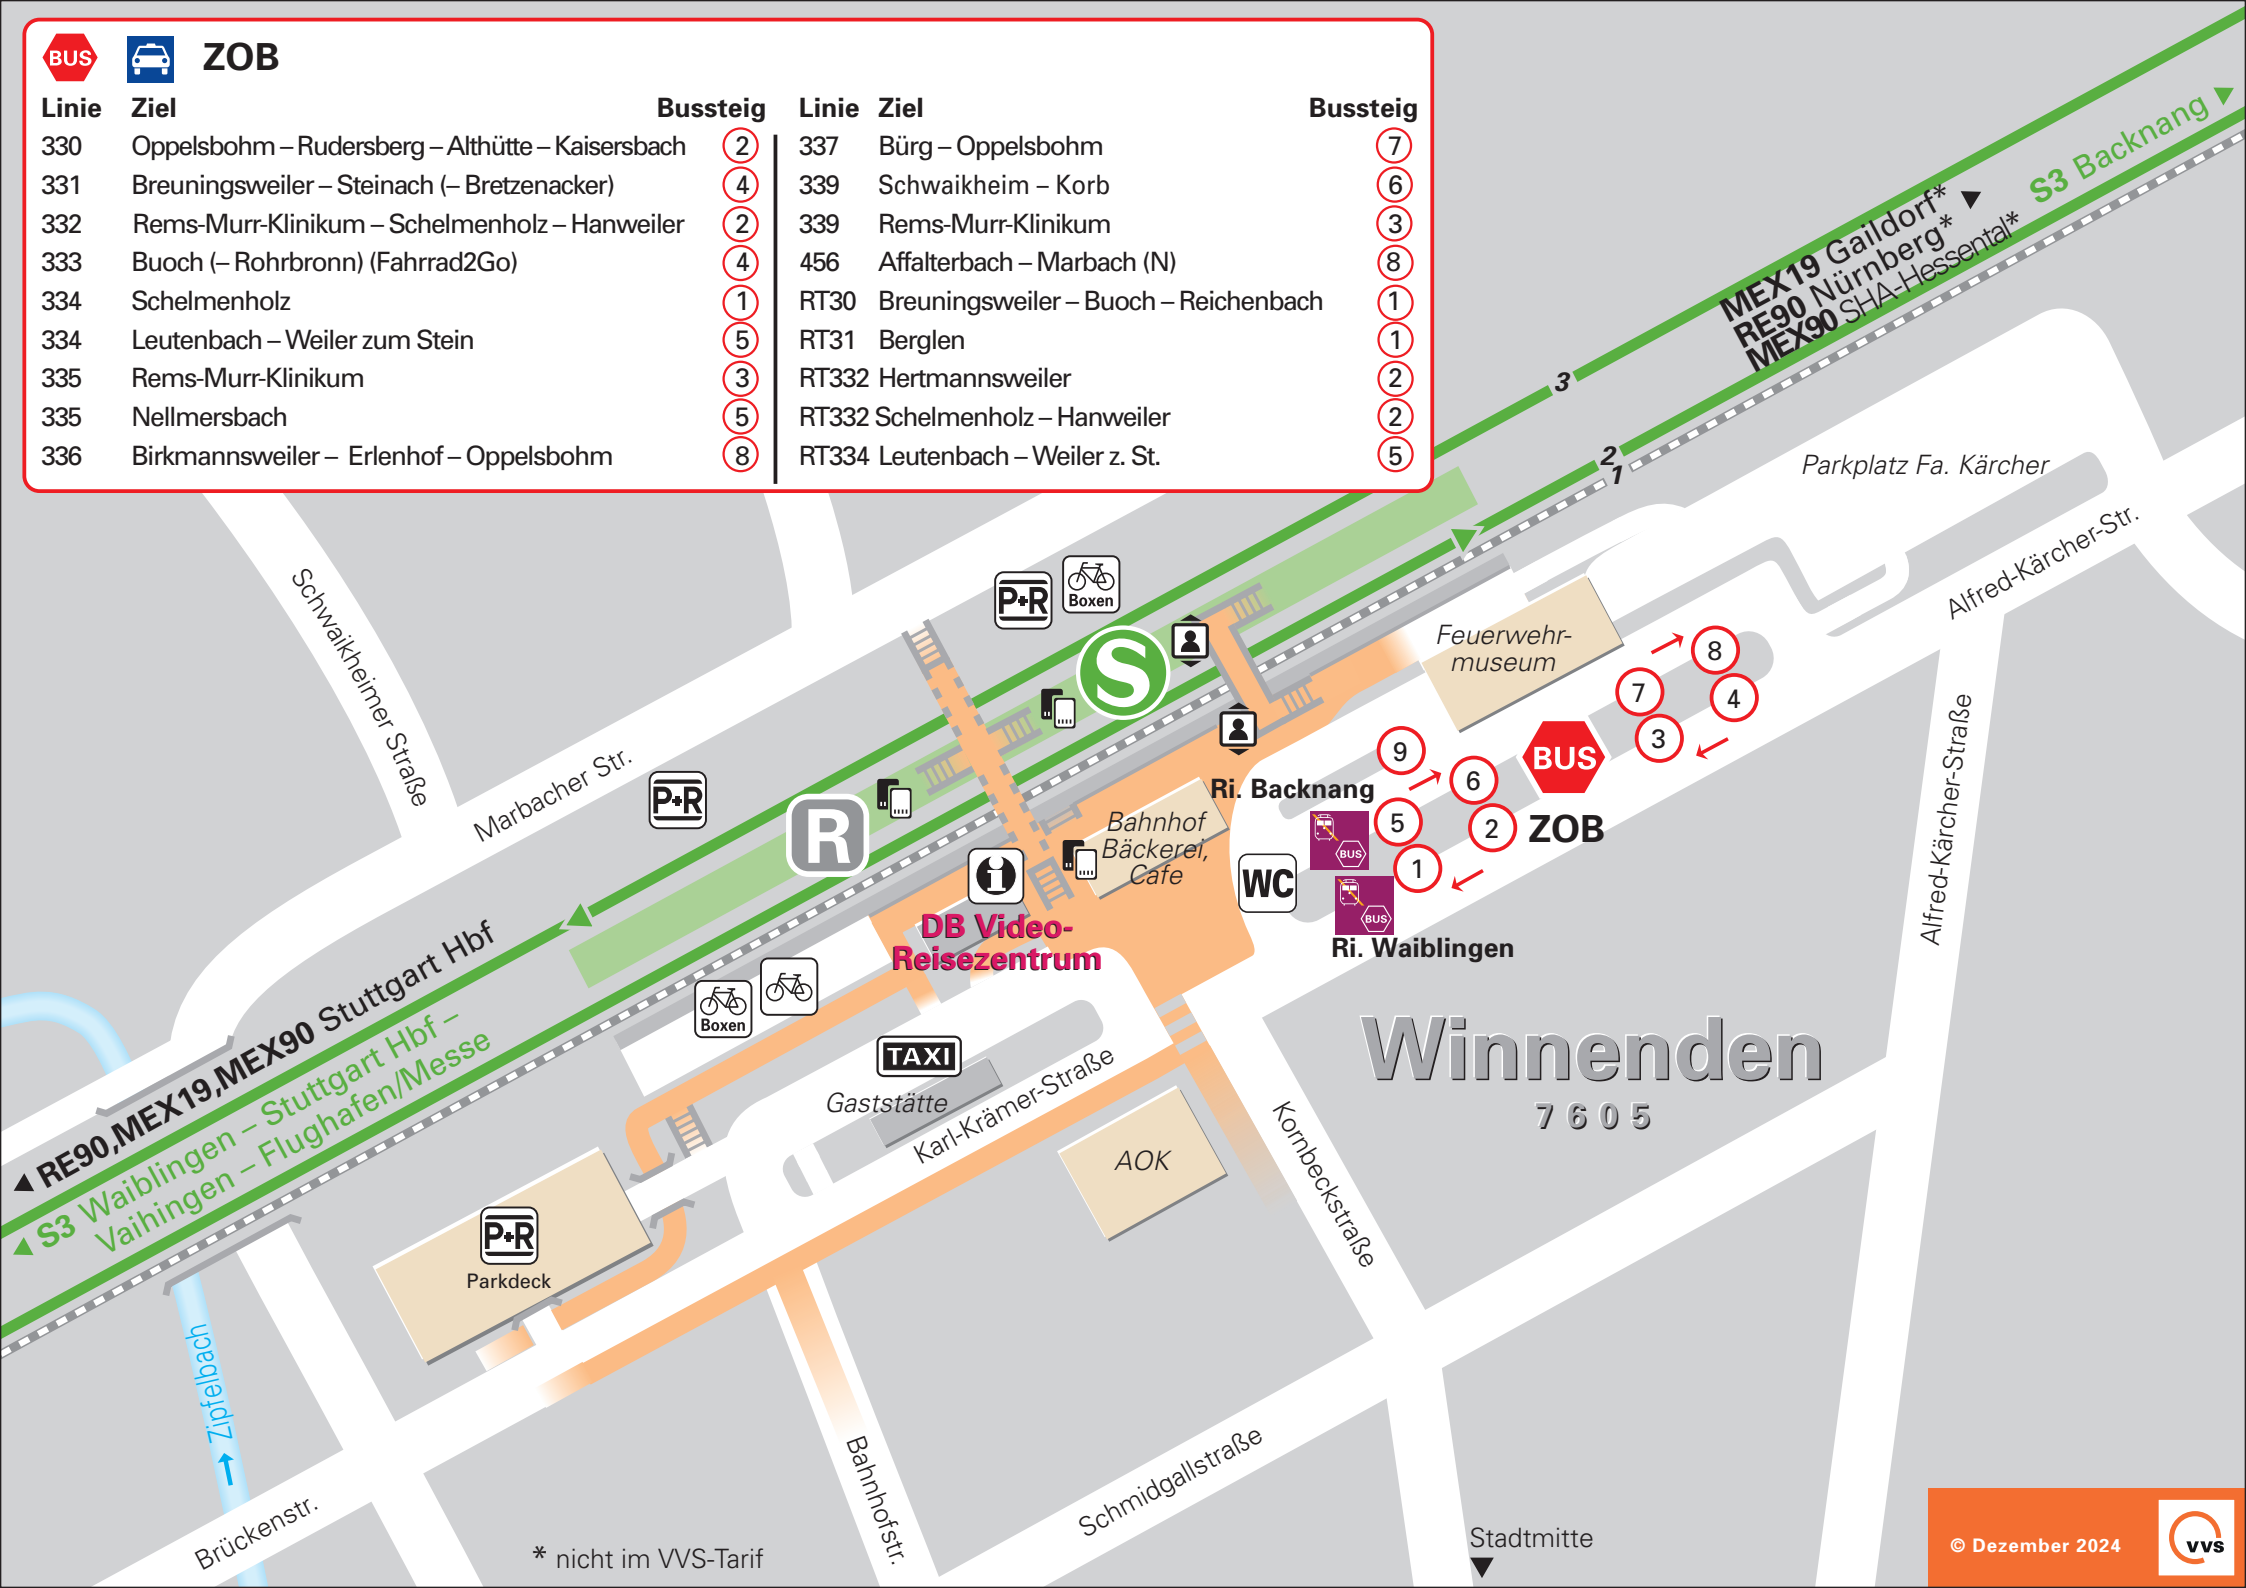

ZOB

Linie	Ziel	Bussteig	Linie	Ziel	Bussteig
330	Oppelsbohm – Rudersberg – Althütte – Kaisersbach	②	337	Bürg – Oppelsbohm	⑦
331	Breuningsweiler – Steinach (– Bretzenacker)	④	339	Schwaikheim – Korb	⑥
332	Rems-Murr-Klinikum – Schelmenholz – Hanweiler	②	339	Rems-Murr-Klinikum	③
333	Buoch (– Rohrbronn) (Fahrrad2Go)	④	456	Affalterbach – Marbach (N)	⑧
334	Schelmenholz	①	RT30	Breuningsweiler – Buoch – Reichenbach	①
334	Leutenbach – Weiler zum Stein	⑤	RT31	Berglen	①
335	Rems-Murr-Klinikum	③	RT332	Hertmannsweiler	②
335	Nellmersbach	⑤	RT332	Schelmenholz – Hanweiler	②
336	Birkmannsweiler – Erlenhof – Oppelsbohm	⑧	RT334	Leutenbach – Weiler z. St.	⑤