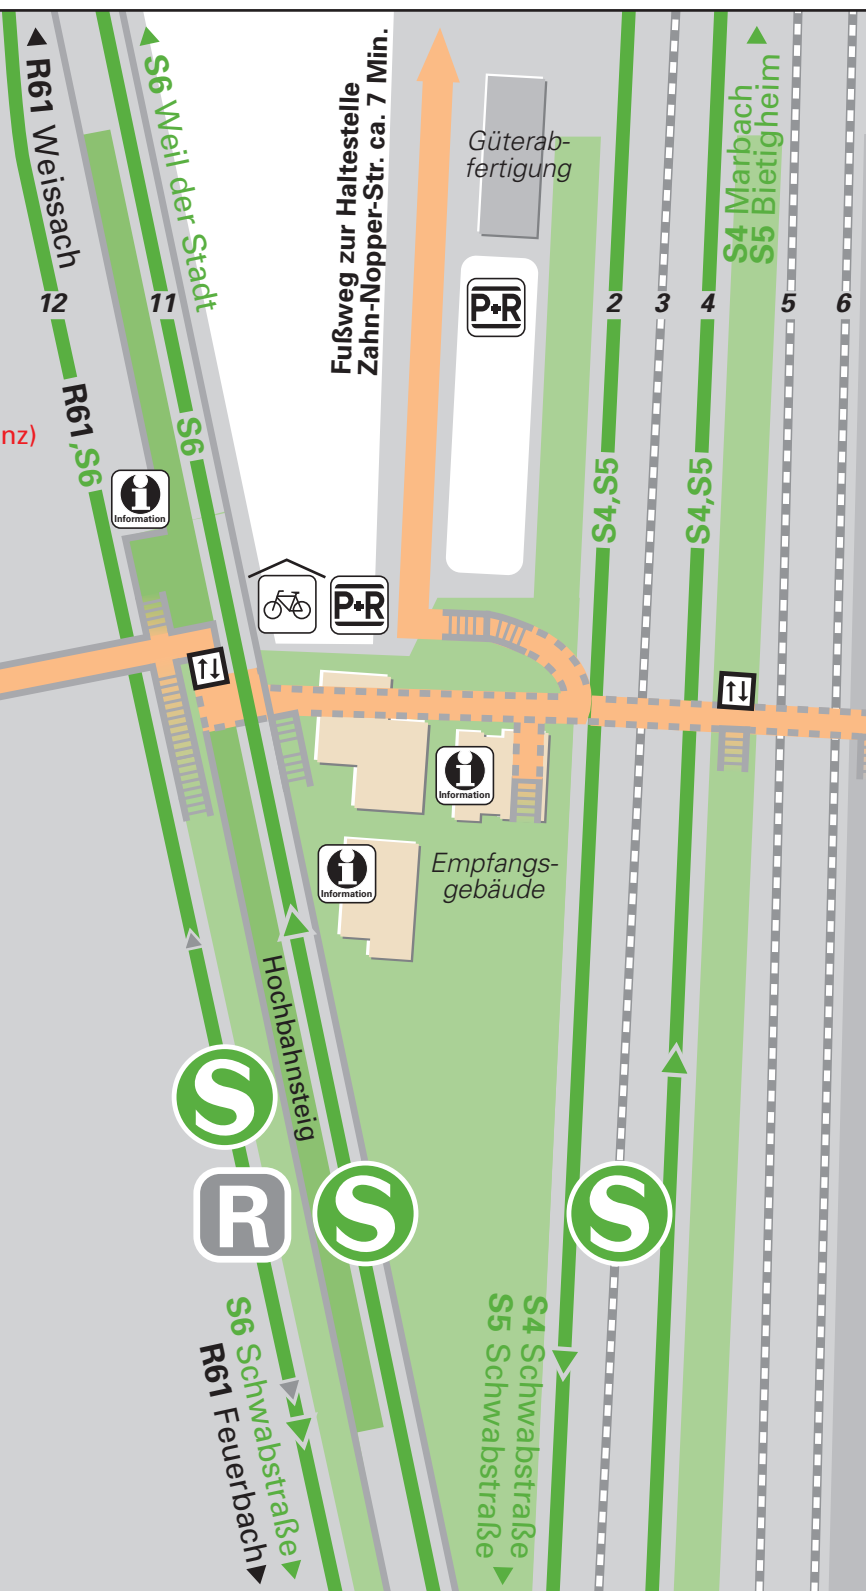

Zuffenhausen

- 52 Borkumstraße (Korntaler Str.)
- 501 Schwieberdingen – Hemmingen
- 502 Schwieberdingen – Riet
- 503/591 Schwieberdingen – Vaihingen (Enz)
- N60 Korntal – Ditzingen – Leonberg

**Ohmstr.
(Zuffenhausen Bf)**

Schwieberdingerr Straße

**Ohmstr.
(Zuffenhausen Bf)**

- 52 Hallschlag – Bad Cannstatt
- 501 Feuerbach Bf
- 502 Feuerbach Bf
- 503/591 Feuerbach Bf
- N4 Schlossplatz

Galvanistr.

Fußweg zur Haltestelle
Zahn-Nopper-Str. ca. 7 Min.

Böhringerstr.

Wohn- u.
Geschäfts-
gebäude

Burgunderstraße

Fußweg zur
U-Haltestelle
ca. 10 Min.

Straßburger Straße

Elsässer Straße

**Bahnhof Fernomnibus-
bahnhof**

Bahnhof		
Linie	Ziel	Bussteig
52	Bad Cannstatt	7
99	Stammheim	3
401	Feuerbach	2
401	Mühlhausen	6
508	Ludwigsburg	4