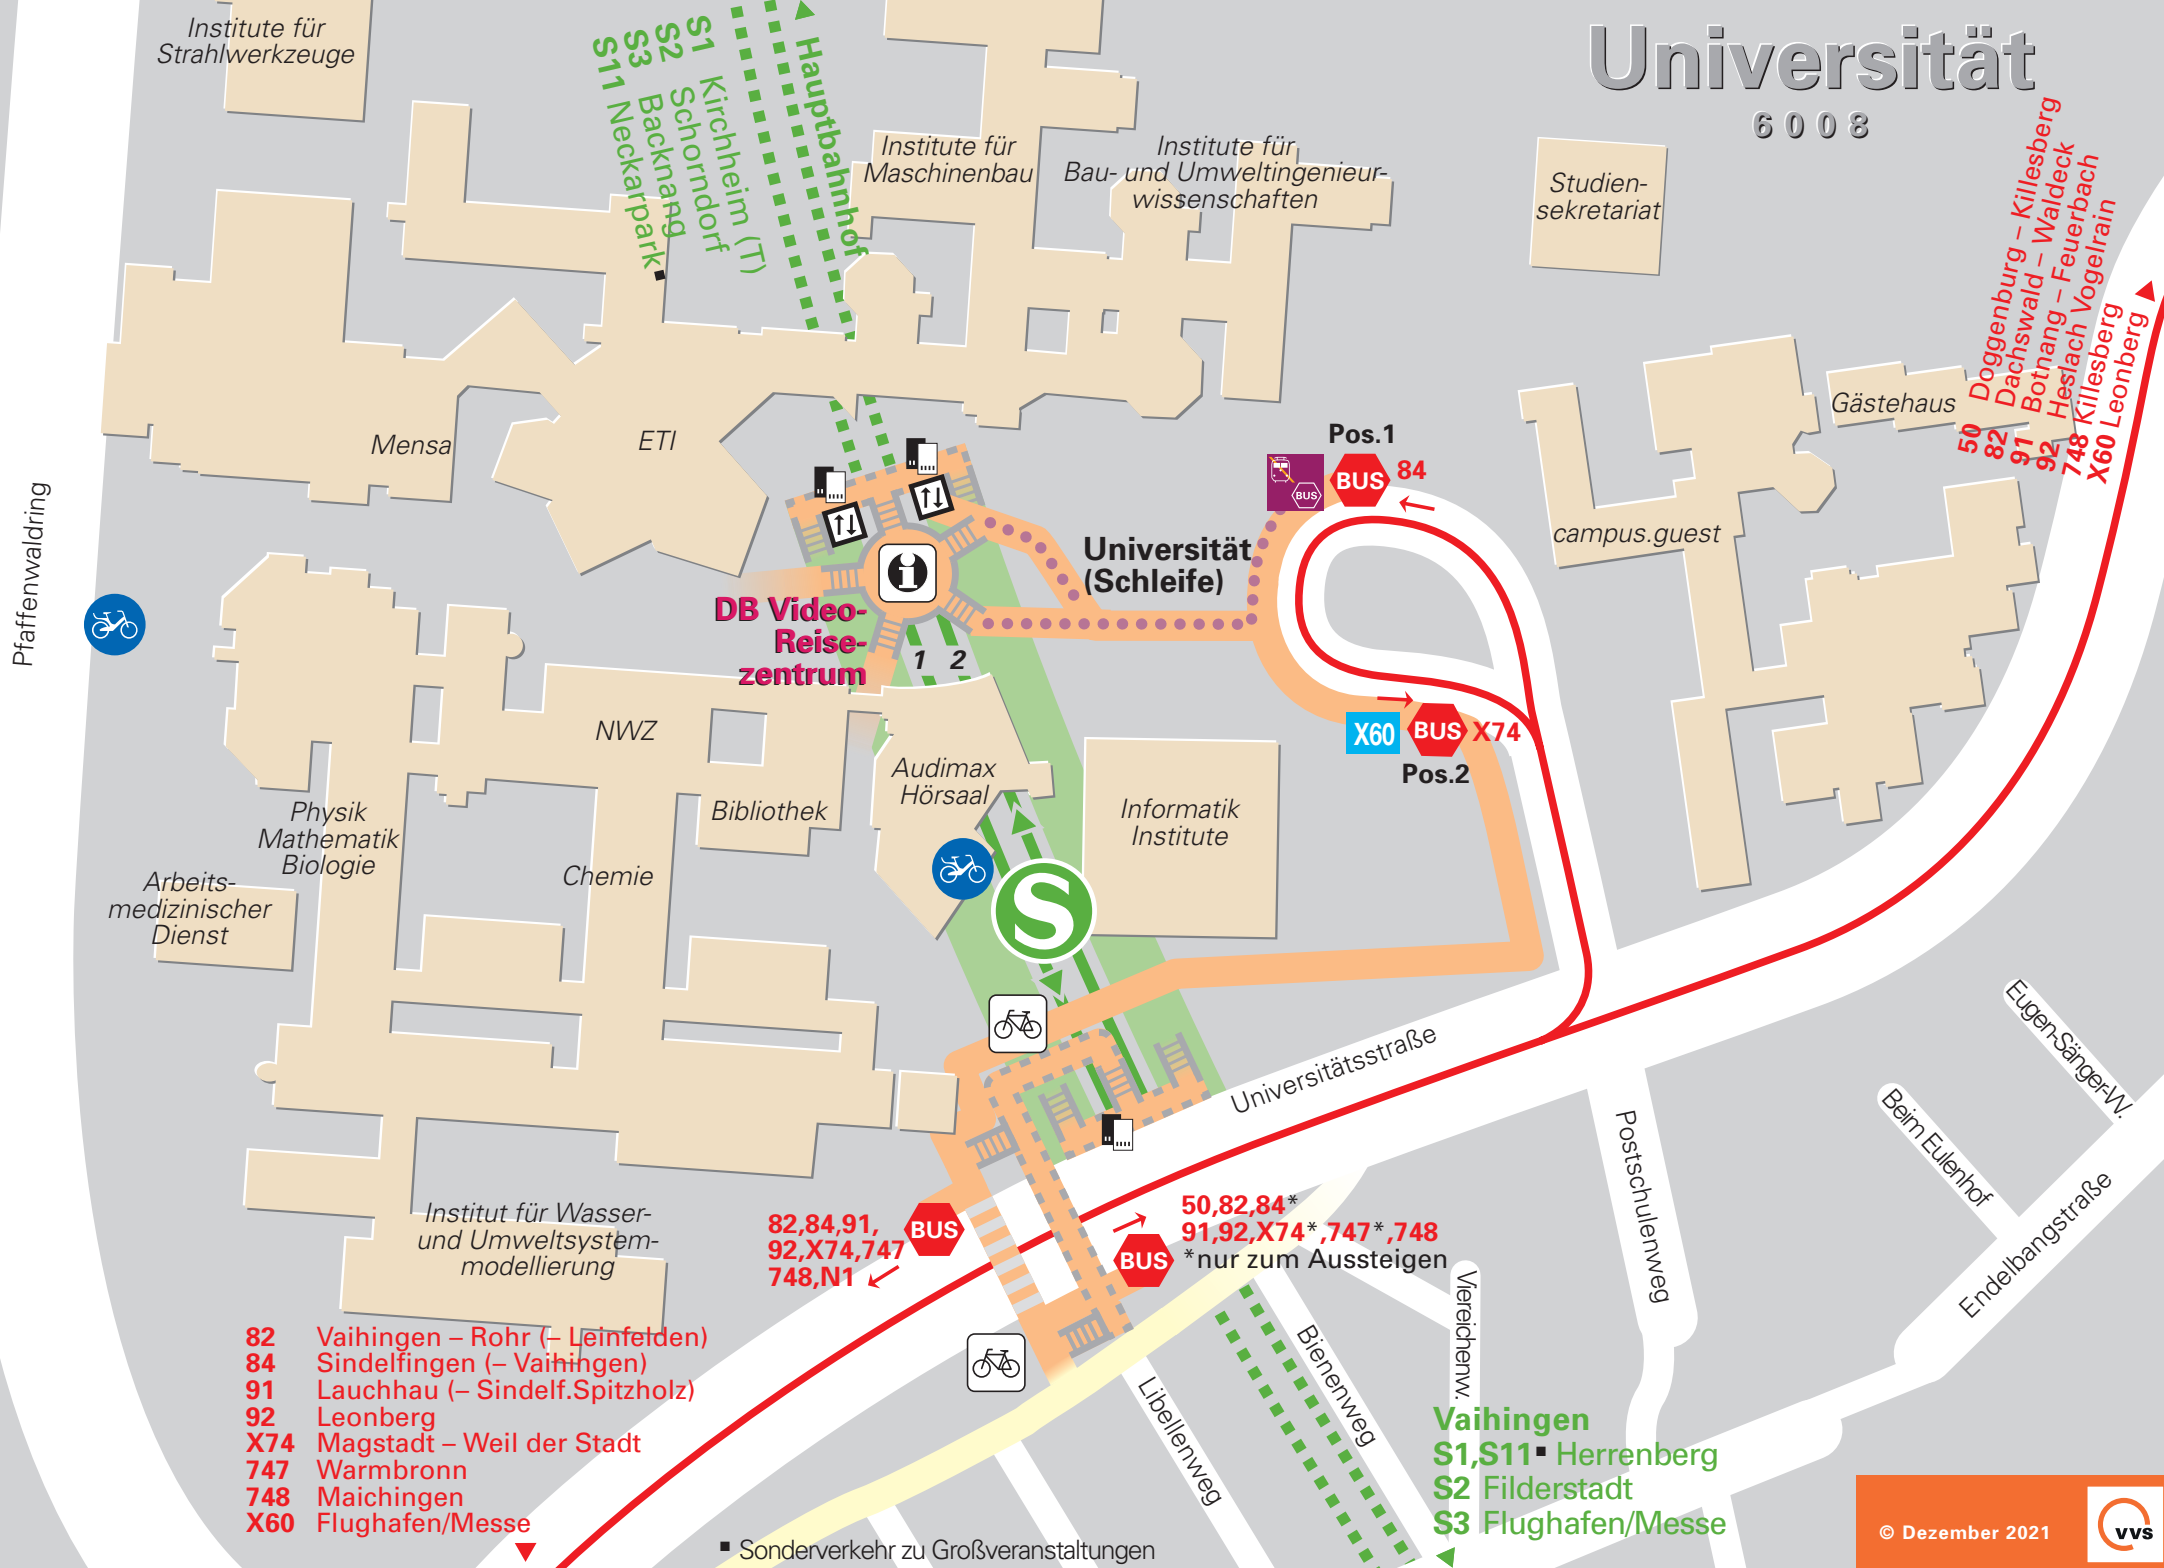

# Universität

6008

- 82** Vaihingen – Rohr (– Leinfelden)
- 84** Sindelfingen (– Vaihingen)
- 91** Lauchau (– Sindelf.Spitzholz)
- 92** Leonberg
- X74** Magstadt – Weil der Stadt
- 747** Warmbronn
- 748** Maichingen
- X60** Flughafen/Messe

**82,84,91,92,X74,747,748,N1** ← BUS

**50,82,84\*91,92,X74\*,747\*,748** ← BUS  
\*nur zum Aussteigen

- Vaihingen**
- S1,S11** Herrenberg
- S2** Filderstadt
- S3** Flughafen/Messe

▪ Sonderverkehr zu Großveranstaltungen