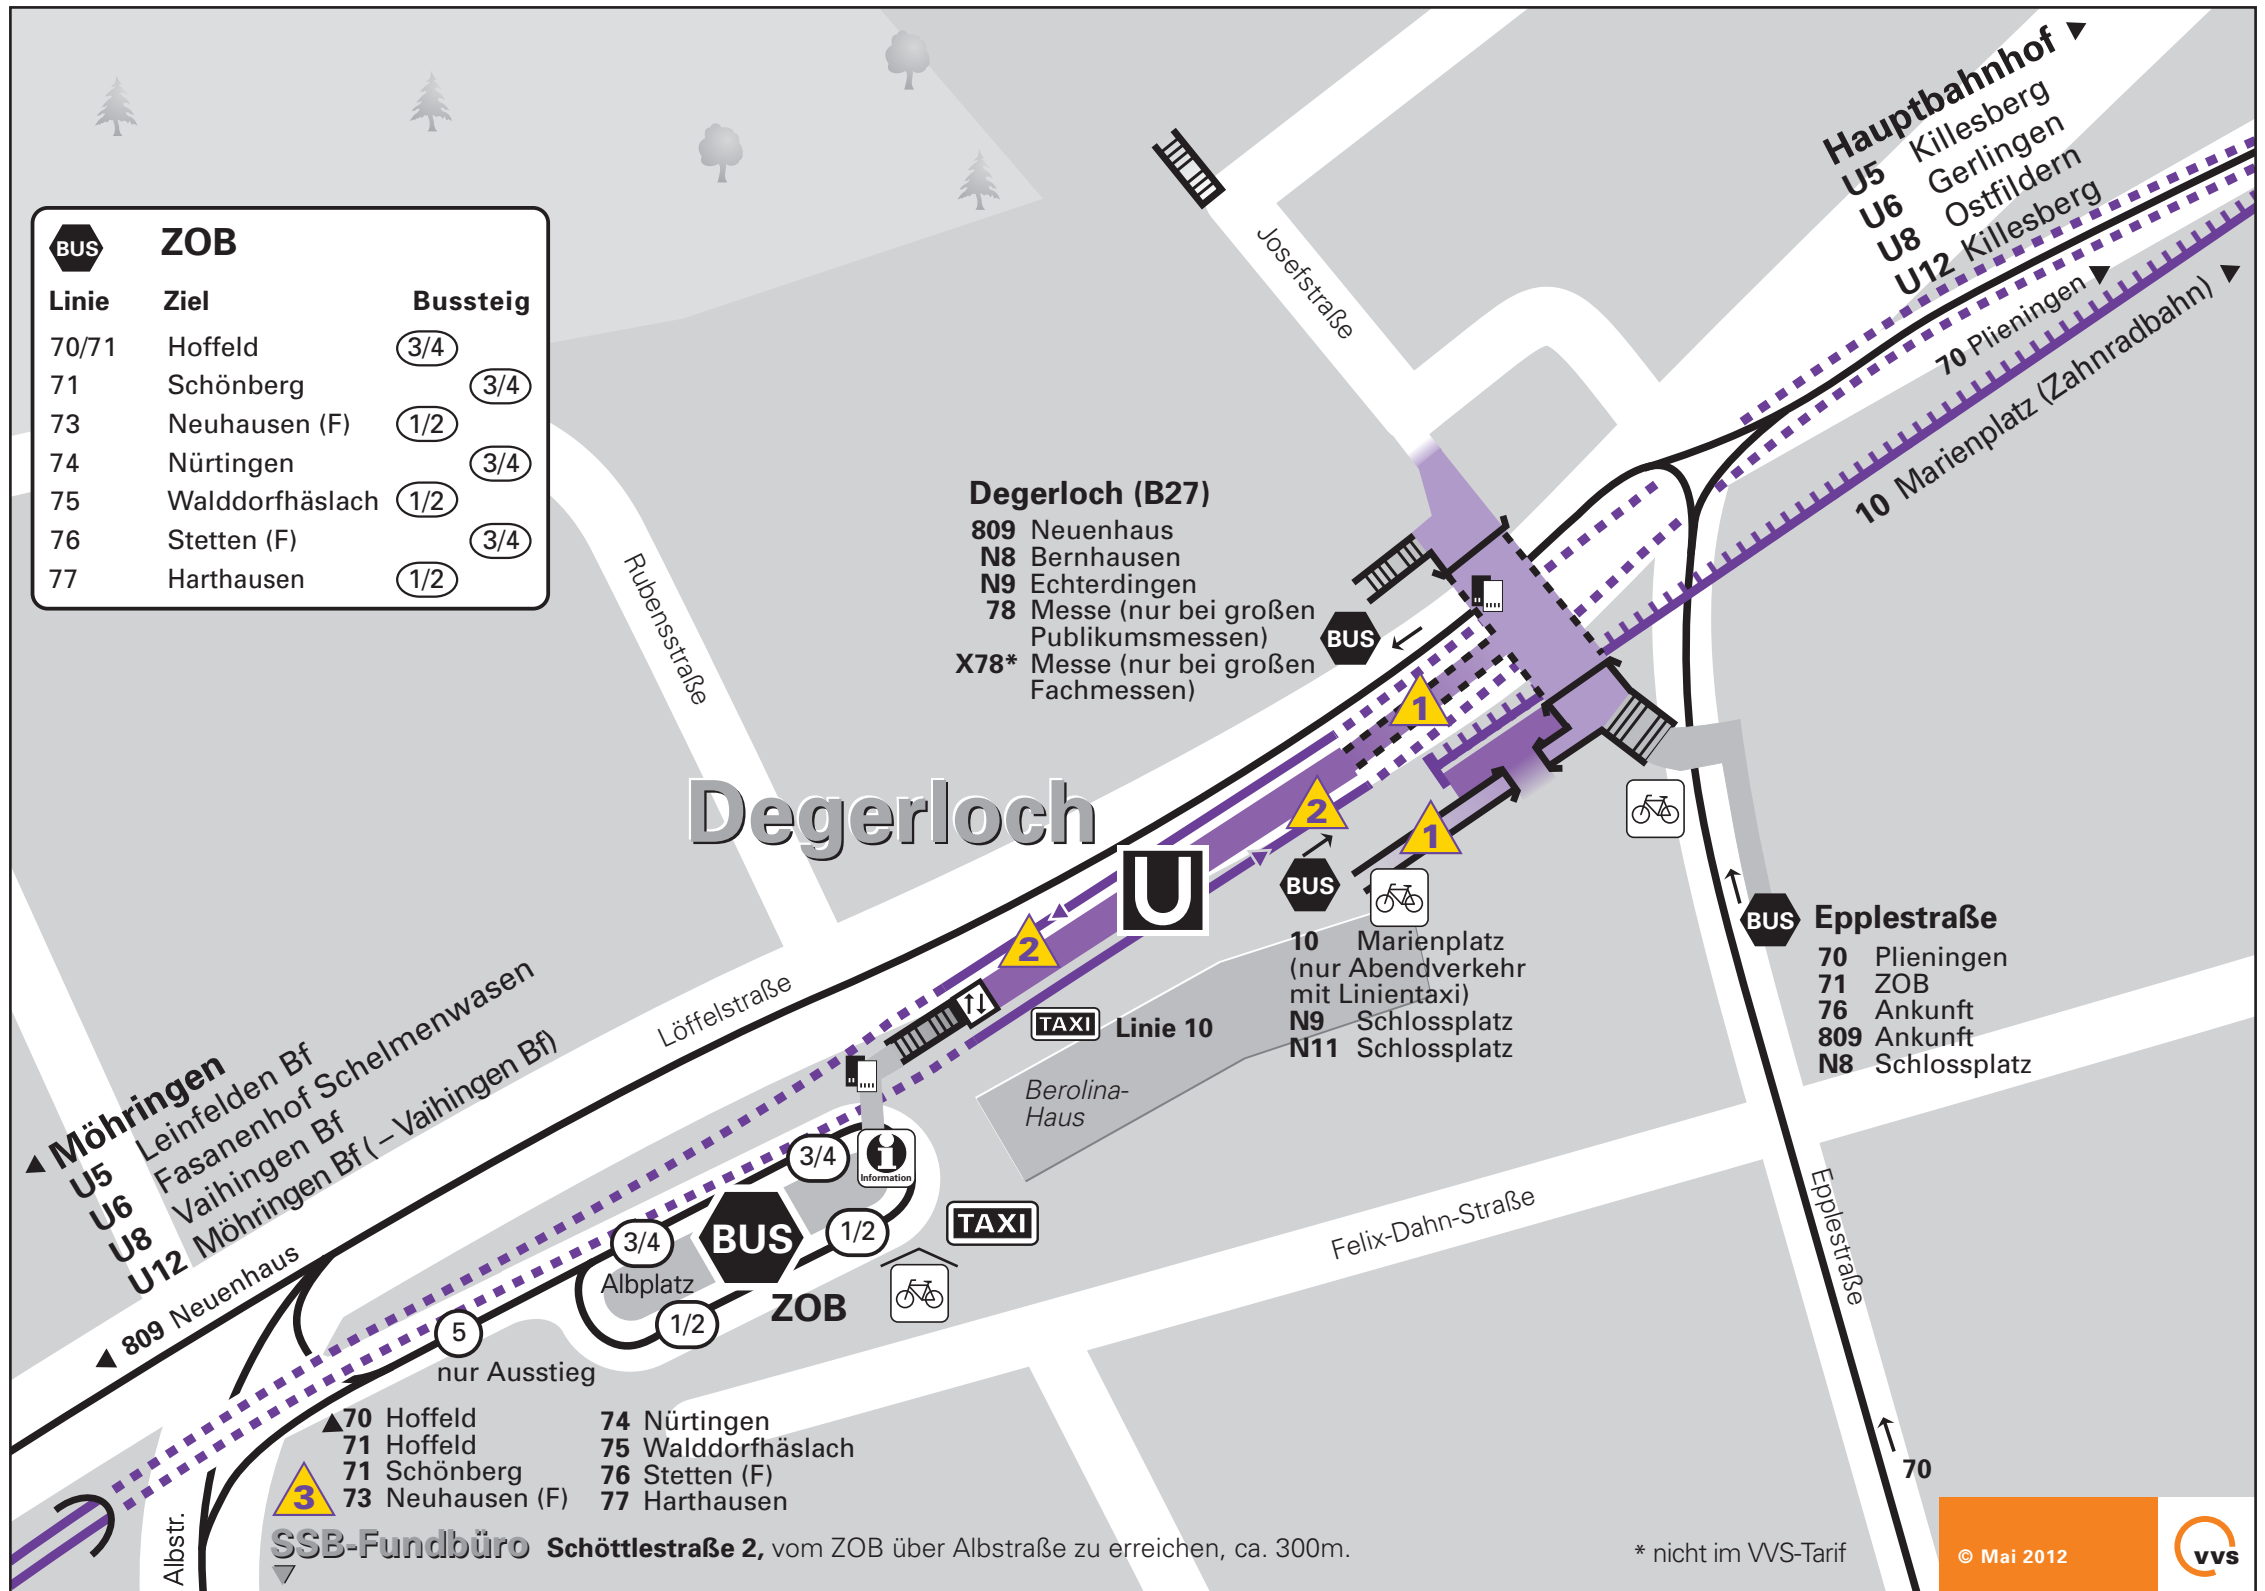


 ZOB		
Linie	Ziel	Bussteig
70/71	Hoffeld	(3/4)
71	Schönberg	(3/4)
73	Neuhausen (F)	(1/2)
74	Nürtingen	(3/4)
75	Walddorfhäslach	(1/2)
76	Stetten (F)	(3/4)
77	Harthausen	(1/2)

SSB-Fundbüro Schöttlestraße 2, vom ZOB über Albstraße zu erreichen, ca. 300m.

\* nicht im VVS-Tarif

© Mai 2012

**1** Rampenneigung 8% – Rampenlänge 50m

**2** Reststufe: maximal 5cm zwischen Bahnsteig und Fahrzeugboden  
Restspalte: maximal 10cm zwischen Bahnsteig und Fahrzeugboden

**3** SSB-Fundbüro Öffnungszeiten: Di - Fr: 9.00 - 12.45Uhr  
Mo, Do: 14.00 - 18.00 Uhr