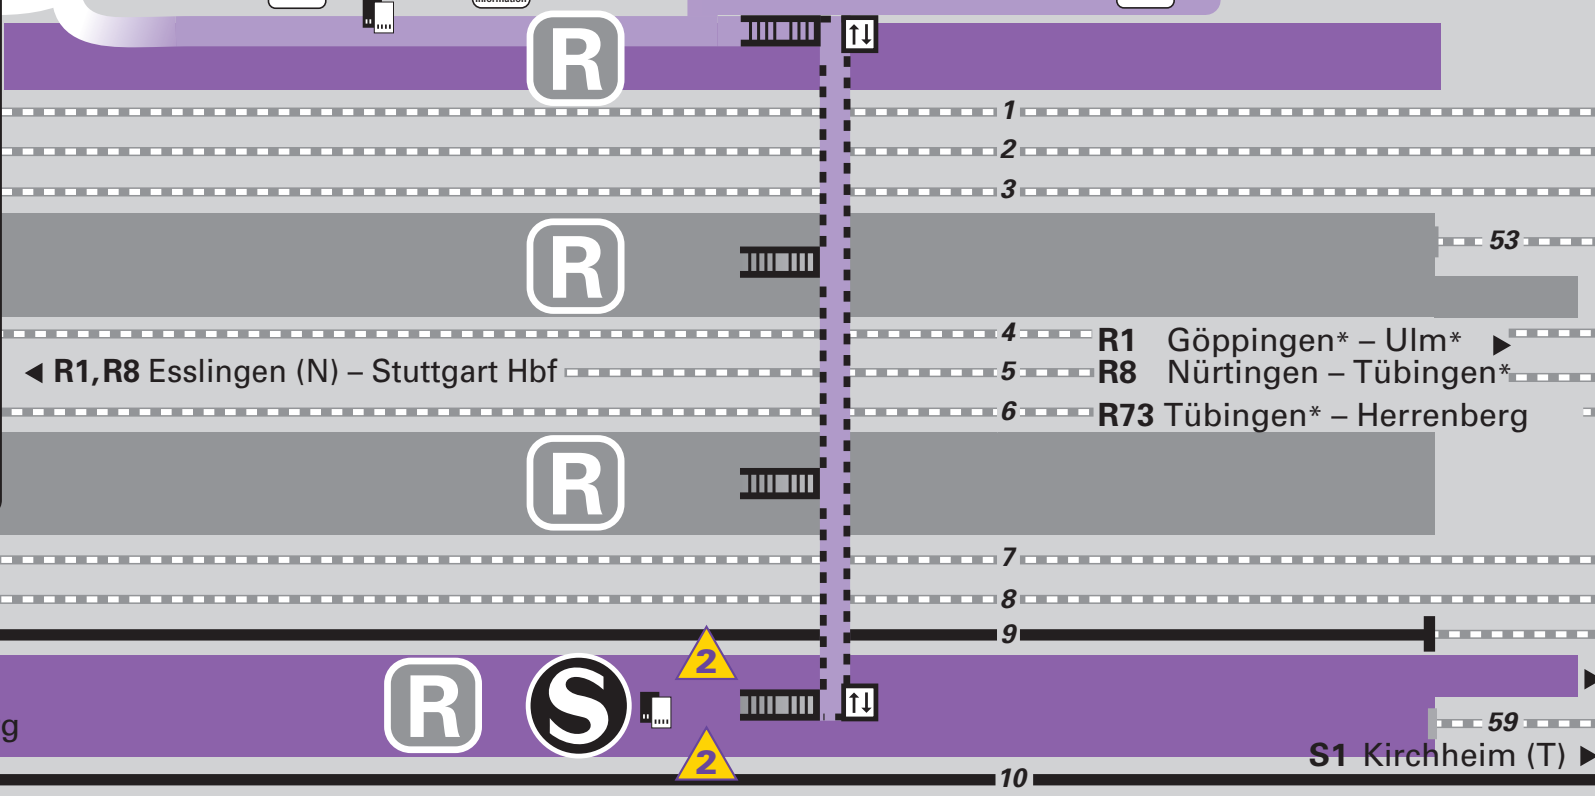

Plochingen

BUS	ZOB	Bussteig
Linie	Ziel	
140	Altbach – Esslingen (N)	①
145	Wernau	⑤
144	Notzingen (– Kirchheim)	⑤
262	Lichtenwald – Schorndorf	⑤
141	Stumpenhof	②
142	Reichenbach	③
143	Deizisau	④
147	Köngen	④
149	Hohengehren	②
N10	Kirchheim – Nürtingen	①
Schulbusse		⑥

* nicht mehr im VVS-Gebiet

 **1** Rampenneigung 9% – Rampenlänge 6m

 **2** Reststufe: zwischen 10cm u. 30cm zwischen Bahnsteig und Fahrzeugboden
Restspalte: zwischen 10cm u. 20cm zwischen Bahnsteig und Fahrzeugboden

 **3** Öffnungszeiten: Mo - Fr: 7.30 - 18.30 Uhr
Sa: 8.25 - 14.00 Uhr