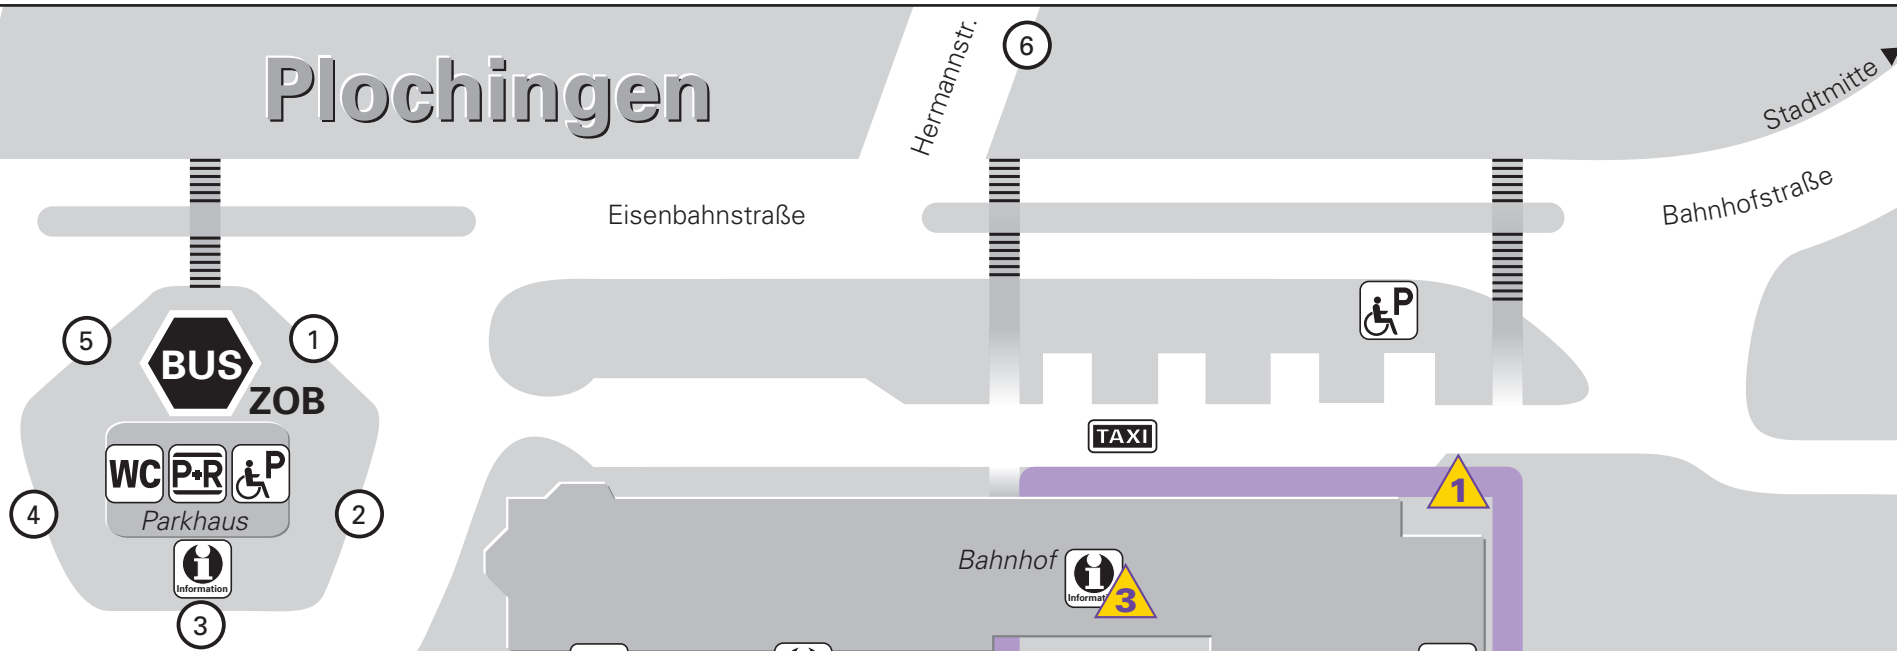

Plochingen

BUS	ZOB	Bussteig
Linie	Ziel	
140	Altbach – Esslingen (N)	①
145	Wernau	⑤
144	Notzingen (– Kirchheim)	⑤
262	Lichtenwald – Schorndorf	⑤
141	Stumpenhof	②
142	Reichenbach	③
143	Deizisau	④
147	Köngen	④
149	Hohengehren	②
N10	Kirchheim – Nürtingen	①
Schulbusse		⑥

* nicht mehr im VVS-Gebiet

 **1** Rampenneigung 9% – Rampenlänge 6m

 **2** Reststufe: zwischen 10cm u. 30cm zwischen Bahnsteig und Fahrzeugboden
Restspalte: zwischen 10cm u. 20cm zwischen Bahnsteig und Fahrzeugboden

 **3** Öffnungszeiten: Mo - Fr: 7.30 - 18.30 Uhr
Sa: 8.25 - 14.00 Uhr