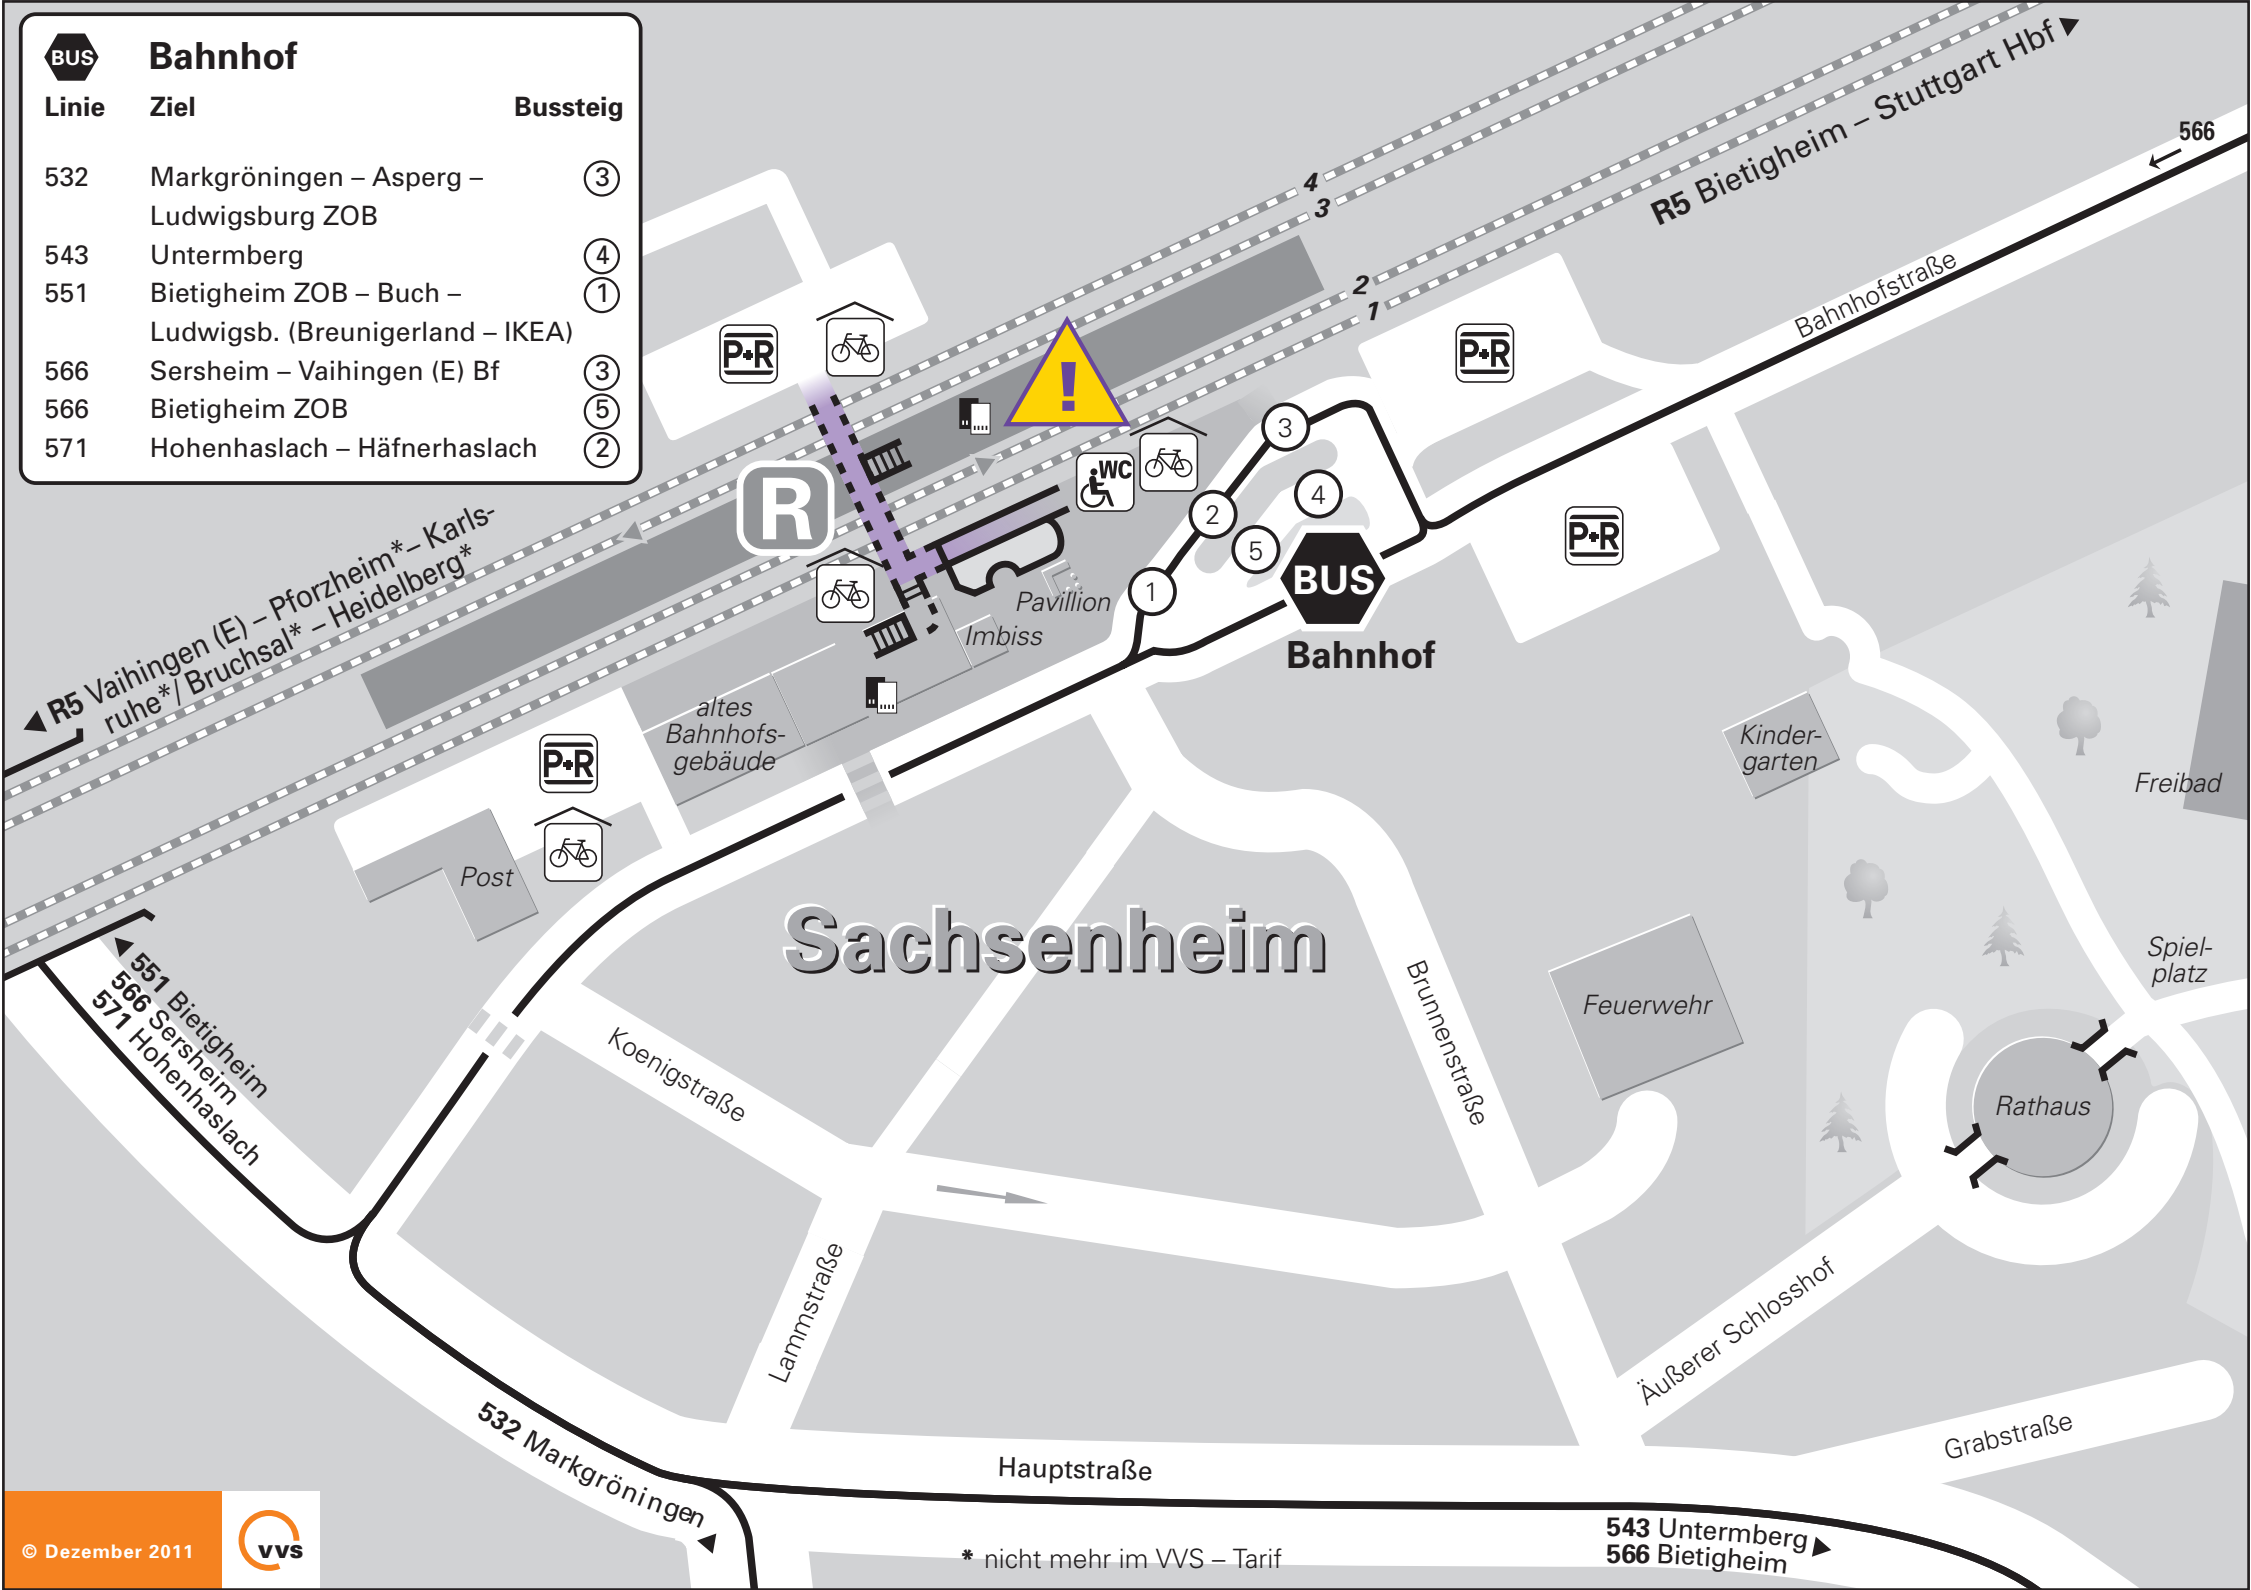

Barrierefreie oder -minimierte Wegeführung

BUS	Bahnhof	
Linie	Ziel	Bussteig
532	Markgröningen – Asperg – Ludwigsburg ZOB	③
543	Untermberg	④
551	Bietigheim ZOB – Buch – Ludwigsb. (Breunigerland – IKEA)	①
566	Sersheim – Vaihingen (E) Bf	③
566	Bietigheim ZOB	⑤
571	Hohenhaslach – Häfnerhaslach	②

* nicht mehr im VVS – Tarif

543 Untermberg
566 Bietigheim

Kein barrierefreier Zugang möglich!