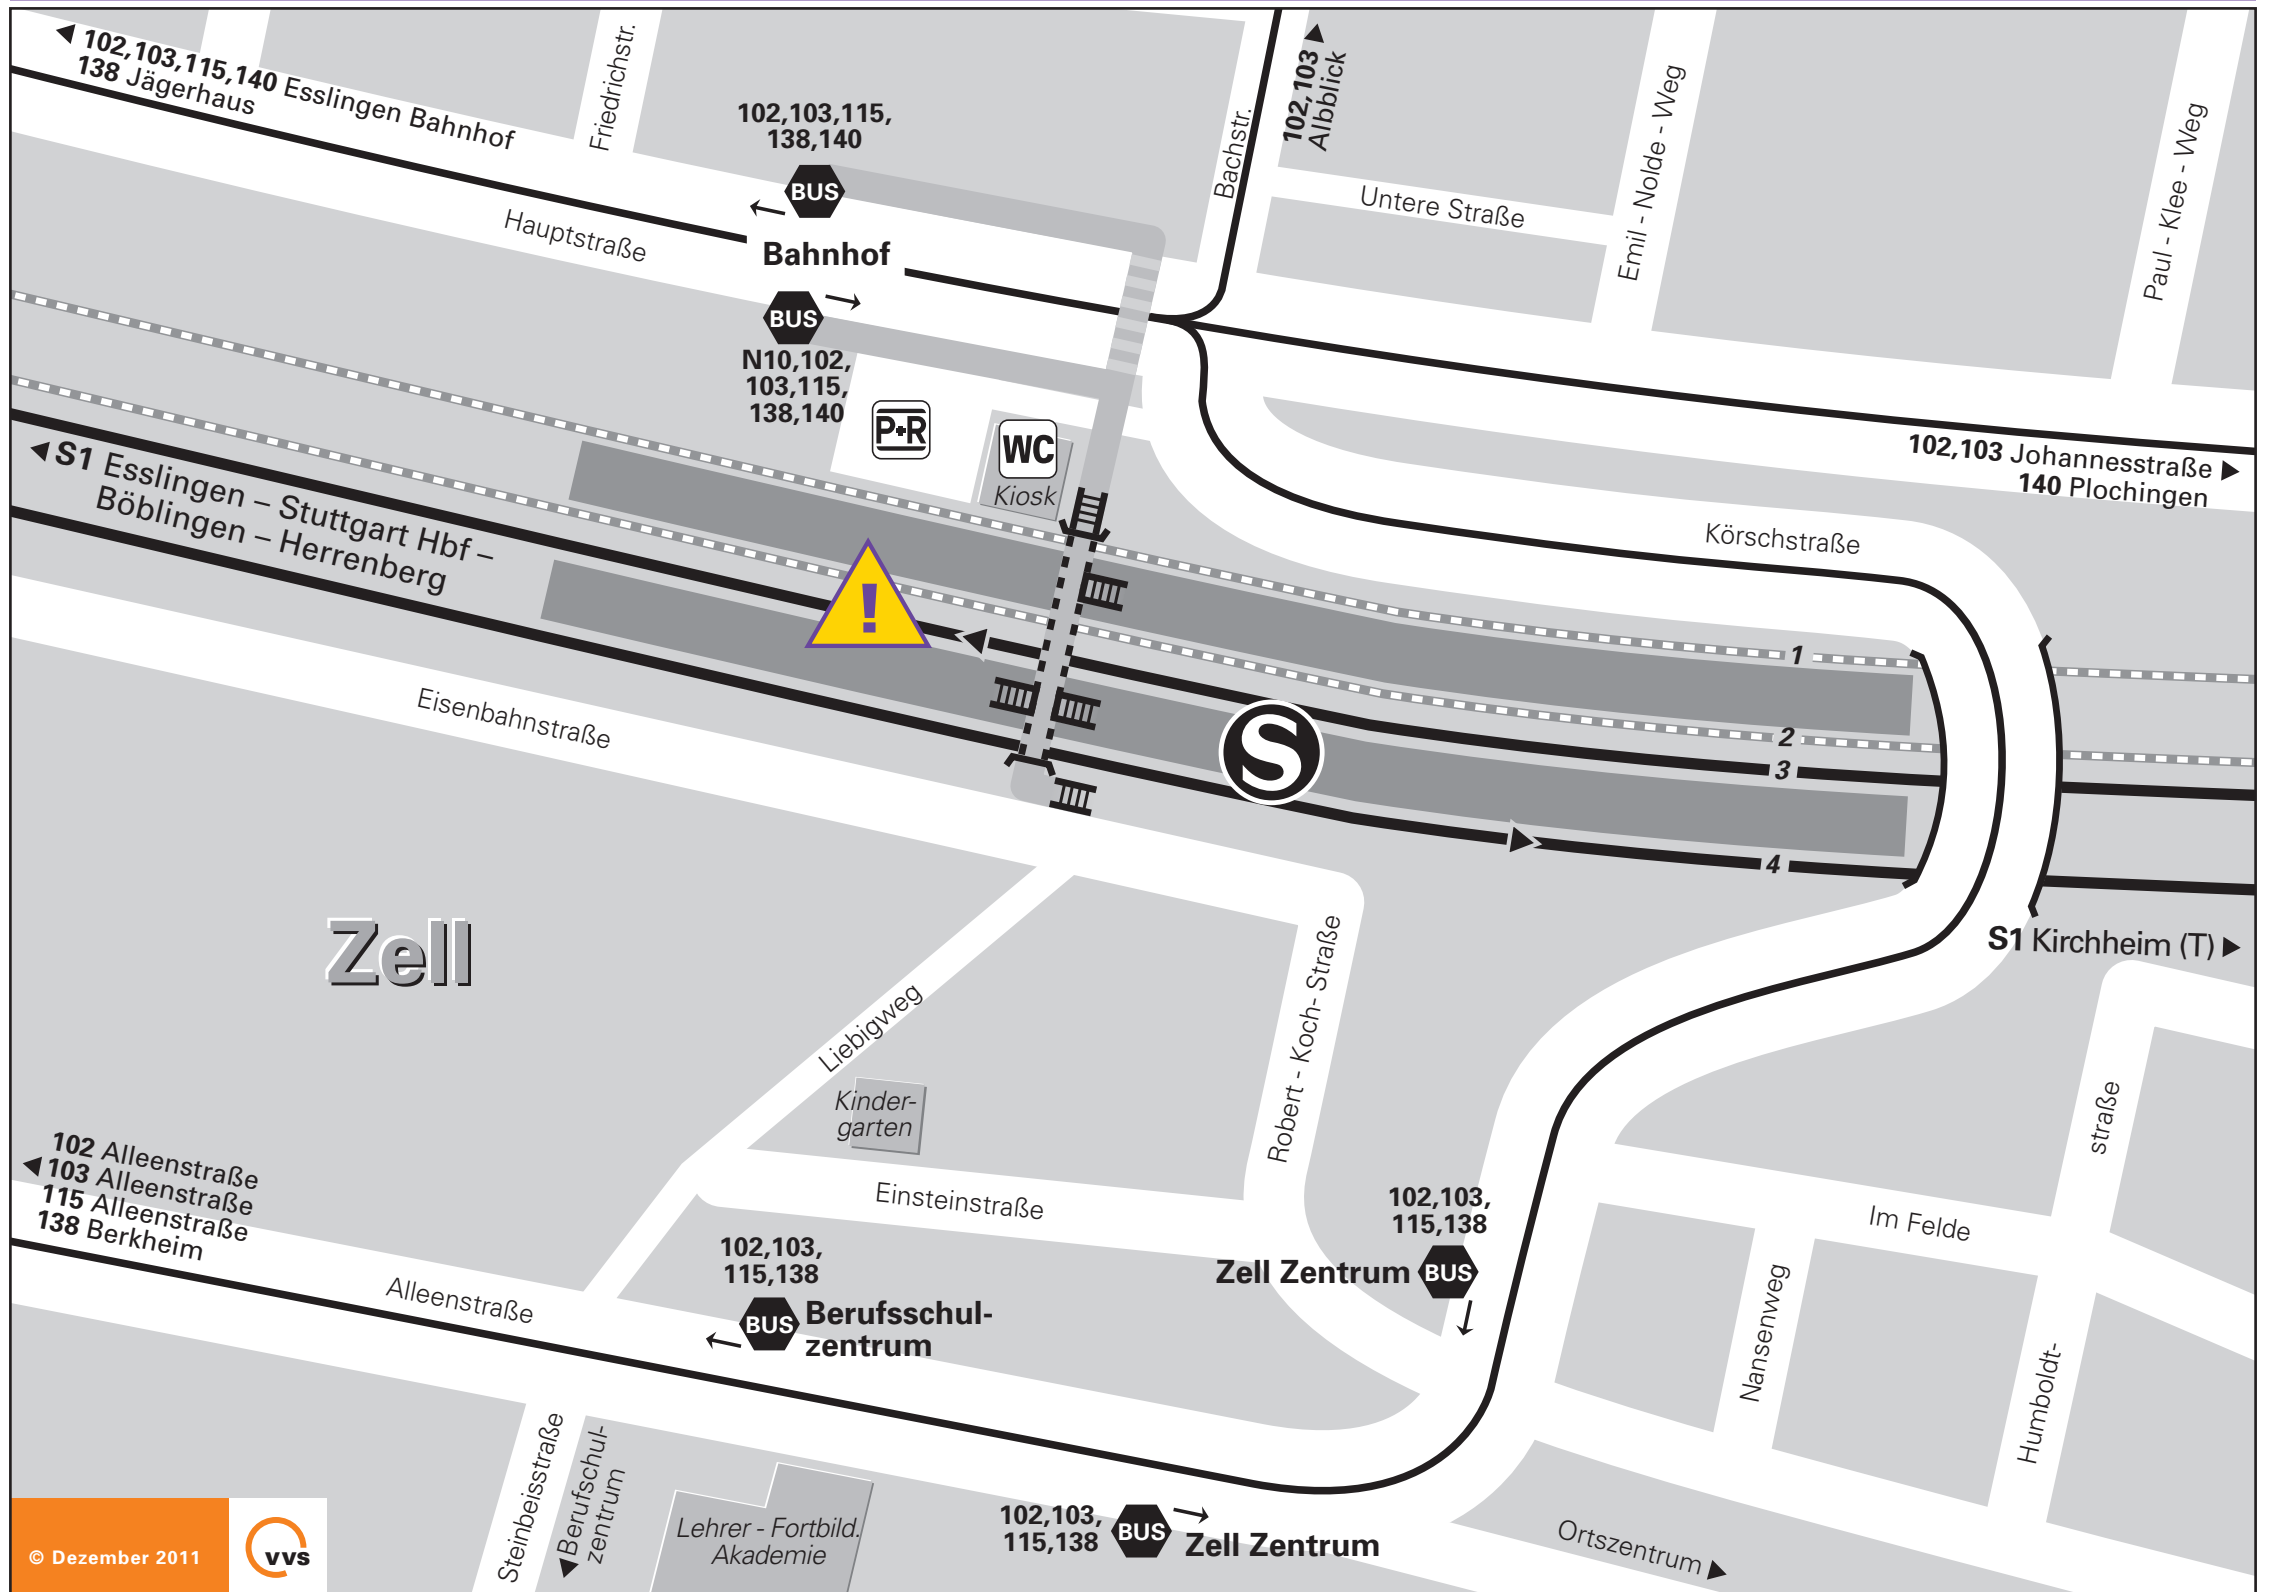

# Barrierefreie oder -minimierte Wegeführung

Kein barrierefreier Zugang möglich!

Nächstmögliche barrierefreie Haltestelle in Richtung Plochingen ist Altbach (Peplemover über die Gleise vorhanden, Betriebszeiten von morgens 03:55 Uhr bis abends 01:50 Uhr).

Nächstmögliche barrierefreie Haltestelle in Richtung Herrenberg ist Esslingen.